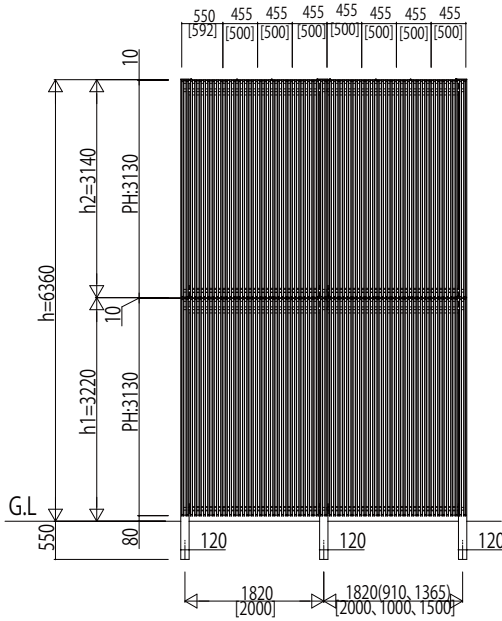

リレーリア 壁面図 リウッド化粧スクリーン2N型-2

●リウッド化粧スクリーン2N型

1-2階通しフレームタイプ納まり

連結1間[20]

PH:パネル高さ、PW:パネル幅、L:柱芯々
[]は、メーターモジュールの場合の寸法です。

連結1.5間・1.75間・2間[30・35・40]