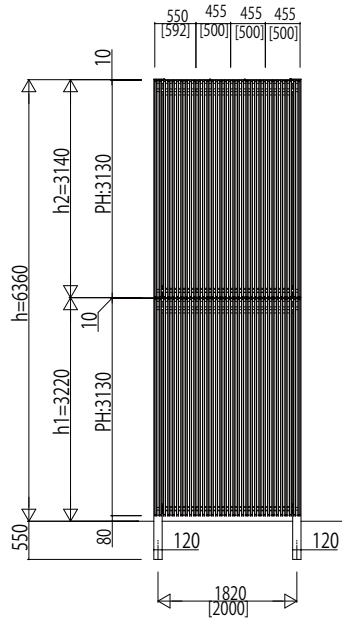

リレーリア 壁面図 リウッド化粧スクリーン2N型-2

●リウッド化粧スクリーン2N型

1-2階通しフレームタイプ納まり

連結1間[20]

PH:パネル高さ、PW:パネル幅、L:柱芯々
[]は、メーターモジュールの場合の寸法です。

連結1.5間・1.75間・2間[30・35・40]