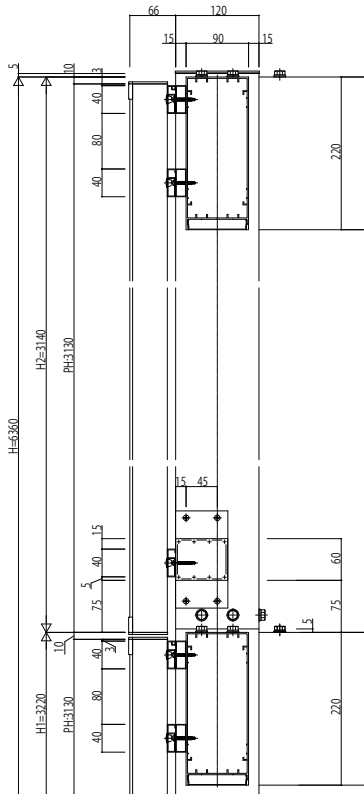

リレーリア 壁面図 リウッド化粧スクリーン2N型-2

●リウッド化粧スクリーン2N型

1-2階通しフレームタイプ納まり

連結1間[20]

PH:パネル高さ、PW:パネル幅、L:柱芯々
[]は、メーターモジュールの場合の寸法です。

連結1.5間・1.75間・2間[30・35・40]