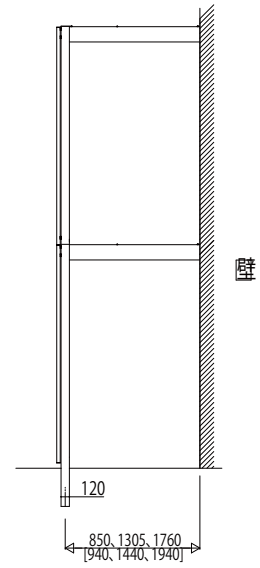

リレーリア 壁面図 リウッド化粧スクリーン2N型-2

●リウッド化粧スクリーン2N型

1-2階通しフレームタイプ納まり

連結1間[20]

PH:パネル高さ、PW:パネル幅、L:柱芯々
[]は、メーターモジュールの場合の寸法です。

連結1.5間・1.75間・2間[30・35・40]