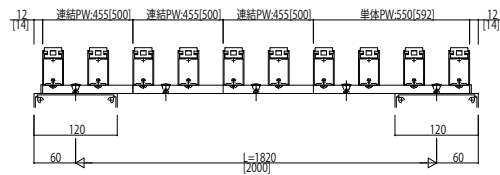

リレーリア 壁面図 リウッド化粧スクリーン2N型-2

●リウッド化粧スクリーン2N型

1-2階通しフレームタイプ納まり

連結1間[20]

PH:パネル高さ、PW:パネル幅、L:柱芯々
[]は、メーターモジュールの場合の寸法です。

連結1.5間・1.75間・2間[30・35・40]