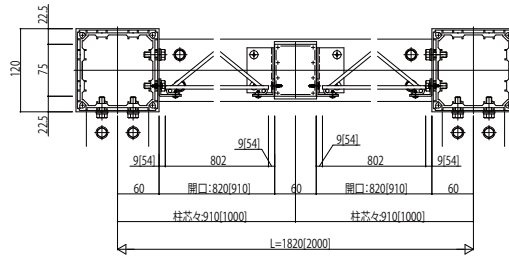

リレーリア 壁面材(天井面材) エスパリア-2

●壁面材 エスパリア

1-2階通しフレームタイプ納まり 

連結 1間120

L:柱芯々
[]は、メーターモジュールの場合の寸法です。

連結 2間140