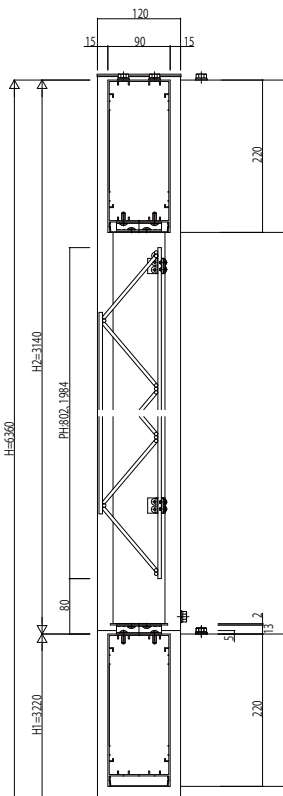

リレーリア 壁面材(天井面材) エスパリア-2

●壁面材 エスパリア

1-2階通しフレームタイプ納まり 

連結 1間120

L:柱芯々
[]は、メーターモジュールの場合の寸法です。

連結 2間140