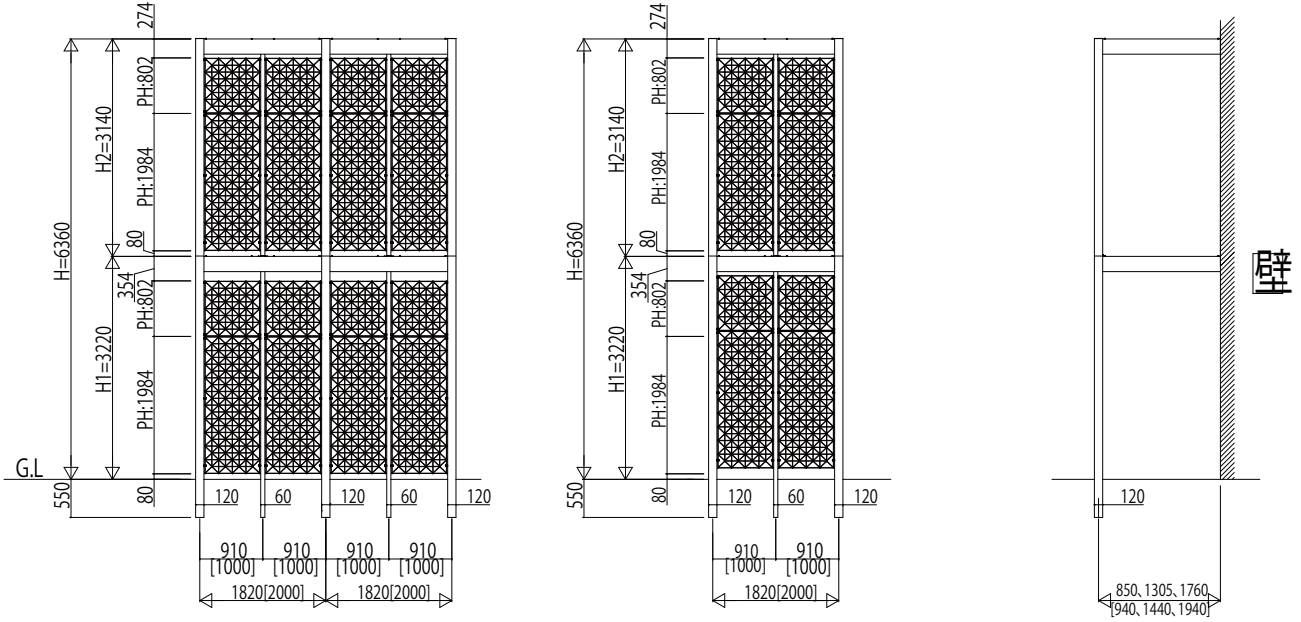

リレーリア 壁面材(天井面材) エスパリア-2

●壁面材 エスパリア

1-2階通しフレームタイプ納まり 

連結 1間120

L:柱芯々
[]は、メーターモジュールの場合の寸法です。

連結 2間140