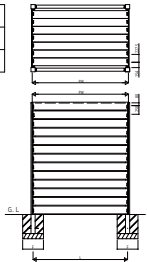

## ●サンシェードルーバー1型(固定・インセット納まり)

### フレームタイプ納まり 図姿図

呼称長さ	L	PW
0.5間	910	790
0.75間	1365	1245
1間	1820	1700
1.5間	2730	2610
※ 1.75間	3185	3065

呼称長さ	L	PW
10	1000	880
15	1500	1380
20	2000	1880
30	3000	2880

基本寸法	柱間寸法		
	L < 910	910 < L < 2730	2730
メーターモジュール	L < 1000	1000 < L < 2800	-
標準寸法	200	300	350
	400	600	850
標準寸法	100	150	200
	200	300	400
標準寸法	100	150	200
	200	300	400
標準寸法	100	150	200
	200	300	400

※独立タイプに取り付ける場合は、管柱が必要となり分割となります。

	PH	N
12mm径	494	2
	744	3