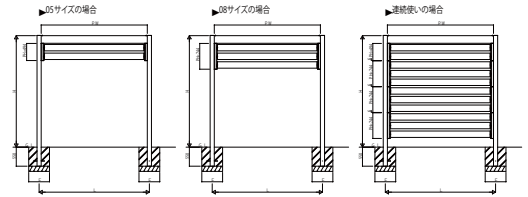

## ●サンシェードルーバー1型(固定・インセット納まり)

### フレームタイプ納まり 図姿図

呼称長さ	L	PW
0.5間	910	790
0.75間	1365	1245
1間	1820	1700
1.5間	2730	2610
※ 1.75間	3185	3065

呼称長さ	L	PW
10	1000	880
15	1500	1380
20	2000	1880
30	3000	2880

基本寸法	柱間寸法		
	L < 910	910 < L < 2730	2730
メーターモジュール	L < 1000	1000 < L < 2800	-
標準寸法	200	300	350
	400	600	850
標準寸法	100	150	200
	200	300	400
標準寸法	100	150	200
	200	300	400
標準寸法	100	150	200
	200	300	400

※独立タイプに取り付ける場合は、管柱が必要となり分割となります。

	PH	N
12mm径	494	2
	744	3