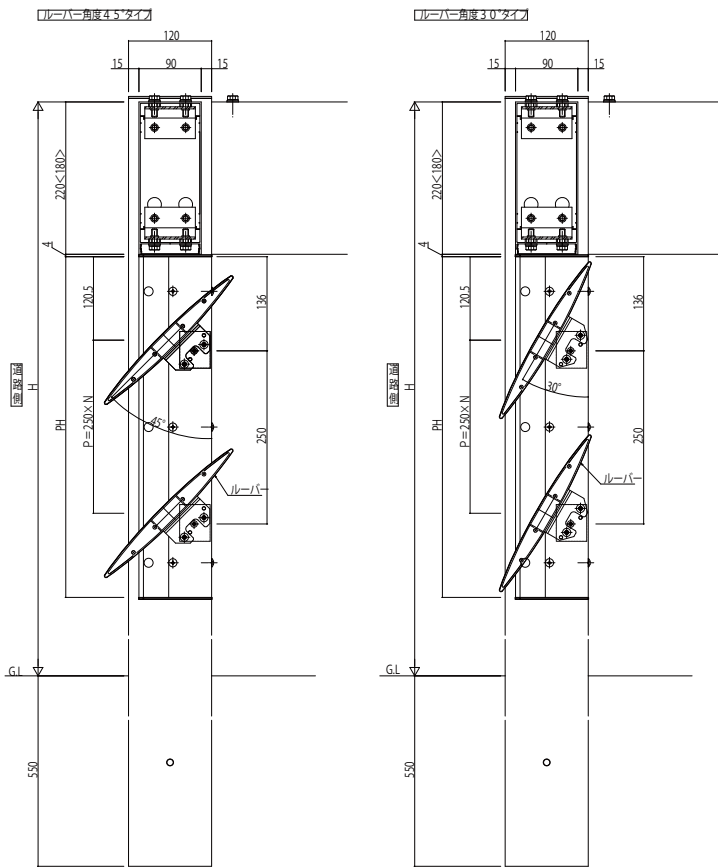

## ●サンシェードルーバー1型(固定・インセット納まり)

### フレームタイプ納まり 図姿図

呼称長さ	L	PW
0.5間	910	790
0.75間	1365	1245
1間	1820	1700
1.5間	2730	2610
※ 1.75間	3185	3065

呼称長さ	L	PW
10	1000	880
15	1500	1380
20	2000	1880
30	3000	2880

基本寸法	柱間寸法		
	L < 910	910 < L < 2730	2730
メーターモジュール	L < 1000	1000 < L < 2800	-
標準寸法	200	300	350
	400	600	850
標準寸法	100	150	200
	200	300	400
標準寸法	100	150	200
	200	300	400
標準寸法	100	150	200
	200	300	400

※独立タイプに取り付ける場合は、管柱が必要となり分割となります。

	PH	N
12mm径	494	2
	744	3

## ●サンシェードルーバー1型(固定・アウトセット納まり)