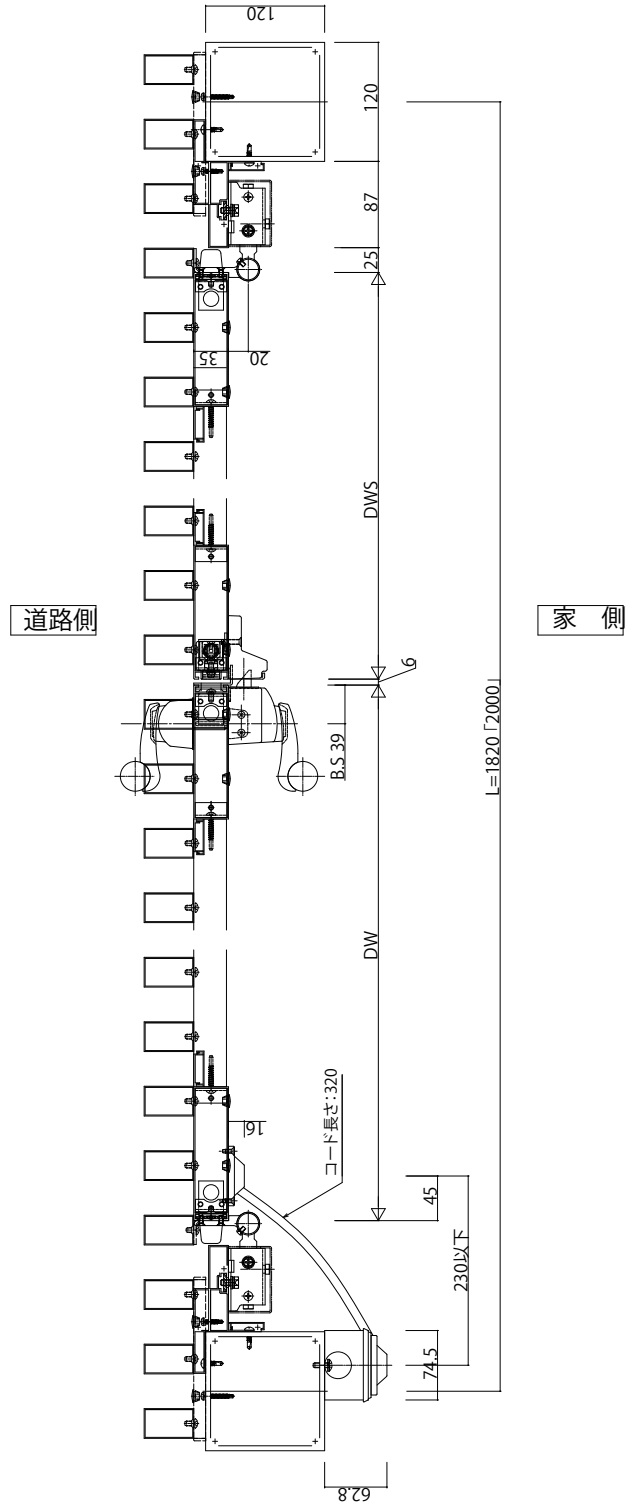

リレーリア [ピタットKeyシステム] 電気錠付開き戸 詳細

●錠部納まり詳細

●両・右内開き納まり詳細

●スクリーン2N型・4型がL字連結する場合の配線ボックス位置

※「」内寸法は、メーターモジュール
 ※<>内寸法は、h=3220