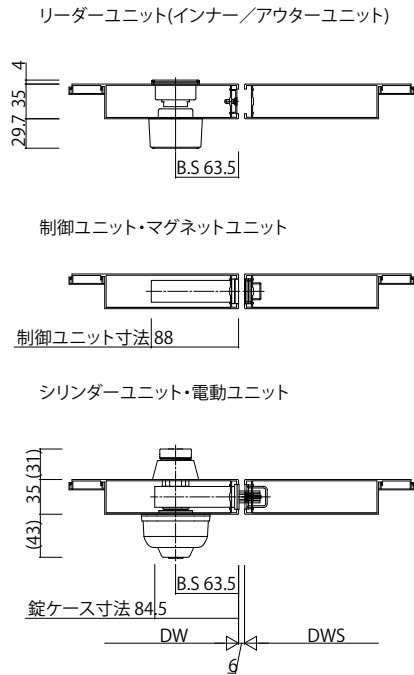

リレーリア [ピタットKeyシステム] 電気錠付開き戸 詳細

●錠部納まり詳細

●両・右内開き納まり詳細

●スクリーン2N型・4型がL字連結する場合の配線ボックス位置

※「」内寸法は、メーターモジュール
 ※<>内寸法は、h=3220