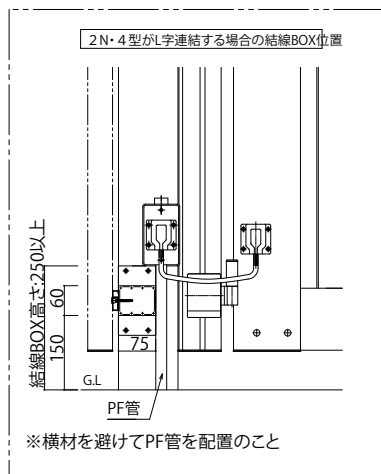

リレーリア [ピタットKeyシステム] 電気錠付開き戸 詳細

●錠部納まり詳細

●両・右内開き納まり詳細

●スクリーン2N型・4型がL字連結する場合の配線ボックス位置

※「」内寸法は、メーターモジュール
 ※<>内寸法は、h=3220