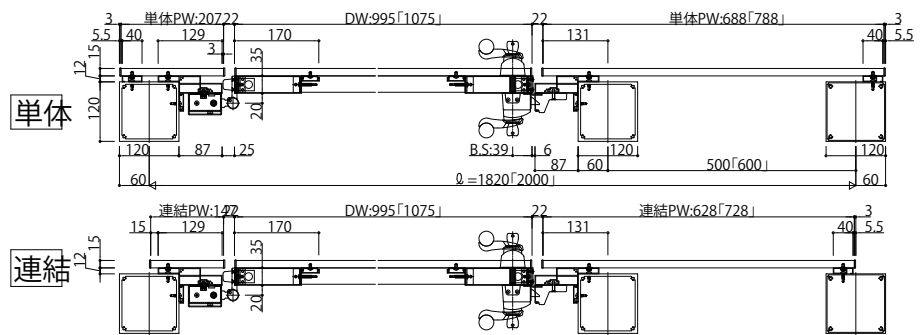

●スクリーン3型

※「 」内寸法はメーターモジュール

単体

※「 」内寸法はメーターモジュール

単体

連結