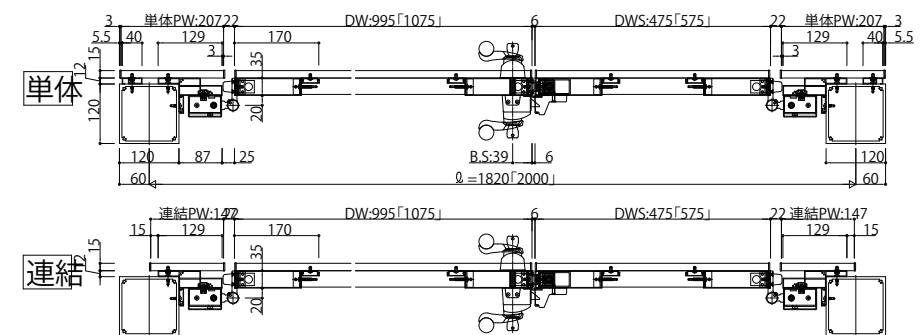

●スクリーン3型

※「 」内寸法はメーターモジュール

単体

※「 」内寸法はメーターモジュール

単体

連結