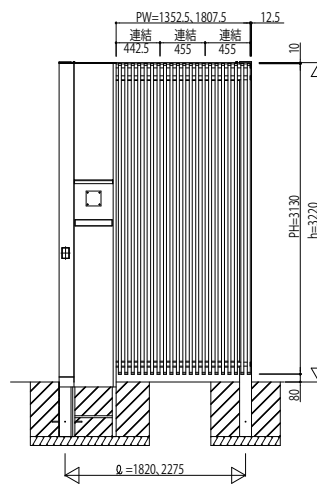

リレーリア ビルトインポスト

フレーム+ビルトインポスト※図は、L(左)タイプの場合

ビルトインポストと壁面材の組合せ例

スクリーン1 N型

スクリーン2 N型

スクリーン3型

スクリーン4型

スクリーン5型

リウッド化粧スクリーン2 N型

マットパネル1型