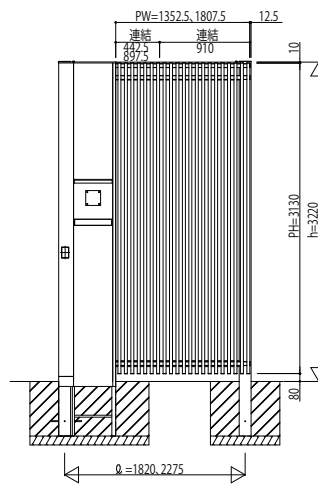

リレーリア ビルトインポスト

フレーム+ビルトインポスト※図は、L(左)タイプの場合

ビルトインポストと壁面材の組合せ例

スクリーン1 N型

スクリーン2 N型

スクリーン3型

スクリーン4型

スクリーン5型

リウッド化粧スクリーン2 N型

マットパネル1型