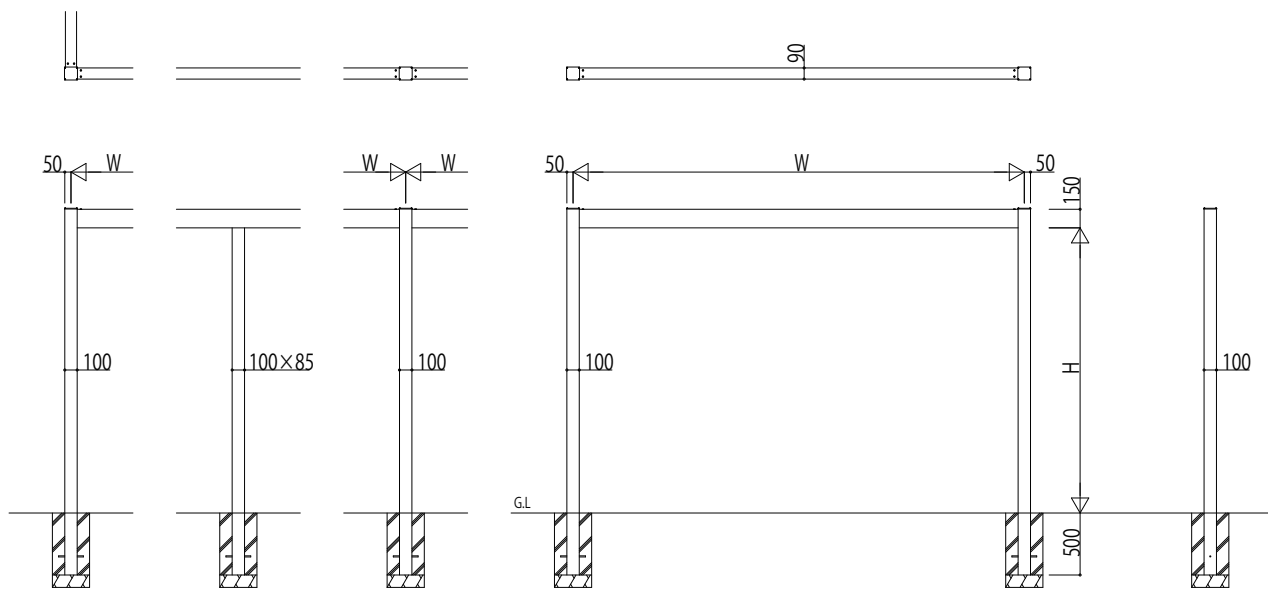

# リレーリアフロントフレームフレーム1

## 姿図

L柱部

間柱部

中柱部

本図は【関東間2間 H23】を表す。

●丸束柱納まり

●桁段違い納まり

●壁付納まり