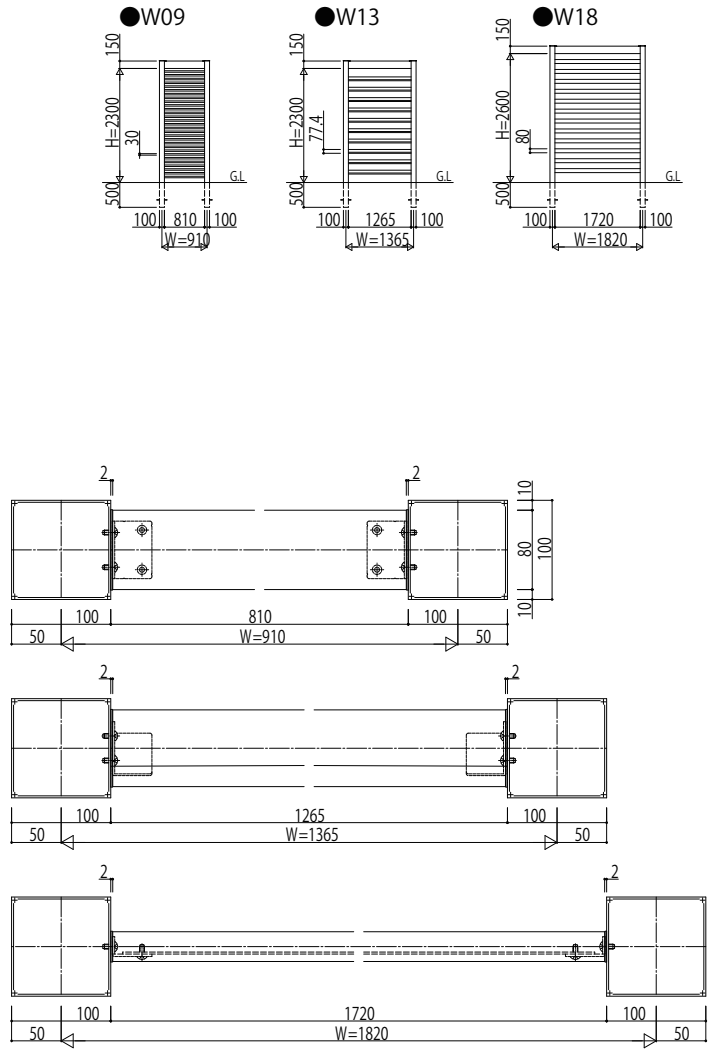

# リレーリアフロントフレームスクリーンフリー格子【横回転格子】

## 断面図

## 姿図

※間柱への設置不可範囲C:10°<C<30°  
 ※格子上面の水たまりに配慮して水勾配をつけること