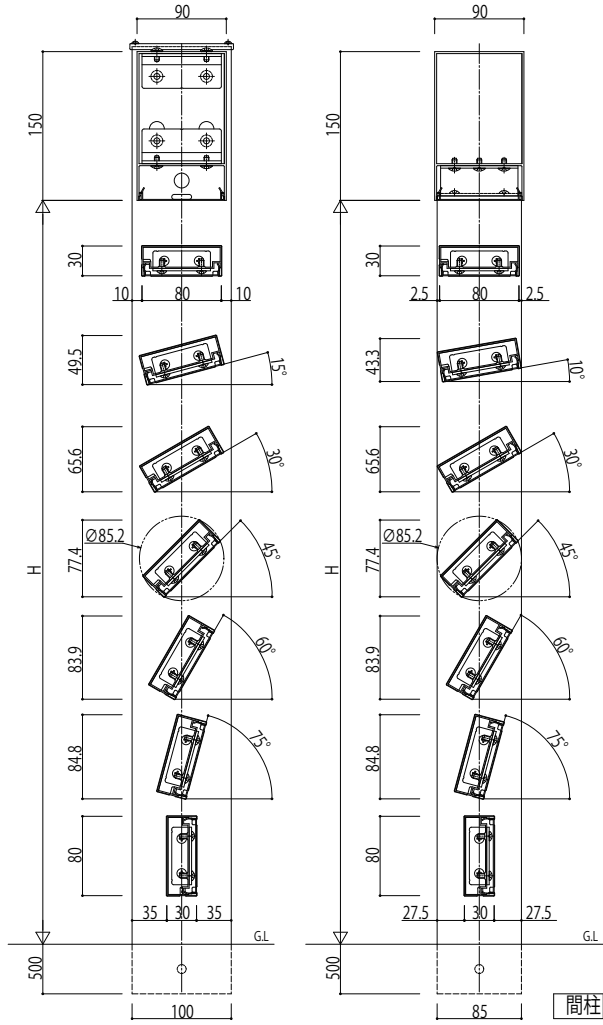

# リレーリアフロントフレームスクリーンフリー格子【横回転格子】

## 断面図

## 姿図

※間柱への設置不可範囲C:10°<C<30°  
 ※格子上面の水たまりに配慮して水勾配をつけること