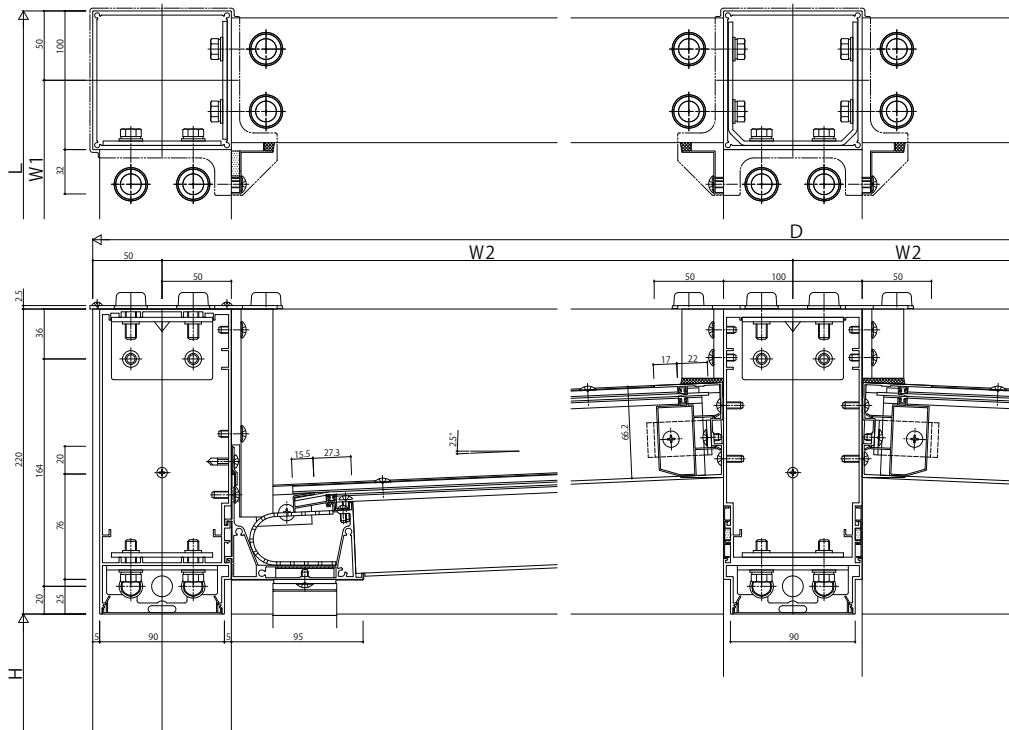

リレーリア ルーフフレーム ルーフ 独立式 シングルルーフ

断面図

●独立式 シングルルーフ(横連棟)

断面図

●独立式 シングルルーフ(横連棟 軒天付)