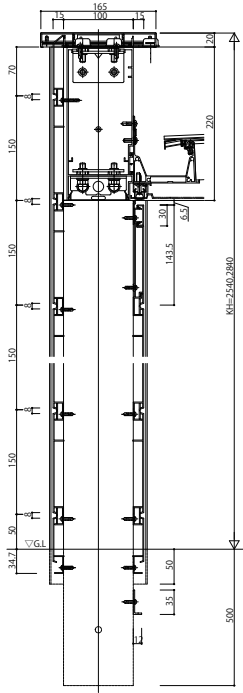

# リレーリアルーフレームウォール板張りタイプ納まり

## 断面図

### ● KH=2540,2840

### ● KH=3240