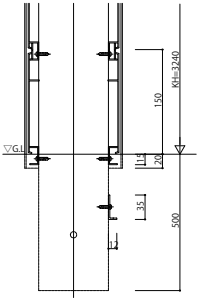

リレーリアルーフレームウォール板張りタイプ納まり

断面図

● KH=2540,2840

● KH=3240

● 単体

● 連結

● コーナー連結