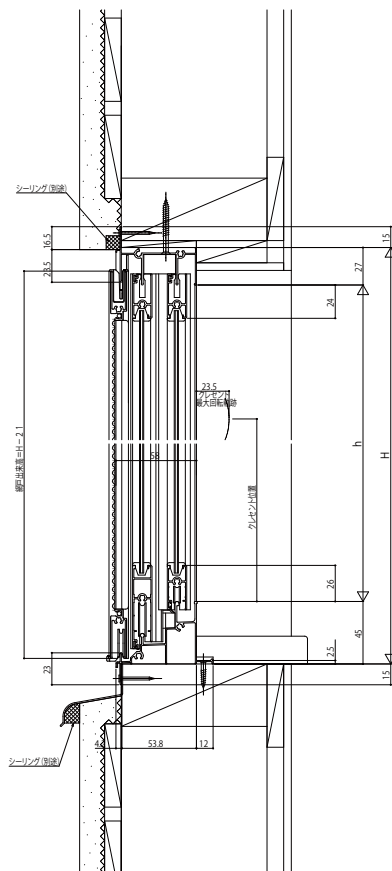

3H-V・3FH-Vシリーズ

■引違い窓 3H-V 内付型

●H=359、450の場合

内観姿図

内観姿図

●H=601~1,055の場合 下部 ●H=1,207~1,510の場合 下部

●H1,510の場合

●H=1,207~1,359の場合 召合せ部

●H=359~H1,055の場合