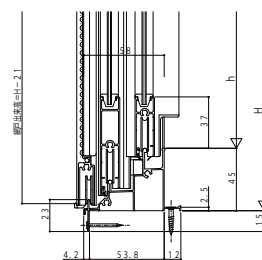

3H-V・3FH-Vシリーズ

■引違い窓 3H-V 内付型

●H=359、450の場合

内観姿図

内観姿図

●H=601~1,055の場合 下部 ●H=1,207~1,510の場合 下部

●H1,510の場合

●H=1,207~1,359の場合 召合せ部

●H=359~H1,055の場合