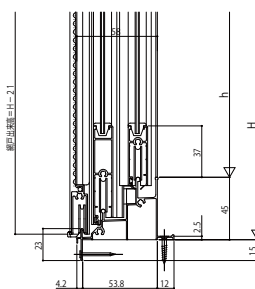

3H-V・3FH-Vシリーズ

■引違い窓 3H-V 内付型

●H=359、450の場合

内観姿図

内観姿図

●H=601~1,055の場合 下部 ●H=1,207~1,510の場合 下部

●H1,510の場合

●H=1,207~1,359の場合 召合せ部

●H=359~H1,055の場合