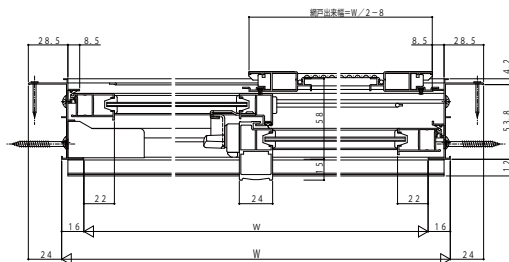

3H-V・3FH-Vシリーズ

■引違い窓 3H-V 内付型

●H=359、450の場合

内観姿図

内観姿図

●H=601~1,055の場合 下部 ●H=1,207~1,510の場合 下部

●H1,510の場合

●H=1,207~1,359の場合 召合せ部

●H=359~H1,055の場合