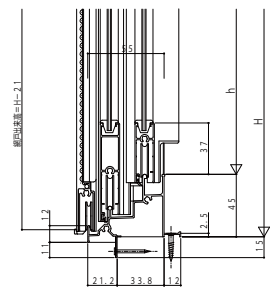

3H-V・3FH-Vシリーズ

■引違い窓 3SH-V 半外付型

●H=450の場合

内観姿図

内観姿図

●H=601~1,055の場合 下部

●H=1,207の場合 下部

●H=1,207の場合 召合せ部

●H=450~1,055の場合