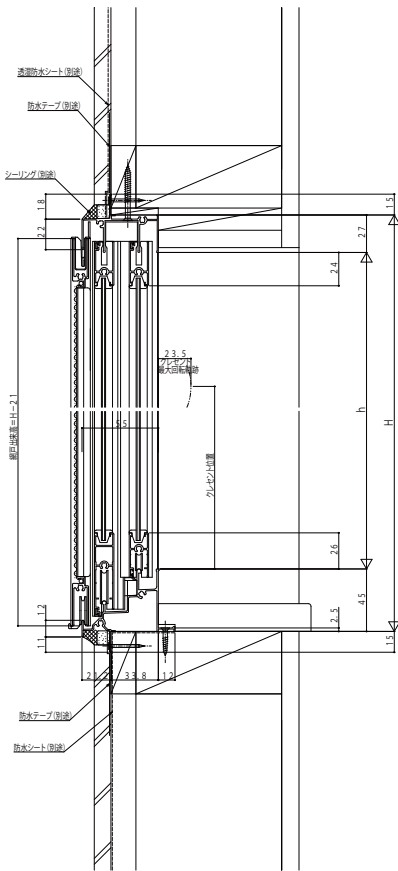

3H-V・3FH-Vシリーズ

■引違い窓 3SH-V 半外付型

●H=450の場合

内観姿図

内観姿図

●H=601~1,055の場合 下部

●H=1,207の場合 下部

●H=1,207の場合 召合せ部

●H=450~1,055の場合