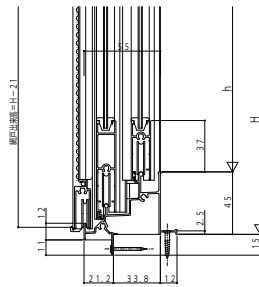

3H-V・3FH-Vシリーズ

■引違い窓 3SH-V 半外付型

●H=450の場合

内観姿図

内観姿図

●H=601~1,055の場合 下部

●H=1,207の場合 下部

●H=1,207の場合 召合せ部

●H=450~1,055の場合