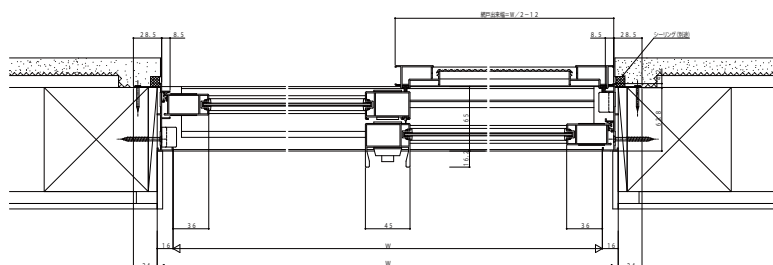

■土間用出入口引戸 3T内付型

内観姿図

■土間用出入口引戸 STH-3R外付型

内観姿図