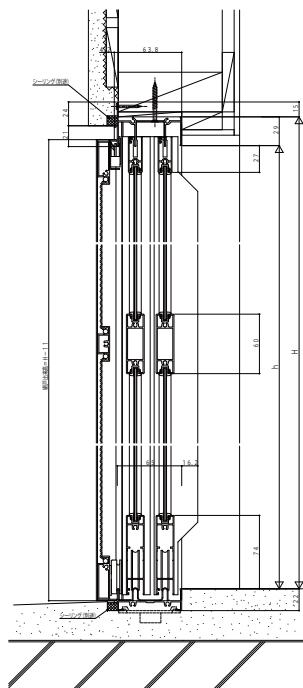

■土間用出入口引戸 3T内付型

内観姿図

■土間用出入口引戸 STH-3R外付型

内観姿図