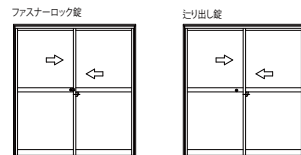

## ■引違い 3FH-V 標準下枠(標準枠・ダボ式枠)

●ファスナーロック錠・通り出し錠

外観姿図

ダボ式枠外観姿図

●鎌錠

外観姿図

ダボ式枠外観姿図