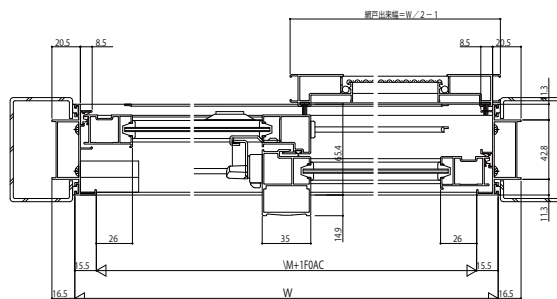

## ■引違い 3FH-V 標準下枠(標準枠・ダボ式枠)

●ファスナーロック錠・通り出し錠

外観姿図

ダボ式枠外観姿図

●鎌錠

外観姿図

ダボ式枠外観姿図