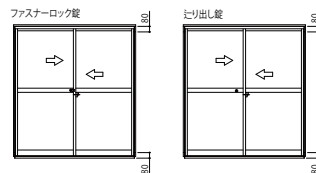

## ■引違い 3FH-V 標準下枠(標準枠・ダボ式枠)

●ファスナーロック錠・通り出し錠

外観姿図

ダボ式枠外観姿図

●鎌錠

外観姿図

ダボ式枠外観姿図