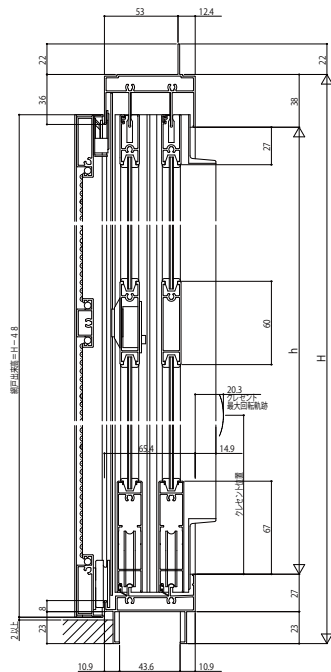

## ■引違い 3FH-V 標準下枠(標準枠・ダボ式枠)

●ファスナーロック錠・通り出し錠

外観姿図

ダボ式枠外観姿図

●鎌錠

外観姿図

ダボ式枠外観姿図