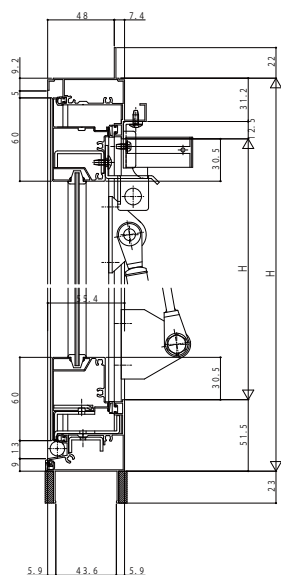

■外倒し窓 F3B 排煙錠仕様

内観姿図

●単窓タイプ

●連窓タイプ