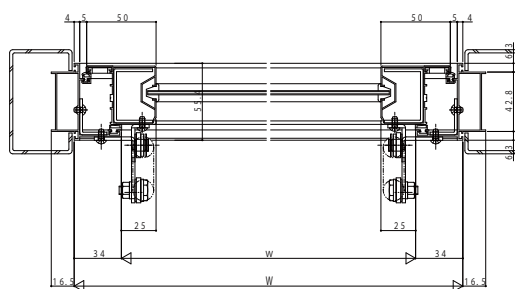

■外倒し窓 F3B 排煙錠仕様

内観姿図

●単窓タイプ

●連窓タイプ