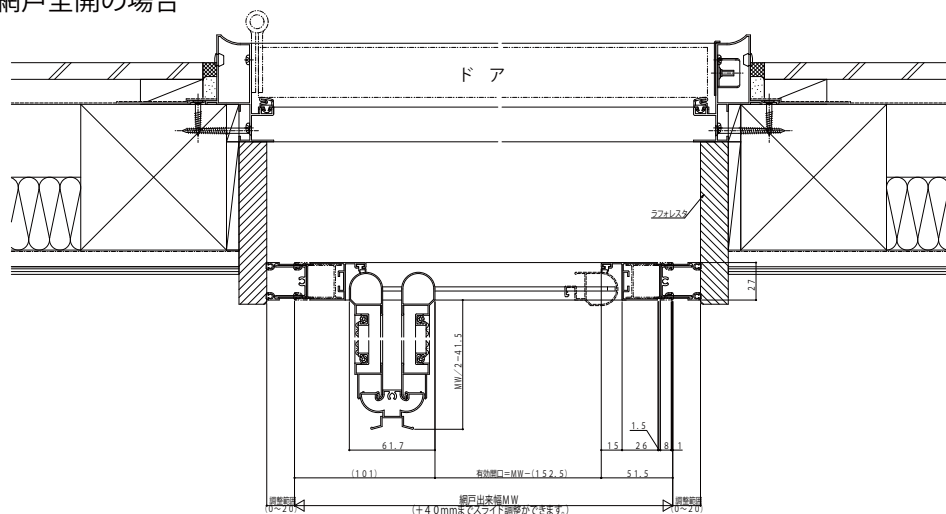

中折網戸NHM型

■ドア用中折網戸(NHM型)

●玄関ドア ランマ無、3尺、袖無タイプに取付けた場合

外観姿図

●網戸全開の場合

●網戸全閉の場合