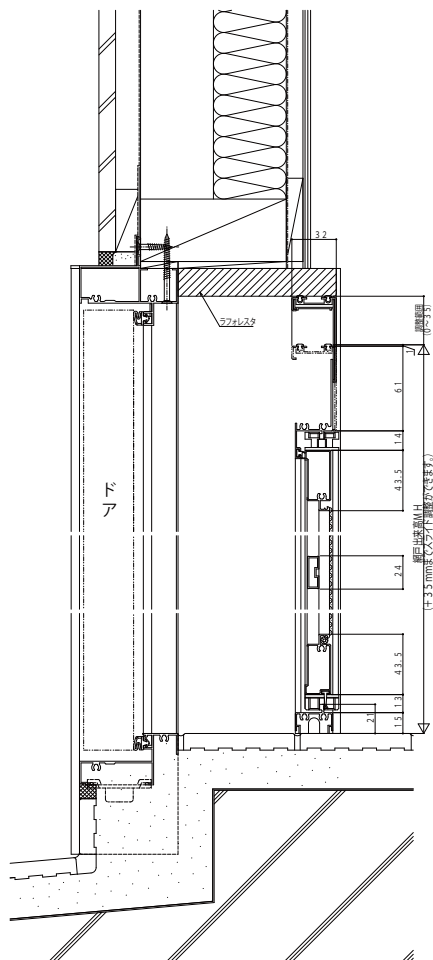

中折網戸NHM型

■ドア用中折網戸(NHM型)

●玄関ドア ランマ無、3尺、袖無タイプに取付けた場合

外観姿図

●網戸全開の場合

●網戸全閉の場合