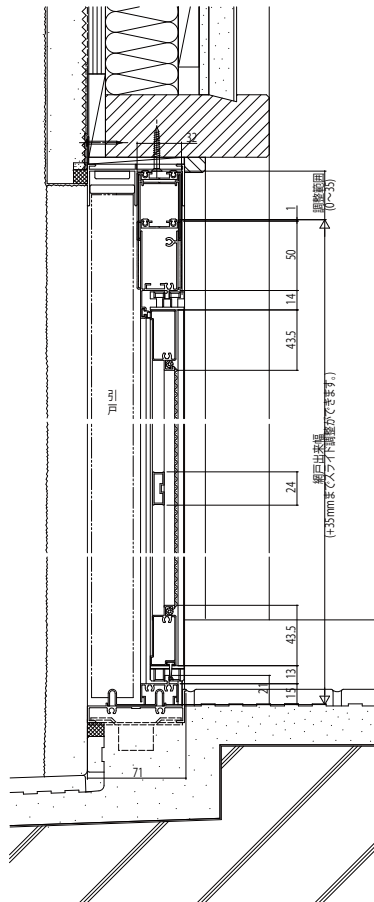

中折網戸 NHM型

■玄関引戸用中折網戸(NHM型)

●玄関引戸に取付けた場合

外観姿図

有効開口寸法

幅	MW-152.5
高さ	MH-92

※有効開口寸法は未調整(出荷時)のものです。

●網戸全開の場合