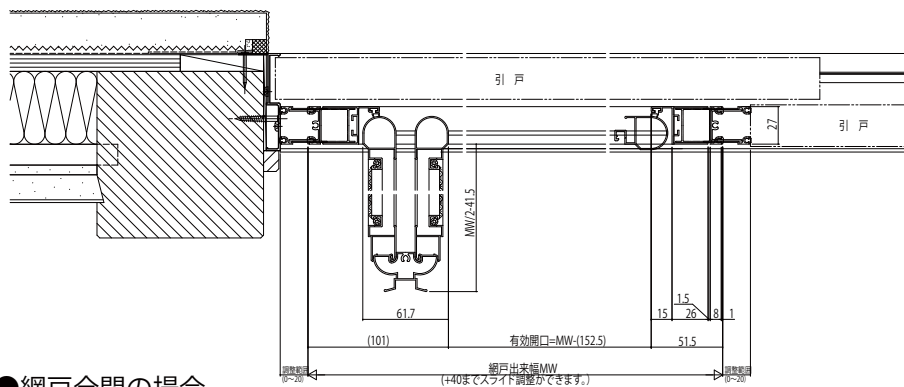

中折網戸 NHM型

■玄関引戸用中折網戸(NHM型)

●玄関引戸に取付けた場合

外観姿図

有効開口寸法

幅	MW-152.5
高さ	MH-92

※有効開口寸法は未調整(出荷時)のものです。

●網戸全開の場合

●網戸全閉の場合