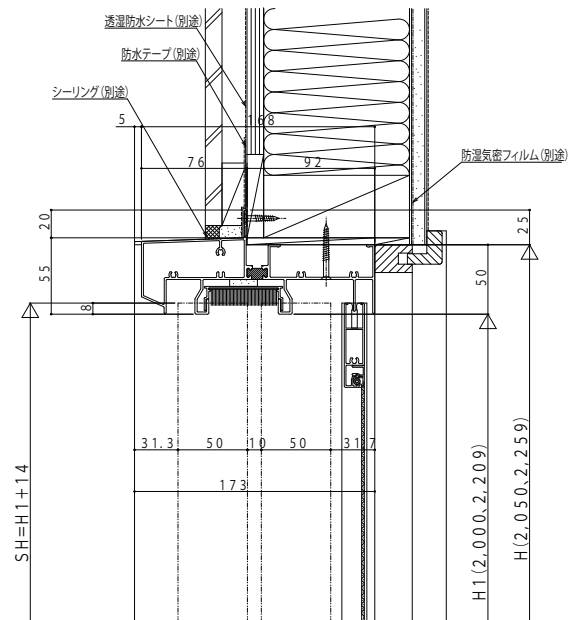

# 断熱玄関引戸 冴II 電気錠仕様 大壁納まり

## ■2枚建 電気錠仕様 SH=2,014、2,223

### ●ランマ付枠

### ●ランマ無枠・ランマ通し枠