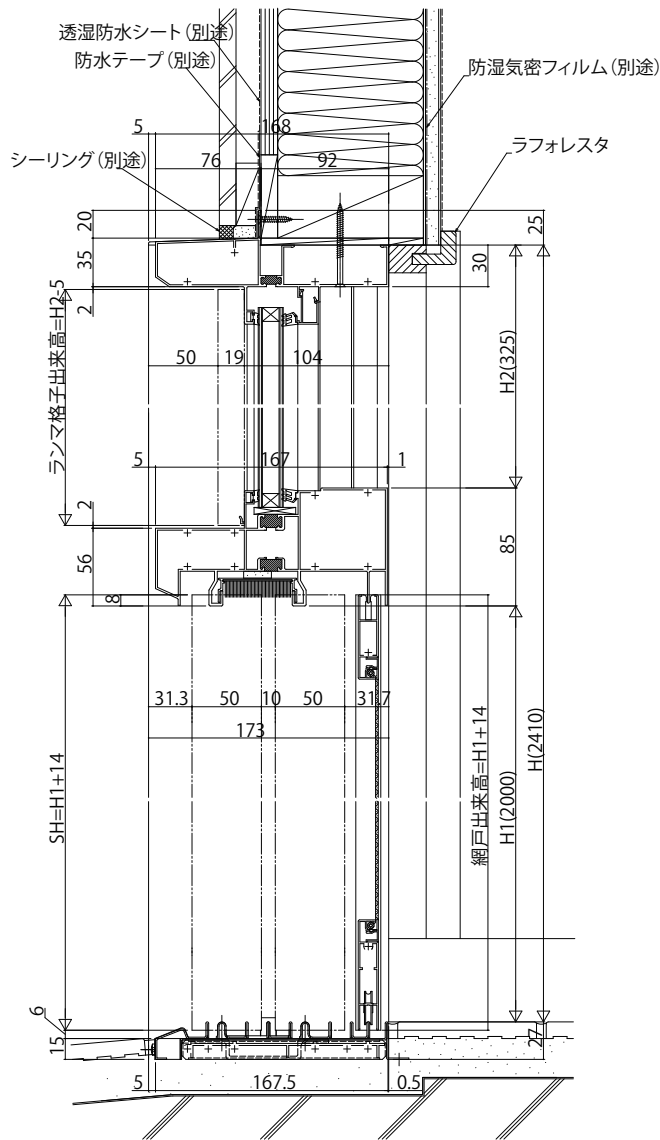

# 断熱玄関引戸 冴II 電気錠仕様 大壁納まり

## ■2枚建 電気錠仕様 SH=2,014、2,223

### ●ランマ付枠

### ●ランマ無枠・ランマ通し枠