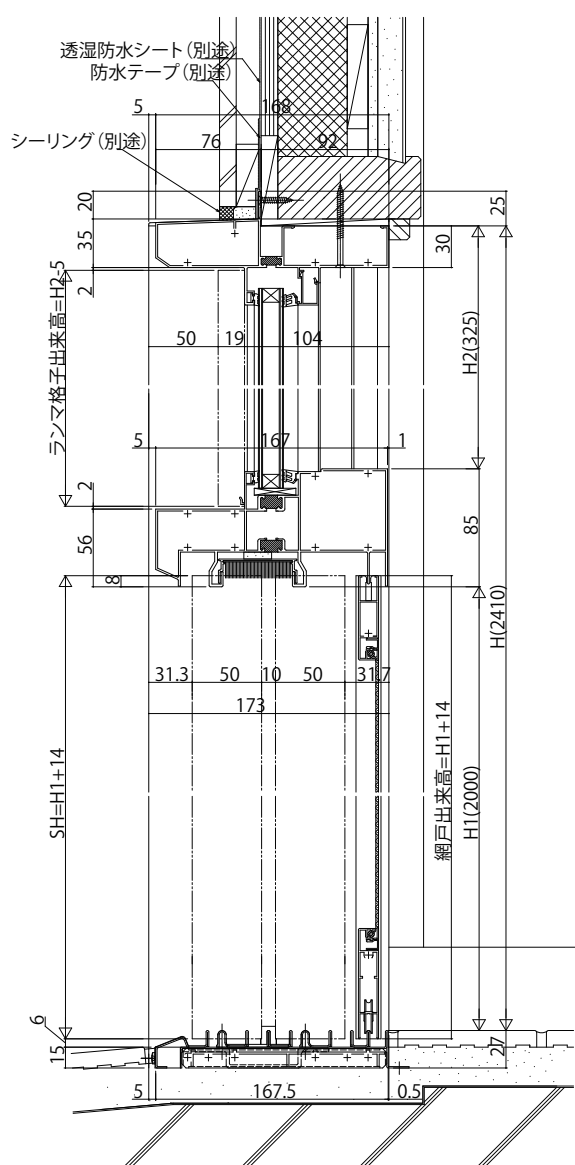

断熱玄関引戸 冴II 電気錠仕様 真壁納まり

■2枚建 電気錠仕様 SH=2,014、2,223

●ランマ付枠

●ランマ無枠。ランマ通し枠

●ランマ部