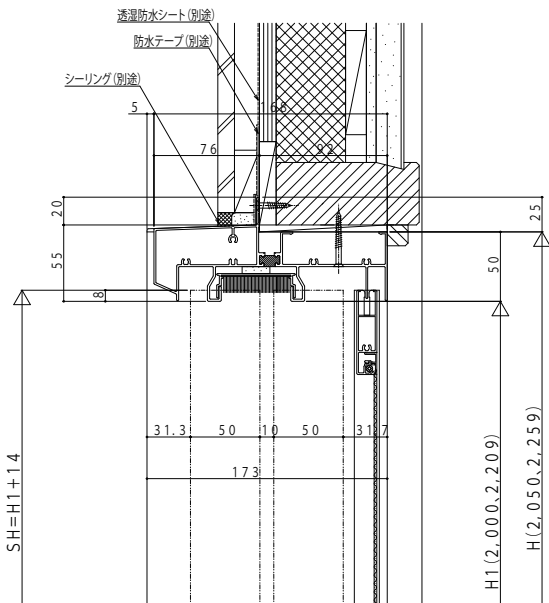

断熱玄関引戸 冴II 電気錠仕様 真壁納まり

■2枚建 電気錠仕様 SH=2,014、2,223

●ランマ付枠

●ランマ無枠。ランマ通し枠

●ランマ部