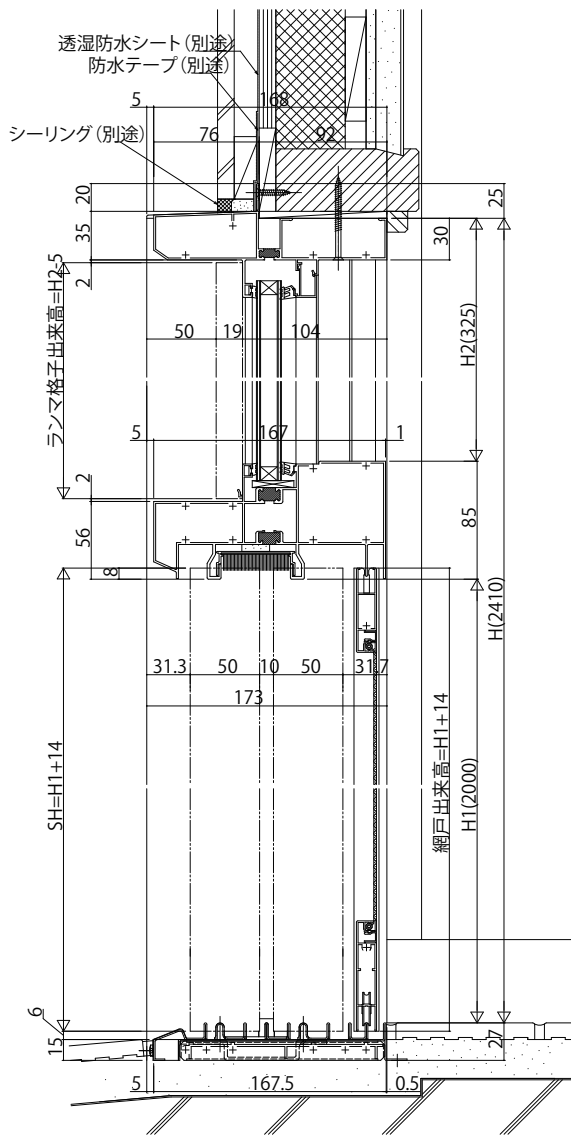

断熱玄関引戸 冴II 真壁納まり

■半外付枠 4枚建 SH=2014

●ランマ付枠

●ランマ無枠

外観姿図

●ランマ部