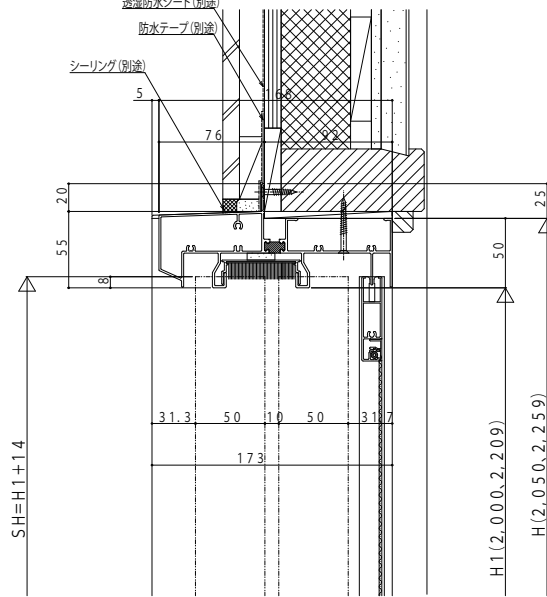

断熱玄関引戸 冴II 真壁納まり

■半外付枠 4枚建 SH=2014

●ランマ付枠

●ランマ無枠

外観姿図

●ランマ部