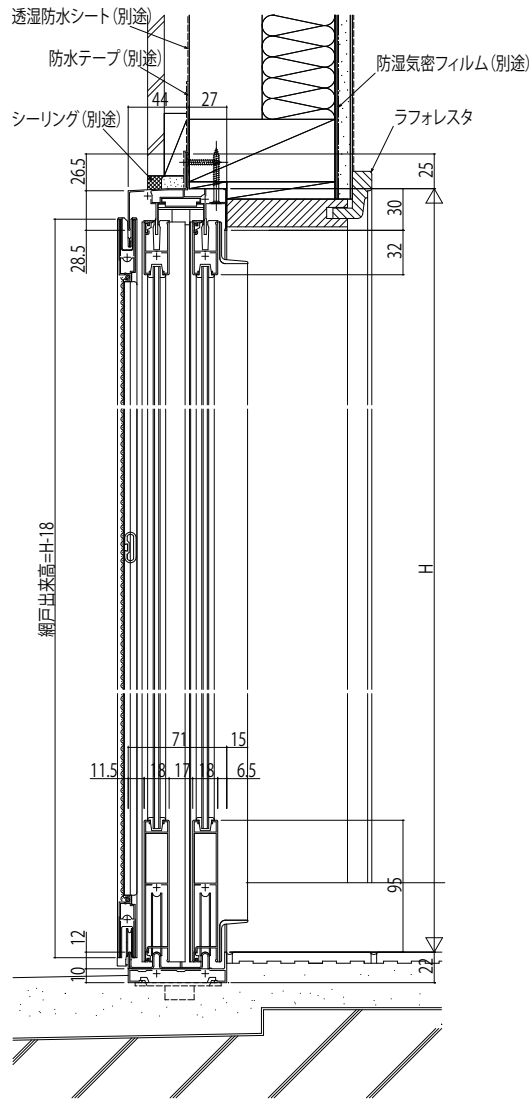

店舗引戸 半外付型 9TH

■店舗引戸 半外付型 9TH

●h=18

内観姿図

●中棧部

●4枚建突合せ部