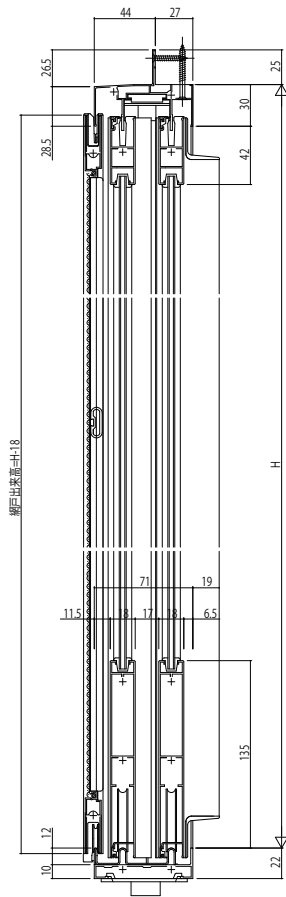

店舗引戸 半外付型 9TH

■店舗引戸 半外付型 9TH

内観姿図

●h=20、h=22

●中棧部

●w=256
●2枚建用

●4枚建突合せ部