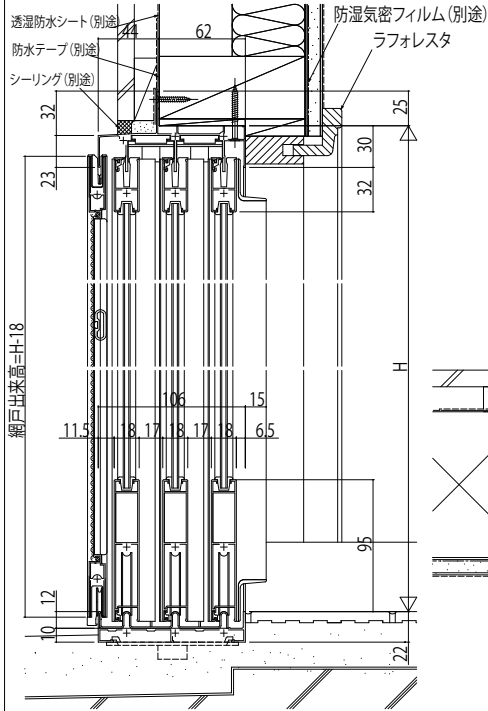

店舗引戸 半外付型 9TH

■店舗引戸 半外付型 9TH 3枚建

●h=18

●中棧部

内観姿図

●h=20、h=22

●中棧部
●w=256

●中棧部
●w=347

内観姿図