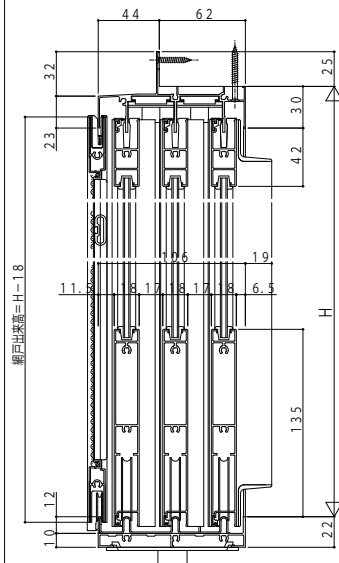

店舗引戸 半外付型 9TH

■店舗引戸 半外付型 9TH 3枚建

●h=18

●中棧部

内観姿図

●h=20、h=22

●中棧部
●w=256

●中棧部
●w=347

内観姿図