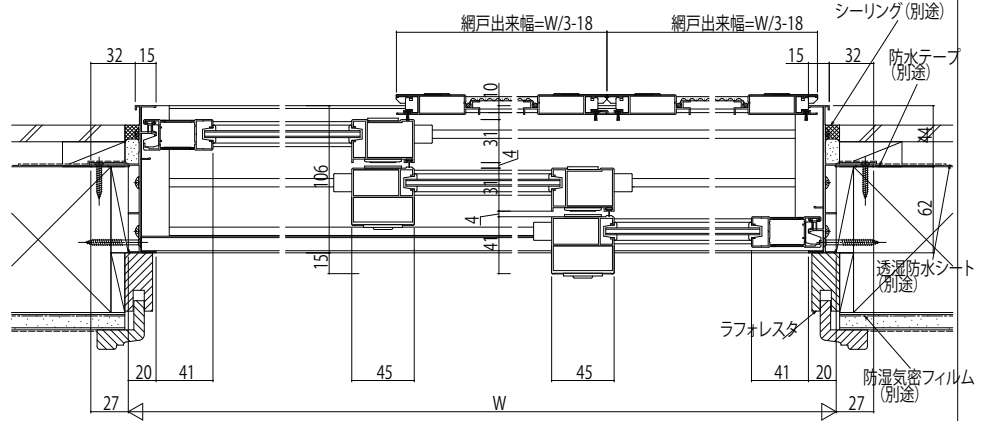

店舗引戸 半外付型 9TH

■店舗引戸 半外付型 9TH 3枚建

●h=18

●中棧部

内観姿図

●h=20、h=22

●中棧部
●w=256

●中棧部
●w=347

内観姿図