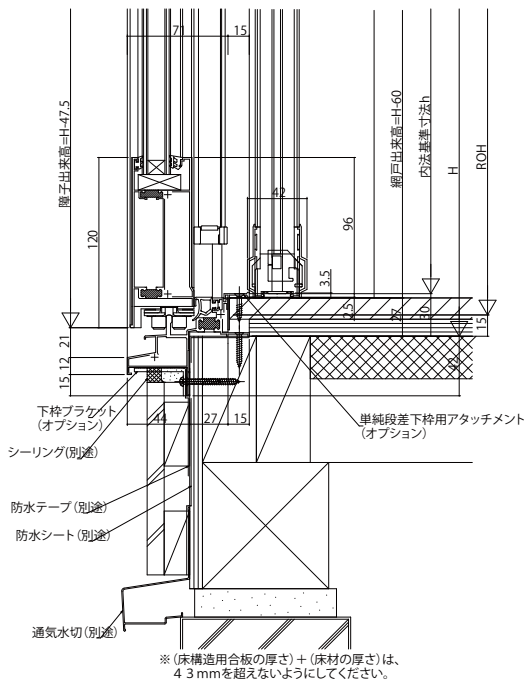

全開放サッシ ワイドオープン

■ワイドオープン(折りたたみ窓)

●w=114(2枚建)

内観姿図

w=114(2枚建)

●単純段差下枠仕様の場合

※(床構造用合板の厚さ)+(床材の厚さ)は、43mmを超えないようにしてください。