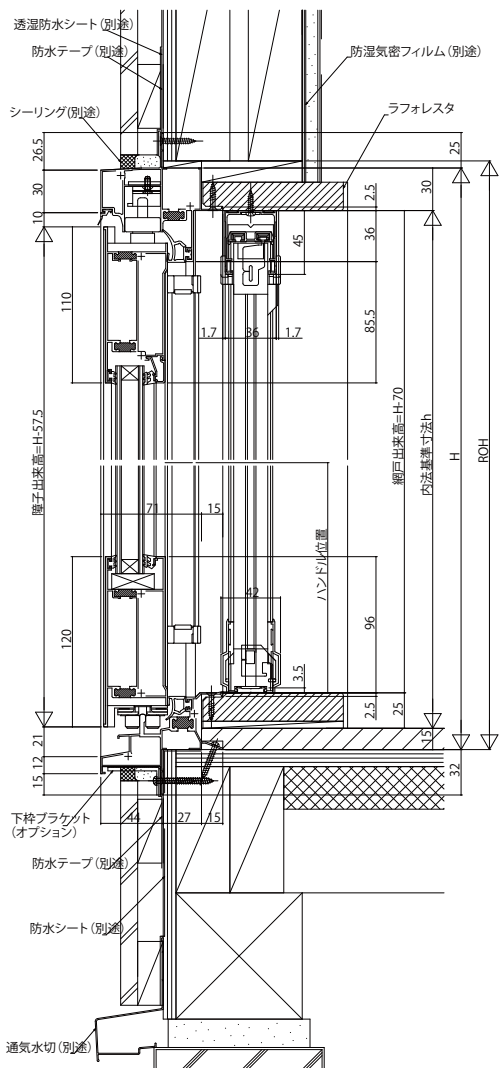

全開放サッシ ワイドオープン

■ワイドオープン(折りたたみ窓)

●w=114(2枚建)

内観姿図

w=114(2枚建)

●単純段差下枠仕様の場合

※(床構造用合板の厚さ)+(床材の厚さ)は、43mmを超えないようにしてください。