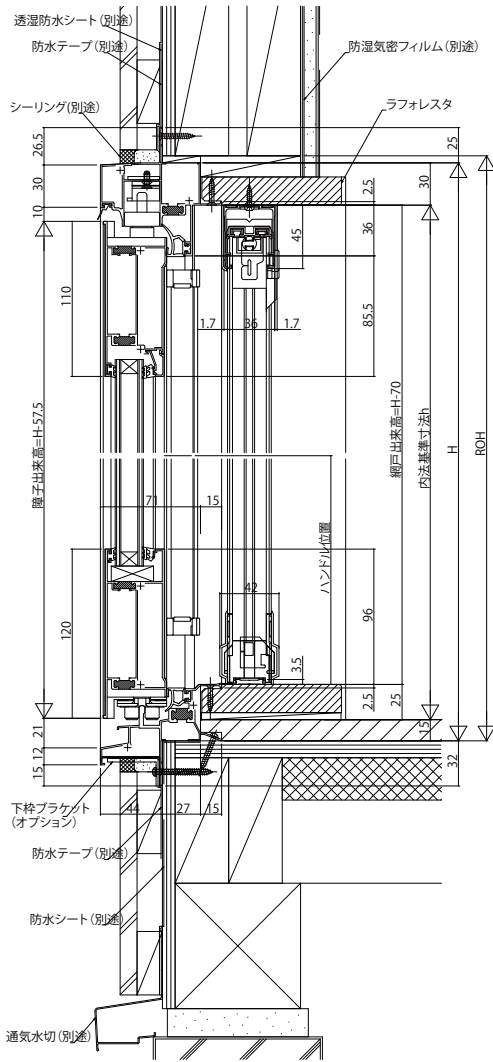

全開放サッシワイドオープン

■ワイドオープン

●w=160・w=243(4枚建)

内観姿図

●単純段差下枠