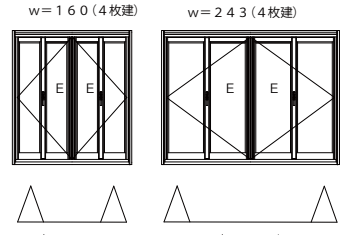

全開放サッシワイドオープン

■ワイドオープン

●w=160・w=243(4枚建)

内観姿図

●単純段差下枠