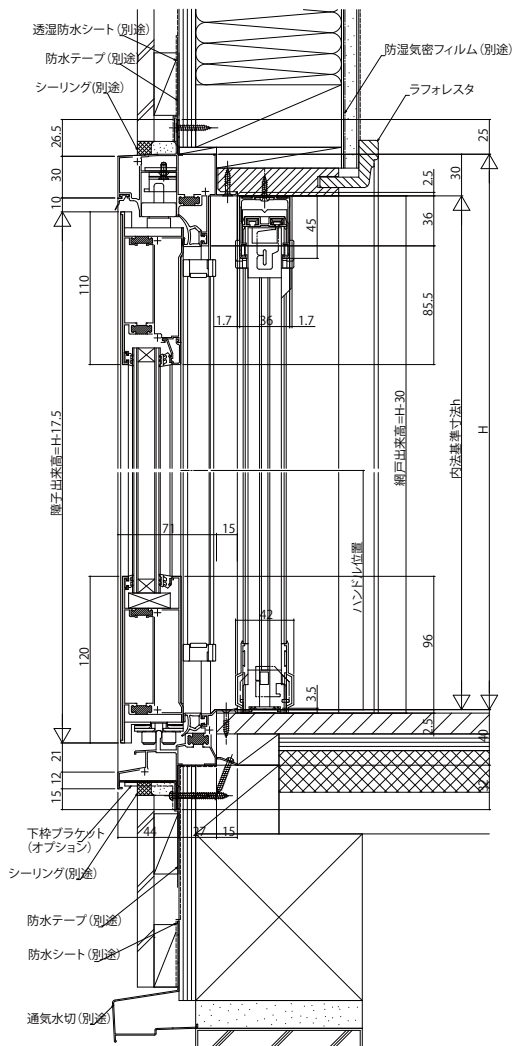

全開放サッシ ワイドオープン

■ワイドオープン(折りたたみ窓)

●w=119(2枚建)

内観姿図

w=119(2枚建)

●プラットフォーム対応枠

※(床構造用合板の厚さ)+(床材の厚さ)は、43mmを超えないようにしてください。