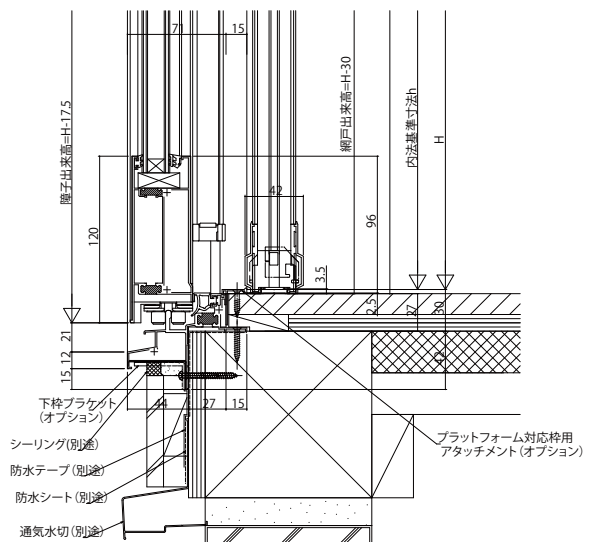

全開放サッシ ワイドオープン

■ワイドオープン(折りたたみ窓)

●w=119(2枚建)

内観姿図

w=119(2枚建)

●プラットフォーム対応枠

※(床構造用合板の厚さ)+(床材の厚さ)は、43mmを超えないようにしてください。