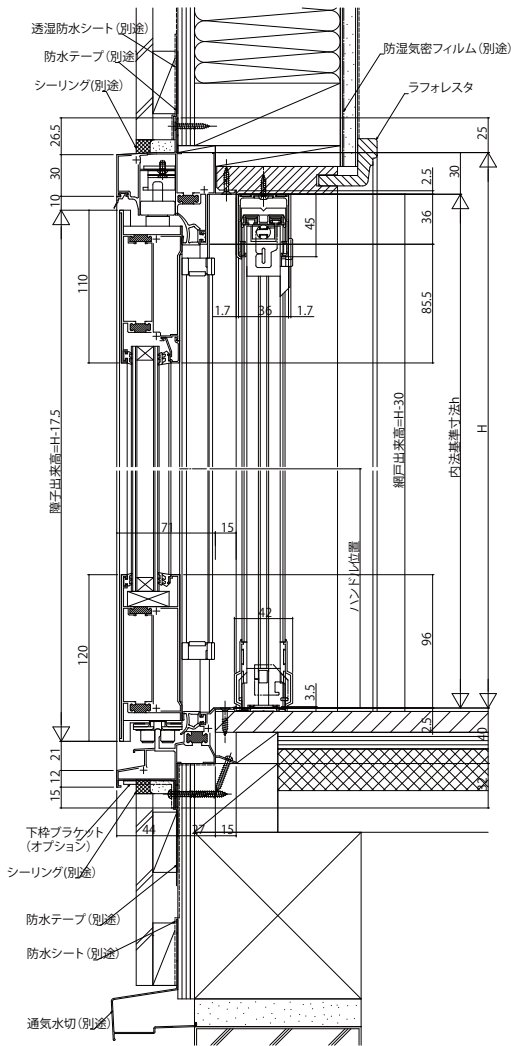

全開放サッシ ワイドオープン

■ワイドオープン(折りたたみ窓)

●w=256・w=347(6枚建)

内観姿図

●プラットフォーム対応枠の場合

※(床構造用合板の厚さ)+(床材の厚さ)は、4.3mmを超えないようにしてください。