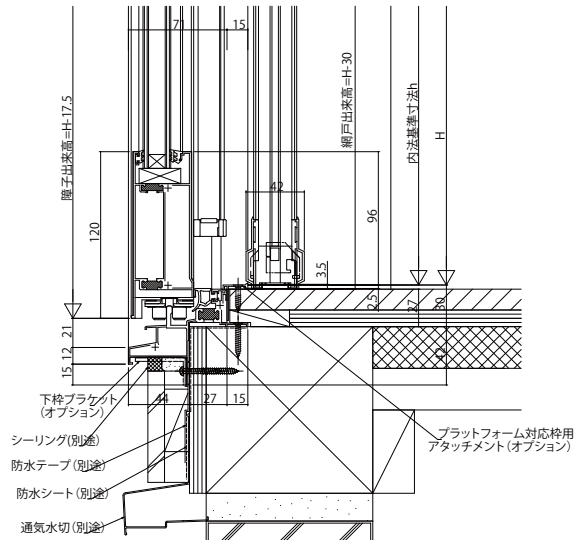

全開放サッシ ワイドオープン

■ワイドオープン(折りたたみ窓)

●w=256・w=347(6枚建)

内観姿図

●プラットフォーム対応枠の場合

※(床構造用合板の厚さ)+(床材の厚さ)は、4.3mmを超えないようにしてください。