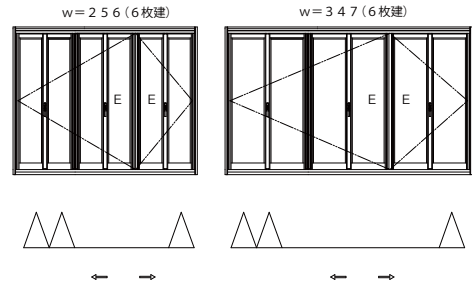

全開放サッシ ワイドオープン

■ワイドオープン(折りたたみ窓)

●w=256・w=347(6枚建)

内観姿図

●プラットフォーム対応枠の場合

※(床構造用合板の厚さ)+(床材の厚さ)は、4.3mmを超えないようにしてください。