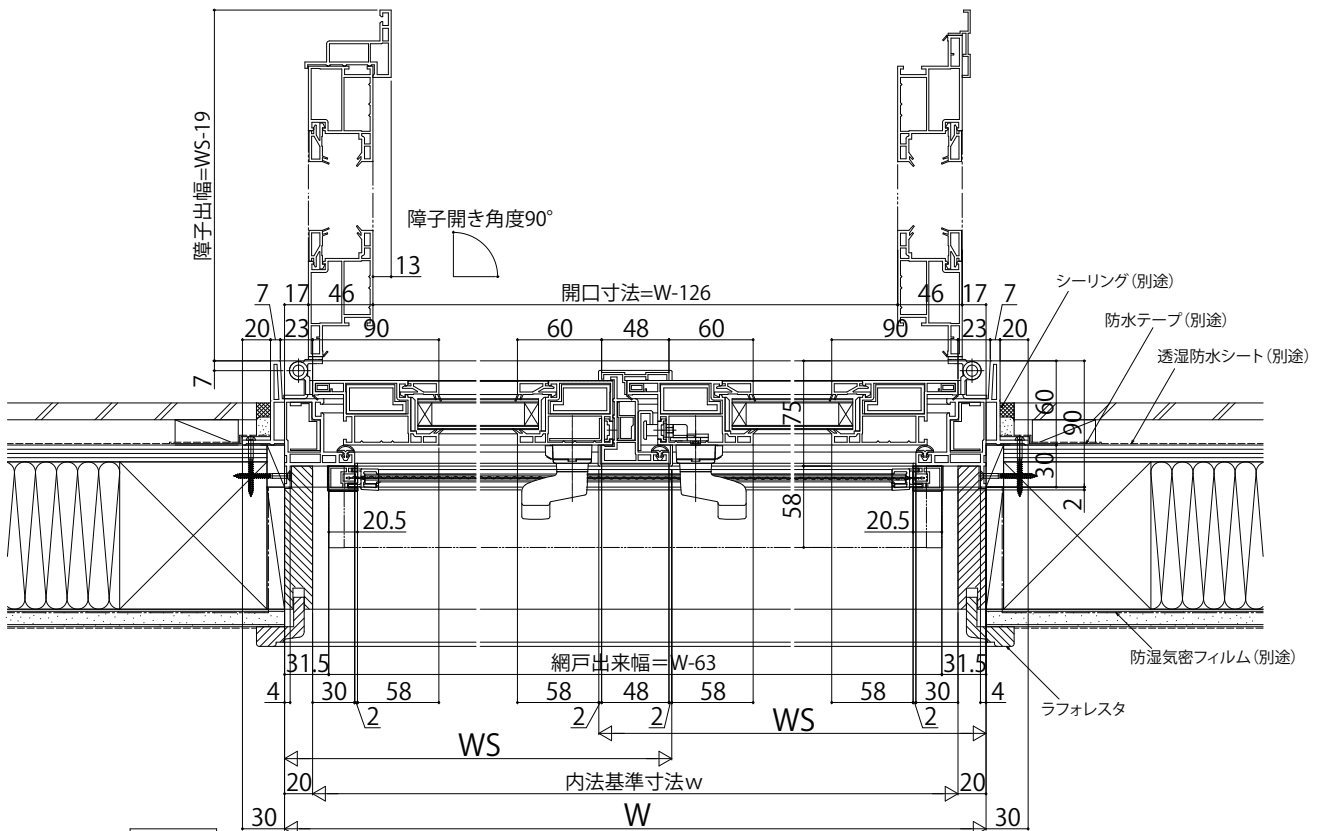

樹脂製窓プラマードH 外開き窓(両開き窓)

■外開き窓(両開き窓)

●上げ下げロール網戸XMWを取付けた場合

内観姿図

1,356<網戸出来高の場合

注意事項

〔上げ下げロール網戸について〕

・規格の出来高寸法は H-14 です。

内部に額縁などがつかない状態で規格寸法を設定していますので、額縁などを取付ける場合は たてレールを切詰めてください。

・内装および額縁が干渉しないように納まり寸法をご参照ください。