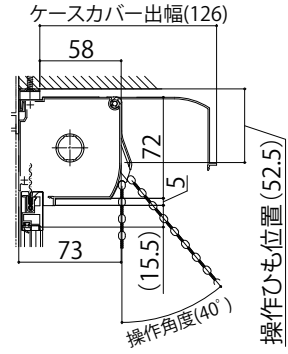

樹脂製窓プラマードH 外開き窓(両開き窓)

■外開き窓(両開き窓)

●上げ下げロール網戸XMWを取付けた場合

内観姿図

1,356<網戸出来高の場合

注意事項

〔上げ下げロール網戸について〕

・規格の出来高寸法は H-14 です。

内部に額縁などがつかない状態で規格寸法を設定していますので、額縁などを取付ける場合は たてレールを切詰めてください。

・内装および額縁が干渉しないように納まり寸法をご参照ください。