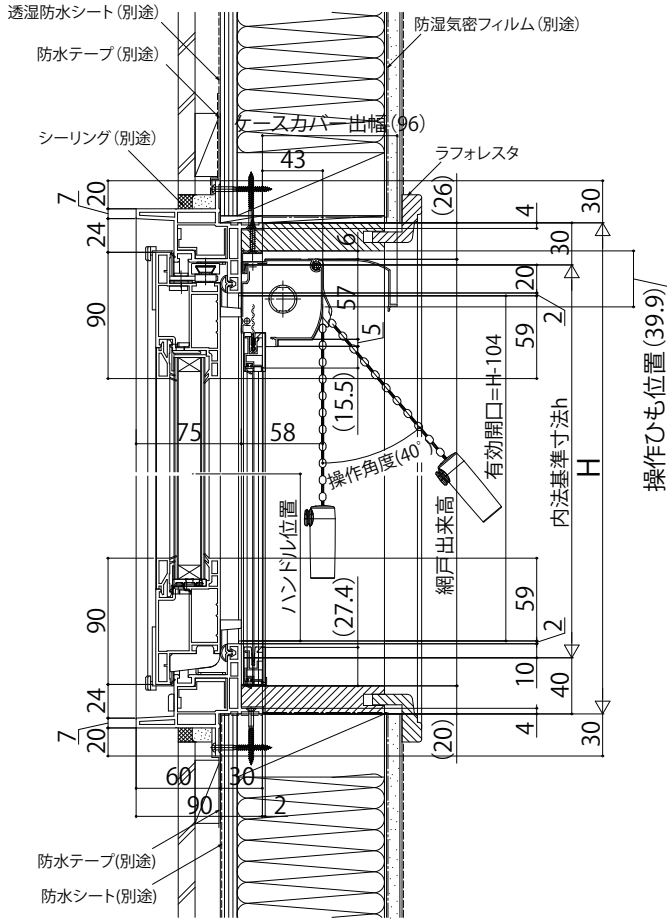

樹脂製窓プラマードH 外開き窓(両開き窓)

■外開き窓(両開き窓)

●上げ下げロール網戸XMWを取付けた場合

内観姿図

1,356<網戸出来高の場合

注意事項

〔上げ下げロール網戸について〕

・規格の出来高寸法は H-14 です。

内部に額縁などがつかない状態で規格寸法を設定していますので、額縁などを取付ける場合は たてレールを切詰めてください。

・内装および額縁が干渉しないように納まり寸法をご参照ください。