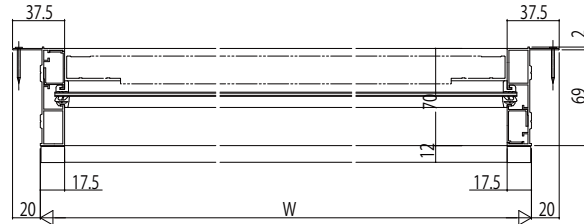

玄関引戸 80型

■額縁無枠・4寸柱用

●2・4枚建

外観姿図

●ランマ無枠

●2枚建ランマ部

●2枚建

●4枚建ランマ部

●4枚建

■額縁一体・3.5寸柱用(大壁納まり)