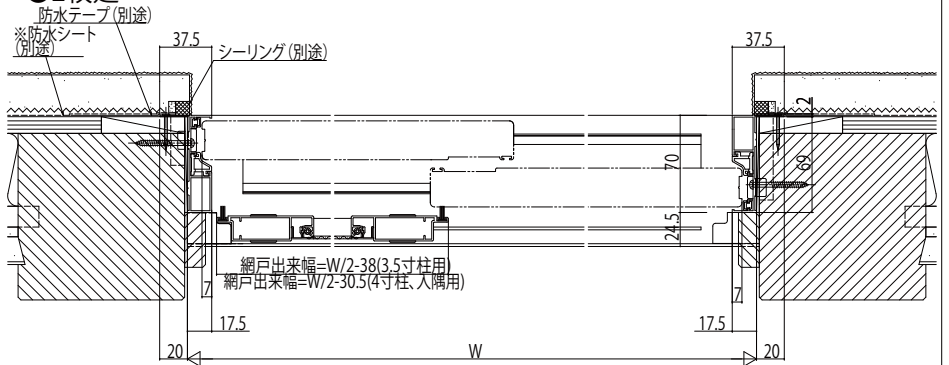

玄関引戸 80型

■額縁無枠・4寸柱用

●2・4枚建

外観姿図

●ランマ無枠

●2枚建ランマ部

●2枚建

●4枚建ランマ部

●4枚建

■額縁一体・3.5寸柱用(大壁納まり)