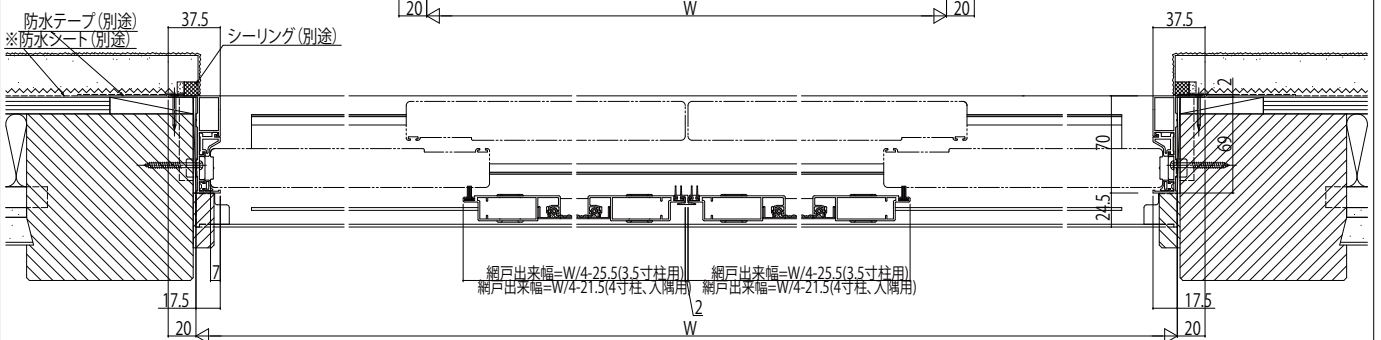

玄関引戸 80型

■額縁無枠・4寸柱用

●2・4枚建

外観姿図

●ランマ無枠

●2枚建ランマ部

●2枚建

●4枚建ランマ部

●4枚建

■額縁一体・3.5寸柱用(大壁納まり)