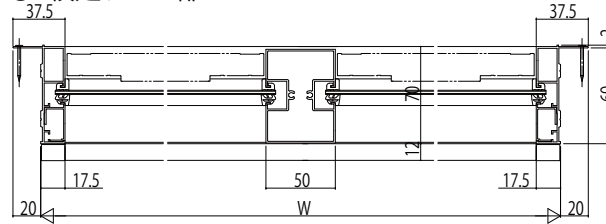

玄関引戸 80型

■額縁無枠・4寸柱用

●2・4枚建

外観姿図

●ランマ無枠

●2枚建ランマ部

●2枚建

●4枚建ランマ部

●4枚建

■額縁一体・3.5寸柱用(大壁納まり)