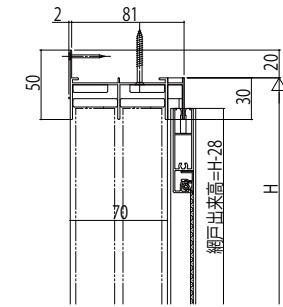

玄関引戸 80型

■額縁無枠・4寸柱用

●2・4枚建

外観姿図

●ランマ無枠

●2枚建ランマ部

●2枚建

●4枚建ランマ部

●4枚建

■額縁一体・3.5寸柱用(大壁納まり)