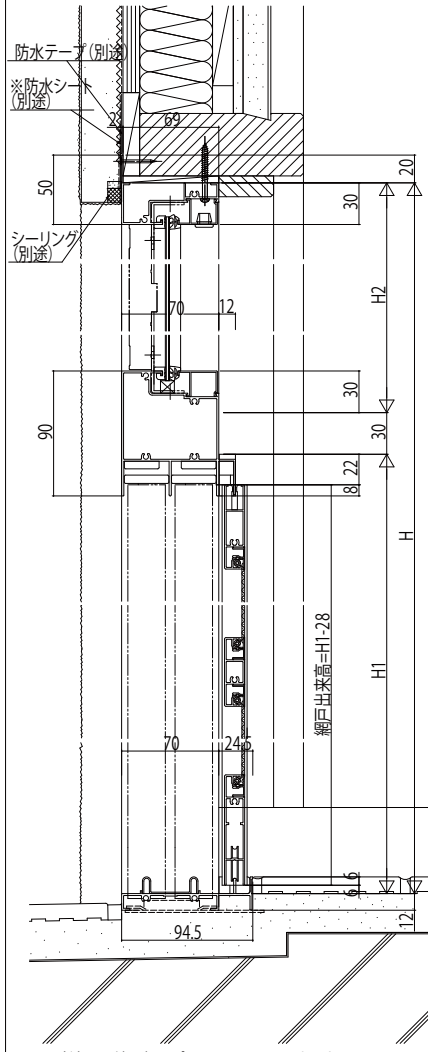

玄関引戸 80型

■額縁無枠・4寸柱用

●2・4枚建

外観姿図

●ランマ無枠

●2枚建ランマ部

●2枚建

●4枚建ランマ部

●4枚建

■額縁一体・3.5寸柱用(大壁納まり)