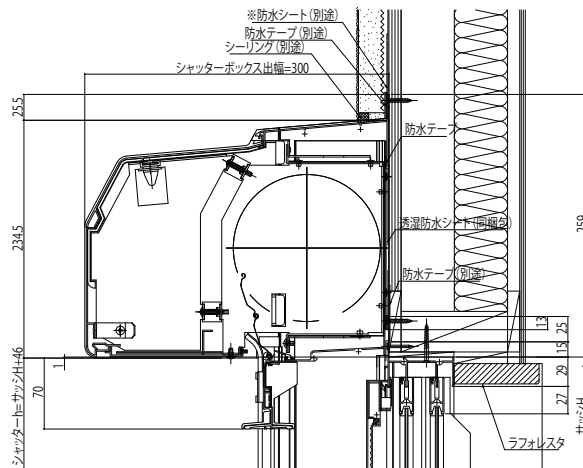

土間引戸用シャッター

■土間引戸用シャッター先付(手動シャッターリモコンシャッター)(オプション)(シャッター部をオーダーサイズで取付けた場合)

※本商品は土間納まり専用枠です。
●店舗引戸3TH(内付)に取付けた場合

外観姿図

手動シャッターリモコンシャッター

●リモコンシャッターの場合

●手動シャッターの場合

●軒天納まり手動シャッターの場合

※本図は標準的な納まりを示したものです。
土間面が本図より下がる場合は
その分シャッターHを大きくする必要があります。

●リモコンシャッターの場合

ガイドレールは土間面に合わせて初めに
脱着可能にしておくこと