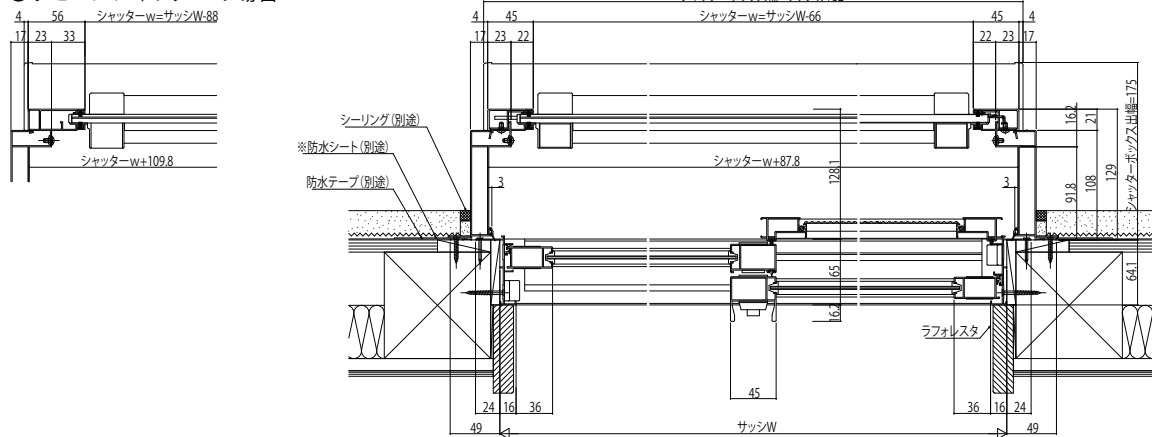

土間引戸用シャッター

■土間引戸用シャッター先付(手動シャッターリモコンシャッター)(オプション)(シャッター部をオーダーサイズで取付けた場合)

※本商品は土間納まり専用枠です。
●店舗引戸3TH(内付)に取付けた場合

外観姿図

手動シャッターリモコンシャッター

●リモコンシャッターの場合

●手動シャッターの場合

●軒天納まり手動シャッターの場合

※本図は標準的な納まりを示したものです。
土間面が本図より下がる場合は
その分シャッターHを大きくする必要があります。

●リモコンシャッターの場合

ガイドレールは土間面に合わせて初めに
脱着可能にしておくこと