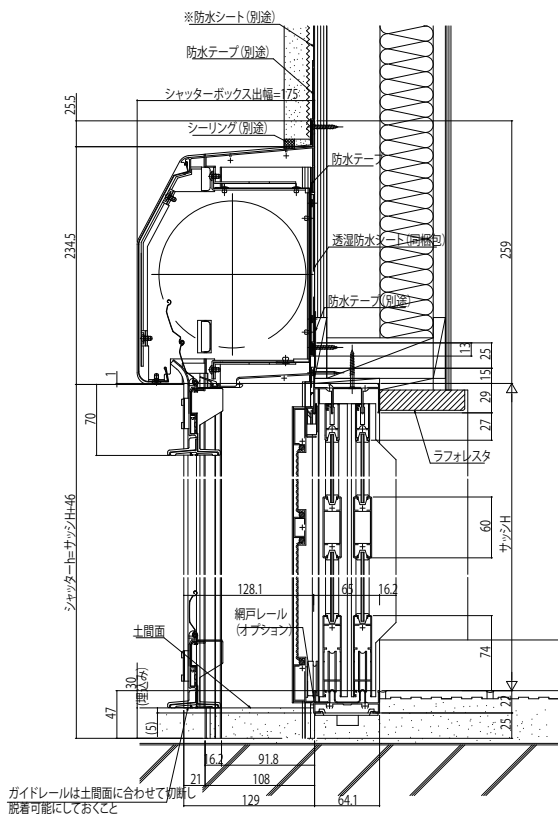

土間引戸用シャッター

■土間引戸用シャッター先付(手動シャッターリモコンシャッター)(オプション)(シャッター部をオーダーサイズで取付けた場合)

※本商品は土間納まり専用枠です。
●店舗引戸3TH(内付)に取付けた場合

外観姿図

手動シャッターリモコンシャッター

●リモコンシャッターの場合

●手動シャッターの場合

●軒天納まり手動シャッターの場合

※本図は標準的な納まりを示したものです。
土間面が本図より下がる場合は
その分シャッターHを大きくする必要があります。

●リモコンシャッターの場合

ガイドレールは土間面に合わせて初めに
脱着可能にしておくこと