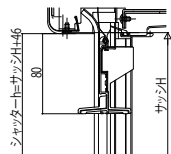

土間引戸用シャッター

■土間引戸用シャッター先付(手動シャッターリモコンシャッター)(オプション)(シャッター部をオーダーサイズで取付けた場合)

※本商品は土間納まり専用枠です。
●店舗引戸3TH(内付)に取付けた場合

外観姿図

手動シャッターリモコンシャッター

●リモコンシャッターの場合

●手動シャッターの場合

●軒天納まり手動シャッターの場合

※本図は標準的な納まりを示したものです。
土間面が本図より下がる場合は
その分シャッターHを大きくする必要があります。

●リモコンシャッターの場合

ガイドレールは土間面に合わせて初めに
脱着可能にしておくこと