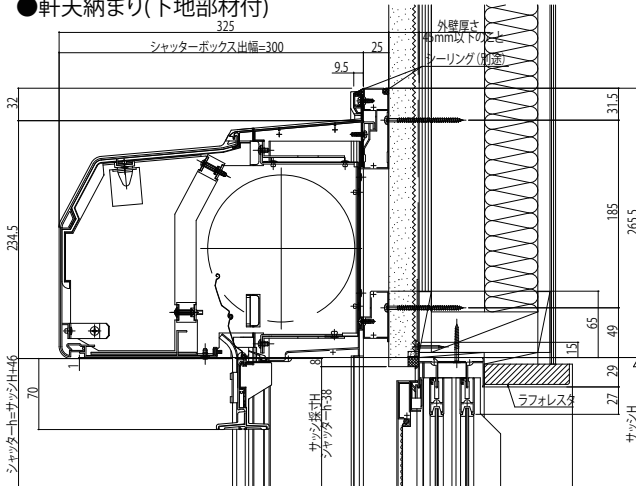

土間引戸用シャッター

■土間引戸用シャッターリフォーム枠(壁付) 手動シャッター
リモコンシャッター (オプション)(シャッター部をオーダーサイズで取付けた場合)

※本商品は土間納まり専用枠です。
●店舗引戸3TH(内付)に取付けた場合

外観姿図

●リモコンシャッターの場合

●手動シャッターの場合

※本図は標準的な納まりを示したものです。
土間面が本図より下がる場合は
その分、シャッター-hを大きくする必要があります。

●下地部材付

●軒天納まり

●軒天納まり(下地部材付)

●リモコンシャッターの場合

●下地部材付