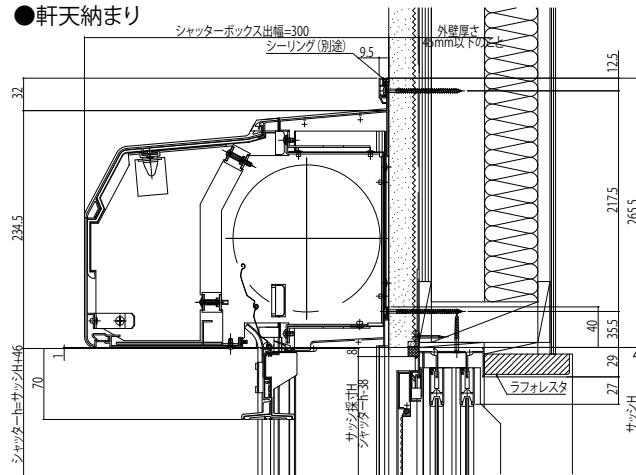

土間引戸用シャッター

■土間引戸用シャッターリフォーム枠(壁付) 手動シャッター
リモコンシャッター (オプション)(シャッター部をオーダーサイズで取付けた場合)

※本商品は土間納まり専用枠です。
●店舗引戸3TH(内付)に取付けた場合

外観姿図

●リモコンシャッターの場合

●手動シャッターの場合

※本図は標準的な納まりを示したものです。
土間面が本図より下がる場合は
その分、シャッター-hを大きくする必要があります。

●下地部材付

●軒天納まり

●軒天納まり(下地部材付)

●リモコンシャッターの場合

●下地部材付