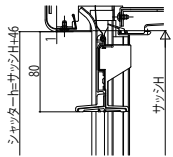

土間引戸用シャッター

■土間引戸用シャッターリフォーム枠(壁付) 手動シャッター
リモコンシャッター (オプション)(シャッター部をオーダーサイズで取付けた場合)

※本商品は土間納まり専用枠です。
●店舗引戸3TH(内付)に取付けた場合

外観姿図

●リモコンシャッターの場合

●手動シャッターの場合

※本図は標準的な納まりを示したものです。
土間面が本図より下がる場合は
その分、シャッター-hを大きくする必要があります。

●下地部材付

●軒天納まり

●軒天納まり(下地部材付)

●リモコンシャッターの場合

●下地部材付