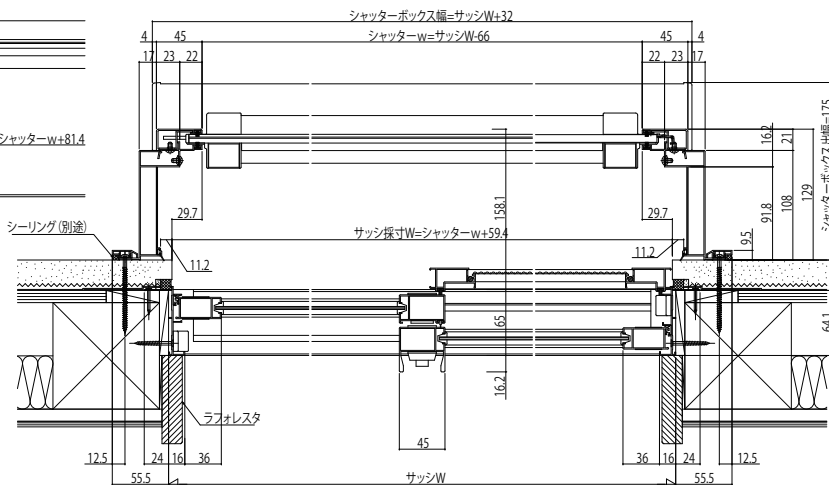

土間引戸用シャッター

■土間引戸用シャッターリフォーム枠(壁付) 手動シャッター
リモコンシャッター (オプション)(シャッター部をオーダーサイズで取付けた場合)

※本商品は土間納まり専用枠です。
●店舗引戸3TH(内付)に取付けた場合

外観姿図

●リモコンシャッターの場合

●手動シャッターの場合

※本図は標準的な納まりを示したものです。
土間面が本図より下がる場合は
その分、シャッター-hを大きくする必要があります。

●下地部材付

●軒天納まり

●軒天納まり(下地部材付)

●リモコンシャッターの場合

●下地部材付