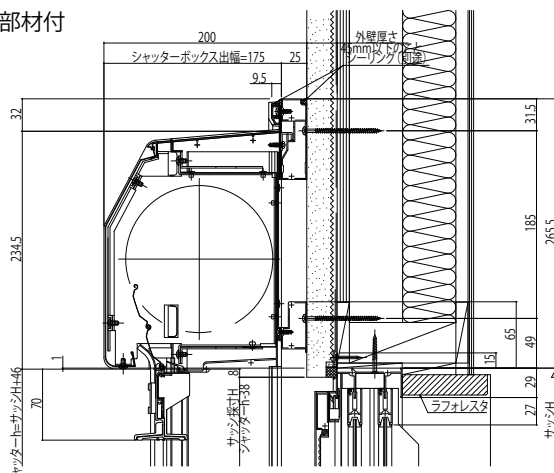

土間引戸用シャッター

■土間引戸用シャッターリフォーム枠(壁付) 手動シャッター
リモコンシャッター (オプション)(シャッター部をオーダーサイズで取付けた場合)

※本商品は土間納まり専用枠です。
●店舗引戸3TH(内付)に取付けた場合

外観姿図

●リモコンシャッターの場合

●手動シャッターの場合

※本図は標準的な納まりを示したものです。
土間面が本図より下がる場合は
その分、シャッター-hを大きくする必要があります。

●下地部材付

●軒天納まり

●軒天納まり(下地部材付)

●リモコンシャッターの場合

●下地部材付