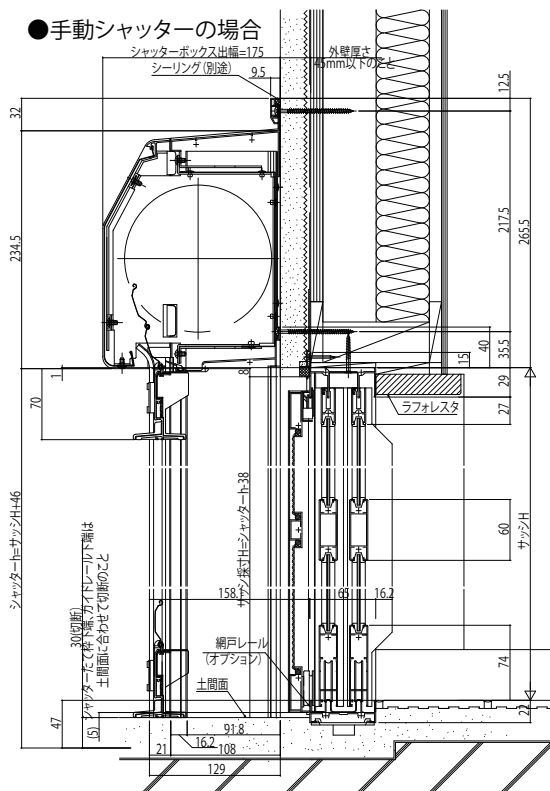

土間引戸用シャッター

■土間引戸用シャッターリフォーム枠(壁付) 手動シャッター
リモコンシャッター (オプション)(シャッター部をオーダーサイズで取付けた場合)

※本商品は土間納まり専用枠です。
●店舗引戸3TH(内付)に取付けた場合

外観姿図

●リモコンシャッターの場合

●手動シャッターの場合

※本図は標準的な納まりを示したものです。
土間面が本図より下がる場合は
その分、シャッター-hを大きくする必要があります。

●下地部材付

●軒天納まり

●軒天納まり(下地部材付)

●リモコンシャッターの場合

●下地部材付