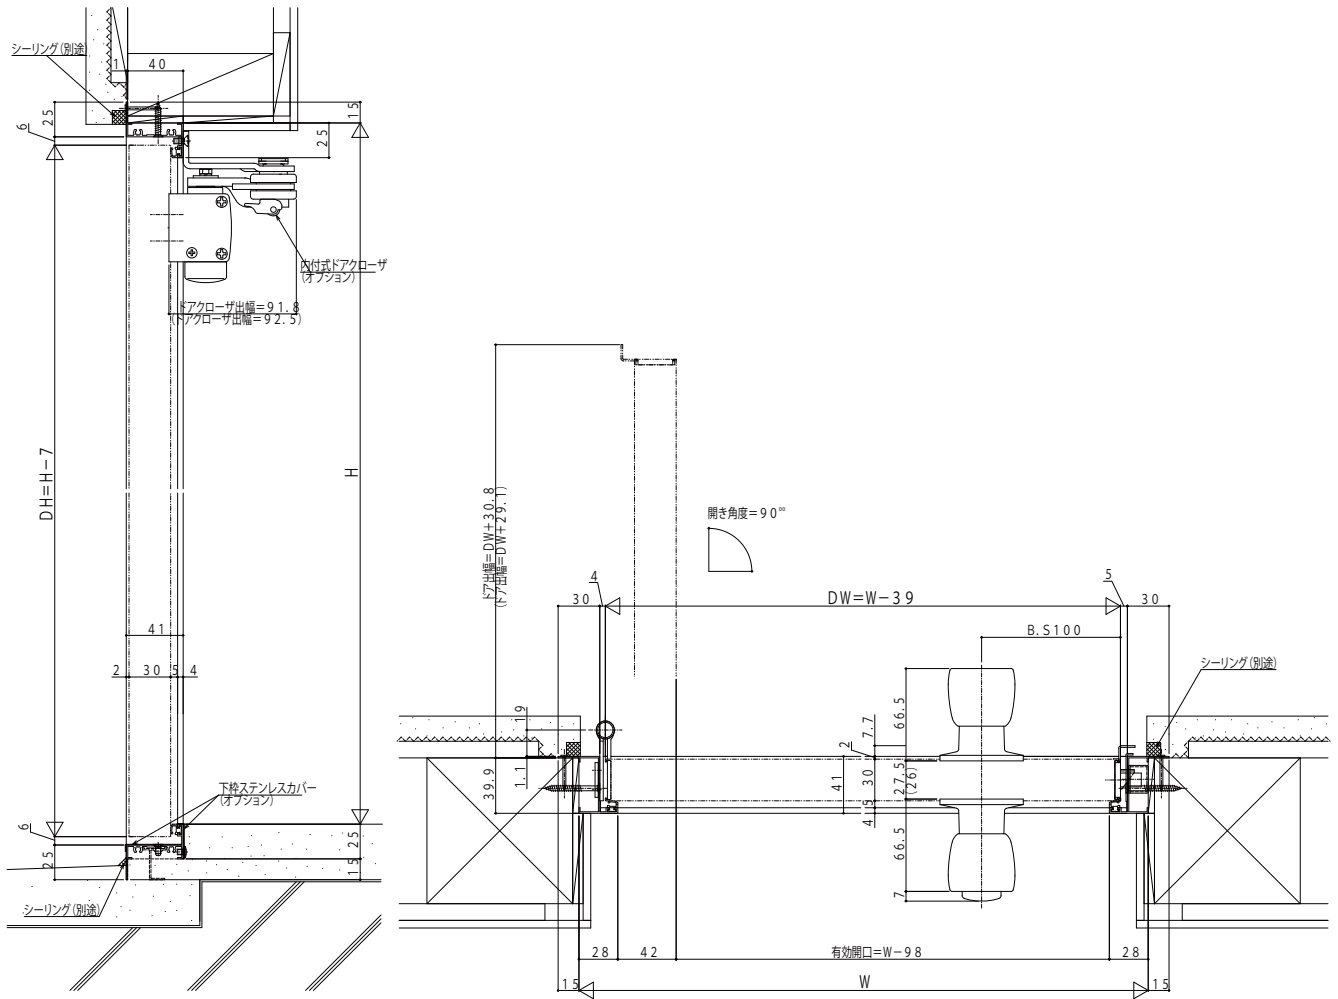

店舗・汎用 汎用ドア 2HD フラッシュドアタイプ

■片開き内付型

本商品は土間納まり専用です。

●ランマ無枠(内付式ドアクローザ(オプション)取付例)

●ランマFIX(内付式ドアクローザ(オプション)取付け例)

※フラッシュドアと標準ドアではドアクローザ出幅、アームストッパー出幅、ドア出幅等が異なります。
() 付寸法は標準