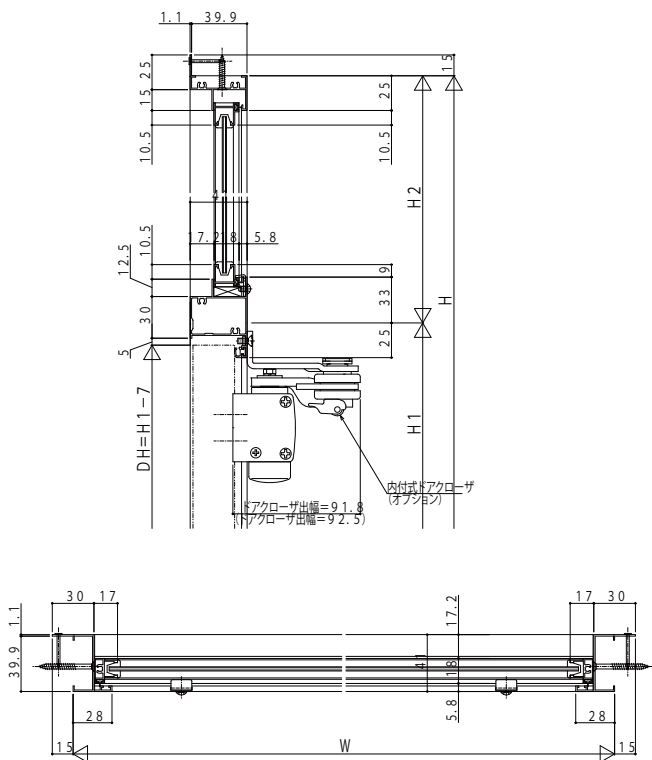

店舗・汎用 汎用ドア 2HD フラッシュドアタイプ

■片開き内付型

本商品は土間納まり専用です。

●ランマ無枠(内付式ドアクローザ(オプション)取付例)

●ランマFIX(内付式ドアクローザ(オプション)取付け例)

※フラッシュドアと標準ドアではドアクローザ出幅、アームストッパー出幅、ドア出幅等が異なります。
() 付寸法は標準