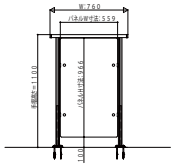

アルミニウムインテリア建材 レイスルー手すり ロフト手すり

■ サイズ別パネル割付(吹き抜け手すりドットポイント)

●吹き抜け手すりW=760の場合

●吹き抜け手すりW=1215の場合

●吹き抜け手すりW=1670の場合

●吹き抜け手すりW=2580の場合

●吹き抜け手すりW=3490の場合

●吹き抜け手すりW=4400の場合

■ サイズ別パネル割付(ロフト手すりドットポイント)

●ロフト手すりW=760の場合

●ロフト手すりW=1215の場合

●ロフト手すりW=1670の場合

●ロフト手すりW=2580の場合

●ロフト手すりW=3490の場合

●ロフト手すりW=4400の場合

■ 横格子 格子ピッチ 【縮尺 2/1】