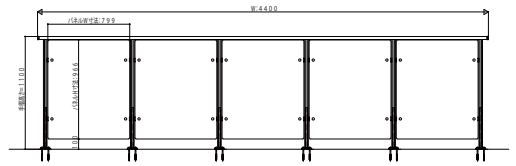

アルミニウムインテリア建材 レイスルー手すり ロフト手すり

■ サイズ別パネル割付(吹き抜け手すりドットポイント)

●吹き抜け手すりW=760の場合

●吹き抜け手すりW=1215の場合

●吹き抜け手すりW=1670の場合

●吹き抜け手すりW=2580の場合

●吹き抜け手すりW=3490の場合

●吹き抜け手すりW=4400の場合

■ サイズ別パネル割付(ロフト手すりドットポイント)

●ロフト手すりW=760の場合

●ロフト手すりW=1215の場合

●ロフト手すりW=1670の場合

●ロフト手すりW=2580の場合

●ロフト手すりW=3490の場合

●ロフト手すりW=4400の場合

■ 横格子 格子ピッチ 【縮尺 2/1】