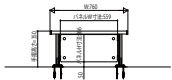

アルミニウムインテリア建材 レイスルー手すり ロフト手すり

■ サイズ別パネル割付(吹き抜け手すりドットポイント)

●吹き抜け手すりW=760の場合

●吹き抜け手すりW=1215の場合

●吹き抜け手すりW=1670の場合

●吹き抜け手すりW=2580の場合

●吹き抜け手すりW=3490の場合

●吹き抜け手すりW=4400の場合

■ サイズ別パネル割付(ロフト手すりドットポイント)

●ロフト手すりW=760の場合

●ロフト手すりW=1215の場合

●ロフト手すりW=1670の場合

●ロフト手すりW=2580の場合

●ロフト手すりW=3490の場合

●ロフト手すりW=4400の場合

■ 横格子 格子ピッチ 【縮尺 2/1】