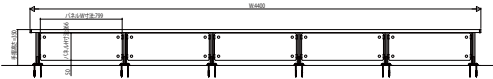

アルミニウムインテリア建材 レイスルー手すり ロフト手すり

■ サイズ別パネル割付(吹き抜け手すりドットポイント)

●吹き抜け手すりW=760の場合

●吹き抜け手すりW=1215の場合

●吹き抜け手すりW=1670の場合

●吹き抜け手すりW=2580の場合

●吹き抜け手すりW=3490の場合

●吹き抜け手すりW=4400の場合

■ サイズ別パネル割付(ロフト手すりドットポイント)

●ロフト手すりW=760の場合

●ロフト手すりW=1215の場合

●ロフト手すりW=1670の場合

●ロフト手すりW=2580の場合

●ロフト手すりW=3490の場合

●ロフト手すりW=4400の場合

■ 横格子 格子ピッチ 【縮尺 2/1】

●床支持タイプ

●持ち出しタイプ

●オープンリビング階段と併設した場合

●ロフト手すり