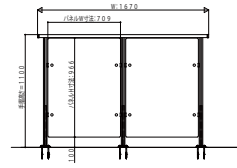

アルミニウムインテリア建材 レイスルー手すり ロフト手すり

■ サイズ別パネル割付(吹き抜け手すりドットポイント)

●吹き抜け手すりW=760の場合

●吹き抜け手すりW=1215の場合

●吹き抜け手すりW=1670の場合

●吹き抜け手すりW=2580の場合

●吹き抜け手すりW=3490の場合

●吹き抜け手すりW=4400の場合

■ サイズ別パネル割付(ロフト手すりドットポイント)

●ロフト手すりW=760の場合

●ロフト手すりW=1215の場合

●ロフト手すりW=1670の場合

●ロフト手すりW=2580の場合

●ロフト手すりW=3490の場合

●ロフト手すりW=4400の場合

■ 横格子 格子ピッチ 【縮尺 2/1】