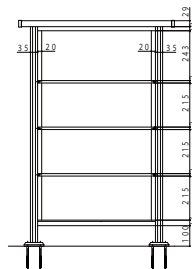

アルミニウムインテリア建材 レイスルー手すり ロフト手すり

■ サイズ別パネル割付(吹き抜け手すりドットポイント)

●吹き抜け手すりW=760の場合

●吹き抜け手すりW=1215の場合

●吹き抜け手すりW=1670の場合

●吹き抜け手すりW=2580の場合

●吹き抜け手すりW=3490の場合

●吹き抜け手すりW=4400の場合

■ サイズ別パネル割付(ロフト手すりドットポイント)

●ロフト手すりW=760の場合

●ロフト手すりW=1215の場合

●ロフト手すりW=1670の場合

●ロフト手すりW=2580の場合

●ロフト手すりW=3490の場合

●ロフト手すりW=4400の場合

■ 横格子 格子ピッチ 【縮尺 2/1】

●床支持タイプ

●持ち出しタイプ

●オープンリビング階段と併設した場合

●ロフト手すり