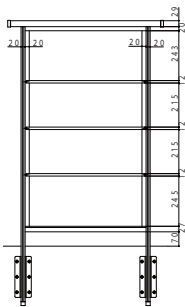

■ 横格子 格子ピッチ 【縮尺 2/1】

●床支持タイプ