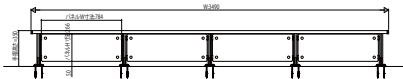

アルミニウムインテリア建材 レイスルー手すり ロフト手すり

■ サイズ別パネル割付(吹き抜け手すりドットポイント)

●吹き抜け手すりW=760の場合

●吹き抜け手すりW=1215の場合

●吹き抜け手すりW=1670の場合

●吹き抜け手すりW=2580の場合

●吹き抜け手すりW=3490の場合

●吹き抜け手すりW=4400の場合

■ サイズ別パネル割付(ロフト手すりドットポイント)

●ロフト手すりW=760の場合

●ロフト手すりW=1215の場合

●ロフト手すりW=1670の場合

●ロフト手すりW=2580の場合

●ロフト手すりW=3490の場合

●ロフト手すりW=4400の場合

■ 横格子 格子ピッチ 【縮尺 2/1】

●床支持タイプ

●持ち出しタイプ

●オープンリビング階段と併設した場合

●ロフト手すり