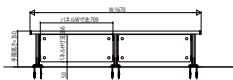

アルミニウムインテリア建材 レイスルー手すり ロフト手すり

■ サイズ別パネル割付(吹き抜け手すりドットポイント)

●吹き抜け手すりW=760の場合

●吹き抜け手すりW=1215の場合

●吹き抜け手すりW=1670の場合

●吹き抜け手すりW=2580の場合

●吹き抜け手すりW=3490の場合

●吹き抜け手すりW=4400の場合

■ サイズ別パネル割付(ロフト手すりドットポイント)

●ロフト手すりW=760の場合

●ロフト手すりW=1215の場合

●ロフト手すりW=1670の場合

●ロフト手すりW=2580の場合

●ロフト手すりW=3490の場合

●ロフト手すりW=4400の場合

■ 横格子 格子ピッチ 【縮尺 2/1】

●床支持タイプ

●持ち出しタイプ

●オープンリビング階段と併設した場合

●ロフト手すり