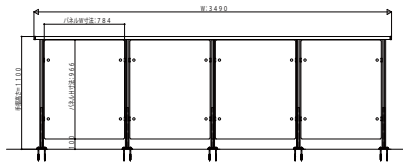

アルミニウムインテリア建材 レイスルー手すり ロフト手すり

■ サイズ別パネル割付(吹き抜け手すりドットポイント)

●吹き抜け手すりW=760の場合

●吹き抜け手すりW=1215の場合

●吹き抜け手すりW=1670の場合

●吹き抜け手すりW=2580の場合

●吹き抜け手すりW=3490の場合

●吹き抜け手すりW=4400の場合

■ サイズ別パネル割付(ロフト手すりドットポイント)

●ロフト手すりW=760の場合

●ロフト手すりW=1215の場合

●ロフト手すりW=1670の場合

●ロフト手すりW=2580の場合

●ロフト手すりW=3490の場合

●ロフト手すりW=4400の場合

■ 横格子 格子ピッチ 【縮尺 2/1】