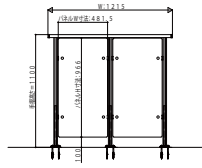

アルミニウムインテリア建材 レイスルー手すり ロフト手すり

■ サイズ別パネル割付(吹き抜け手すりドットポイント)

●吹き抜け手すりW=760の場合

●吹き抜け手すりW=1215の場合

●吹き抜け手すりW=1670の場合

●吹き抜け手すりW=2580の場合

●吹き抜け手すりW=3490の場合

●吹き抜け手すりW=4400の場合

■ サイズ別パネル割付(ロフト手すりドットポイント)

●ロフト手すりW=760の場合

●ロフト手すりW=1215の場合

●ロフト手すりW=1670の場合

●ロフト手すりW=2580の場合

●ロフト手すりW=3490の場合

●ロフト手すりW=4400の場合

■ 横格子 格子ピッチ 【縮尺 2/1】