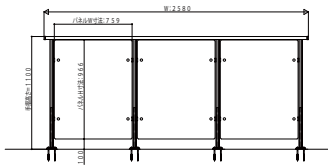

アルミニウムインテリア建材 レイスルー手すり ロフト手すり

■ サイズ別パネル割付(吹き抜け手すりドットポイント)

●吹き抜け手すりW=760の場合

●吹き抜け手すりW=1215の場合

●吹き抜け手すりW=1670の場合

●吹き抜け手すりW=2580の場合

●吹き抜け手すりW=3490の場合

●吹き抜け手すりW=4400の場合

■ サイズ別パネル割付(ロフト手すりドットポイント)

●ロフト手すりW=760の場合

●ロフト手すりW=1215の場合

●ロフト手すりW=1670の場合

●ロフト手すりW=2580の場合

●ロフト手すりW=3490の場合

●ロフト手すりW=4400の場合

■ 横格子 格子ピッチ 【縮尺 2/1】