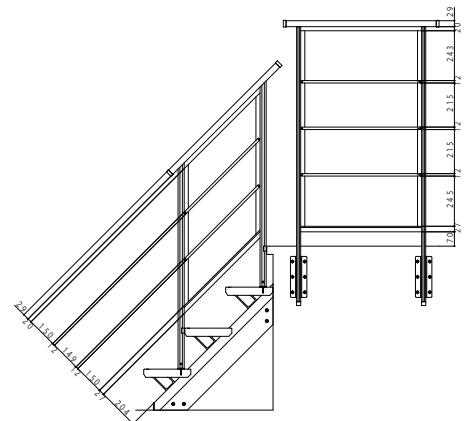

アルミニウムインテリア建材 レイスルー手すり ロフト手すり

■ サイズ別パネル割付(吹き抜け手すりドットポイント)

●吹き抜け手すりW=760の場合

●吹き抜け手すりW=1215の場合

●吹き抜け手すりW=1670の場合

●吹き抜け手すりW=2580の場合

●吹き抜け手すりW=3490の場合

●吹き抜け手すりW=4400の場合

■ サイズ別パネル割付(ロフト手すりドットポイント)

●ロフト手すりW=760の場合

●ロフト手すりW=1215の場合

●ロフト手すりW=1670の場合

●ロフト手すりW=2580の場合

●ロフト手すりW=3490の場合

●ロフト手すりW=4400の場合

■ 横格子 格子ピッチ 【縮尺 2/1】

●床支持タイプ

●持ち出しタイプ

●オープンリビング階段と併設した場合

●ロフト手すり