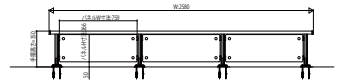

アルミニウムインテリア建材 レイスルー手すり ロフト手すり

■ サイズ別パネル割付(吹き抜け手すりドットポイント)

●吹き抜け手すりW=760の場合

●吹き抜け手すりW=1215の場合

●吹き抜け手すりW=1670の場合

●吹き抜け手すりW=2580の場合

●吹き抜け手すりW=3490の場合

●吹き抜け手すりW=4400の場合

■ サイズ別パネル割付(ロフト手すりドットポイント)

●ロフト手すりW=760の場合

●ロフト手すりW=1215の場合

●ロフト手すりW=1670の場合

●ロフト手すりW=2580の場合

●ロフト手すりW=3490の場合

●ロフト手すりW=4400の場合

■ 横格子 格子ピッチ 【縮尺 2/1】

●床支持タイプ

●持ち出しタイプ

●オープンリビング階段と併設した場合

●ロフト手すり