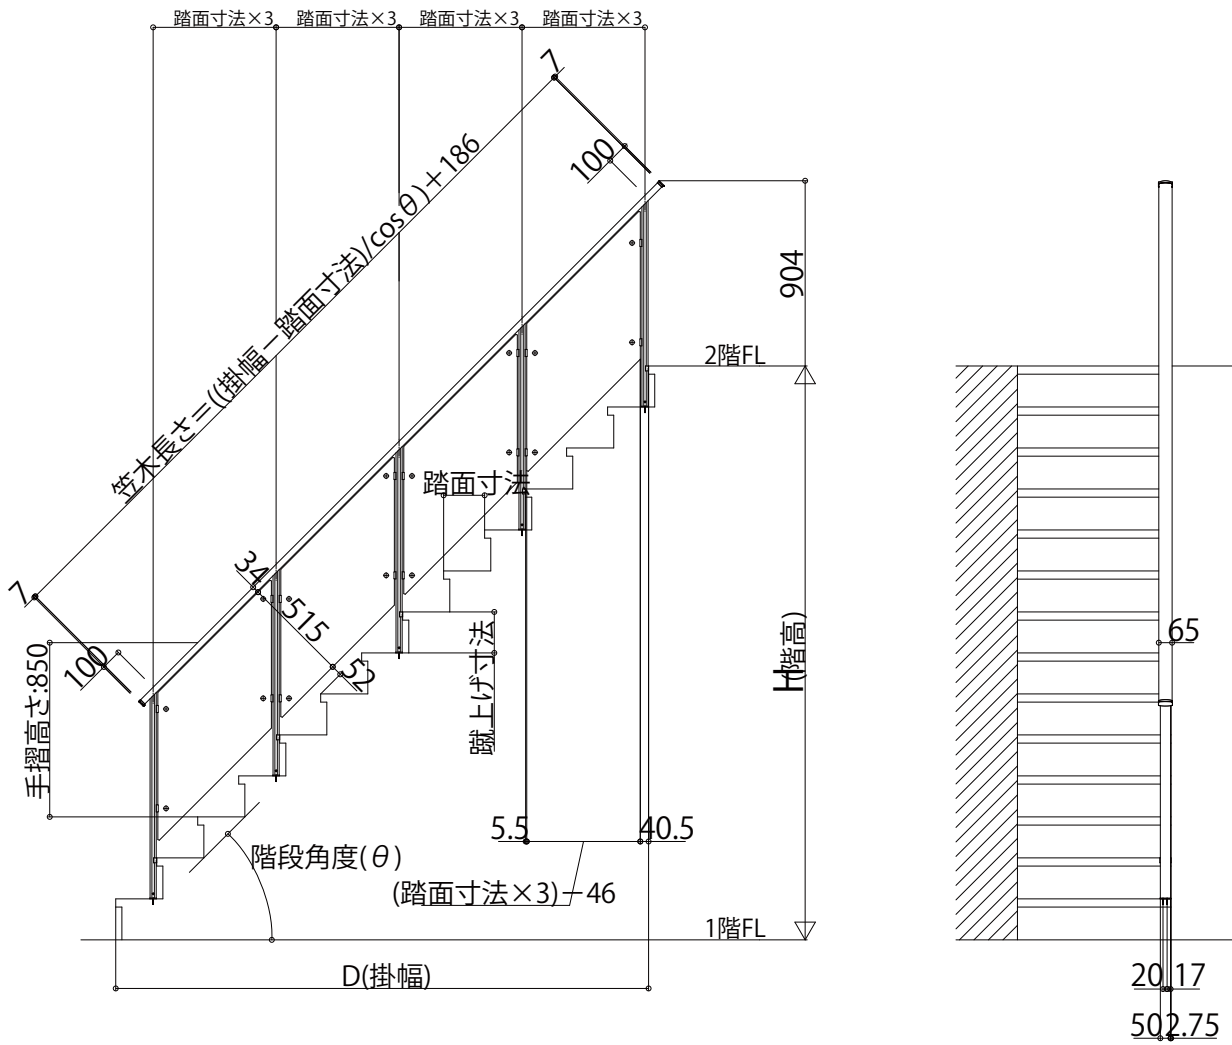

アルミインテリア建材 レイスルー手すり 階段手すり

■階段手すり14段上り切り(階高2,800)

■階段手すり柱設置部詳細 【縮尺 5/1】

●集成材笠木部断面

●アルミ笠木部断面

●正面図

●側面図