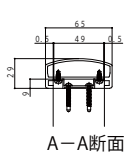

アルミインテリア建材 レイスルー手すり 階段手すり

■階段手すり14段上り切り(階高2,800)

■階段手すり柱設置部詳細 【縮尺 5/1】

●集成材笠木部断面

●アルミ笠木部断面

●正面図

●側面図