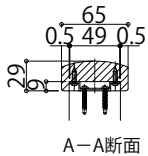

アルミインテリア建材 レイスルー手すり 階段手すり

■階段手すり14段上り切り(階高2,800)

■階段手すり柱設置部詳細 【縮尺 5/1】

●集成材笠木部断面

●アルミ笠木部断面

●正面図

●側面図