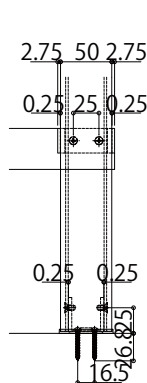

アルミインテリア建材 レイスルー手すり 階段手すり

■階段手すり14段上り切り(階高2,800)

■階段手すり柱設置部詳細 【縮尺 5/1】

●集成材笠木部断面

●アルミ笠木部断面

●正面図

●側面図