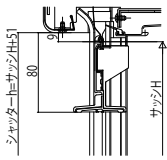

●リモコンシャッターの場合