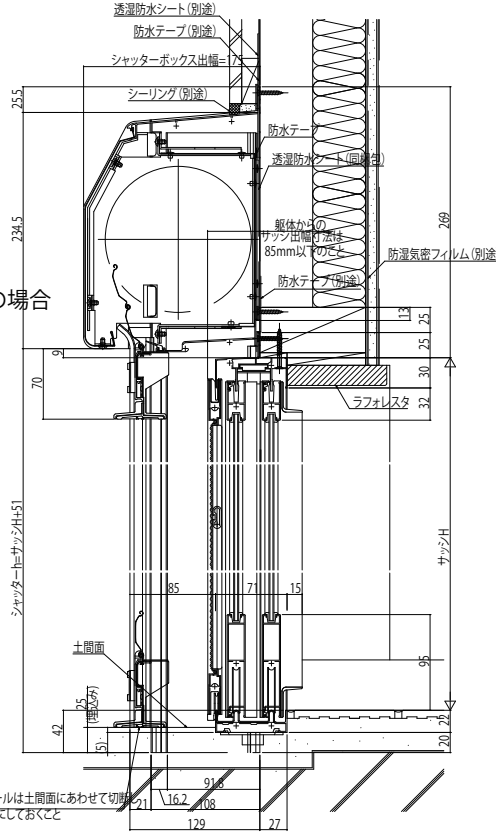

ウインドウシャッター 土間引戸用 シャッター先付枠

■土間引戸用シャッター先付枠 手動シャッター・リモコンシャッター (規格品取付例)

※本商品は土間納まり専用枠です。

●店舗引戸 9THに取付けた場合

外観姿図

手動 リモコン電動

●手動シャッターの場合