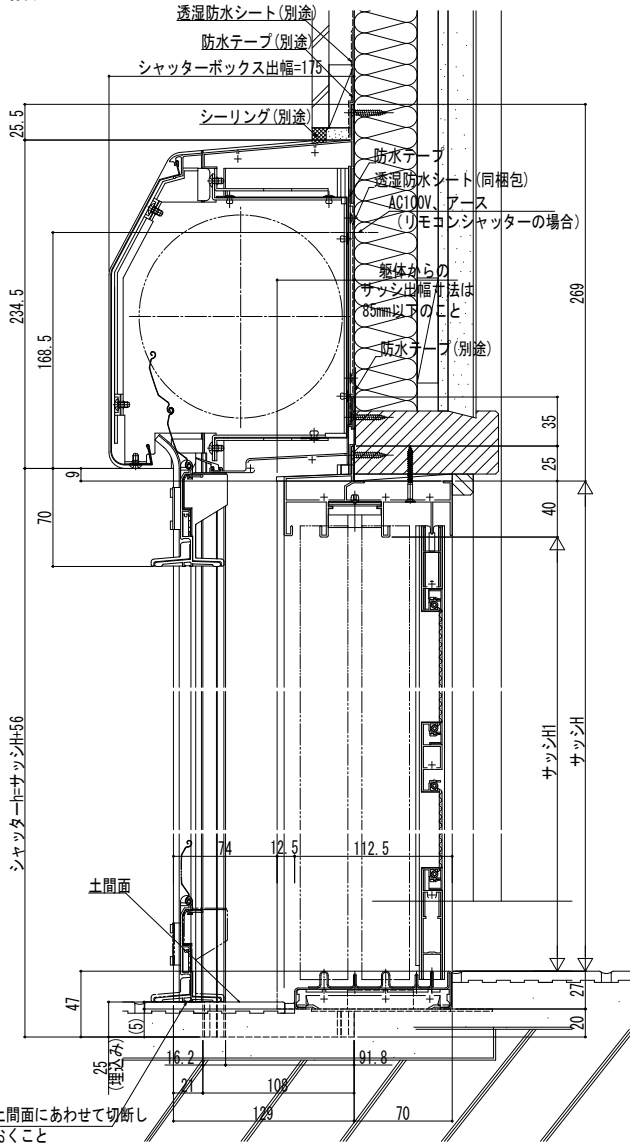

# ウインドウシャッター先付枠

## ■土間引戸用シャッター 先付枠 手動シャッター / リモコンシャッター 半外付型部・サイズオーダー品取付例)

※本商品は土間納まり専用商品です。

●玄関引戸 れん樹 (W=1,694) に取付けた場合

外観姿図

●手動シャッターの場合

※本図は標準的な納まりを示したものです。  
土間面が本図より下がる場合は  
その分、シャッターhを大きくする必要があります。

●リモコンシャッターの場合