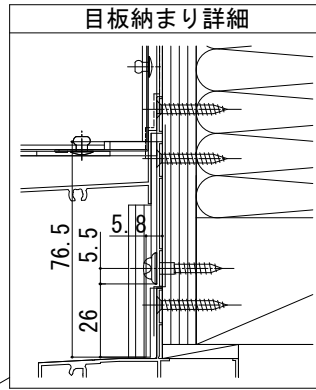

ワイドオープン用シャッター

在来

外観姿図

■ワイドオープン+リモコンシャッター

●プラットフォーム対応枠

プラットフォーム対応枠用
アタッチメント
(オプション)

※ (床構造用合板の厚さ) + (床材の厚さ) は、
43mmを超えないようにしてください。

シャッターボックス幅=サッシW+137

シャッターw=サッシW+17