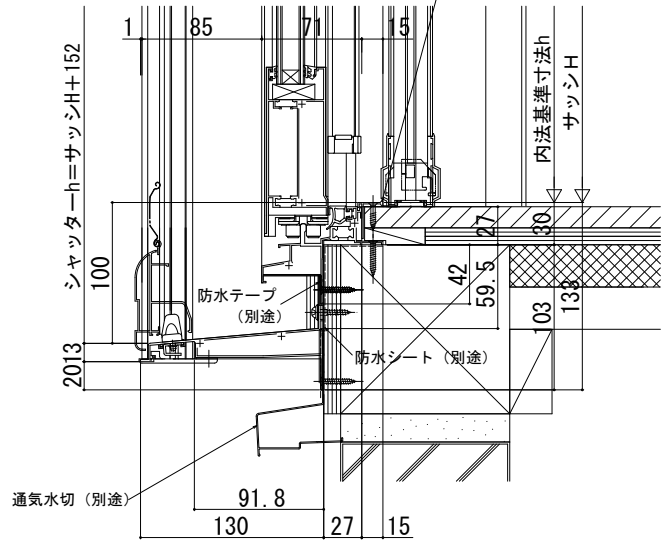

ワイドオープン用シャッター

在来

外観姿図

■ワイドオープン+リモコンシャッター

●プラットフォーム対応枠

プラットフォーム対応枠用
アタッチメント
(オプション)

※ (床構造用合板の厚さ) + (床材の厚さ) は、
43mmを超えないようにしてください。

シャッターボックス幅=サッシW+137

シャッターw=サッシW+17