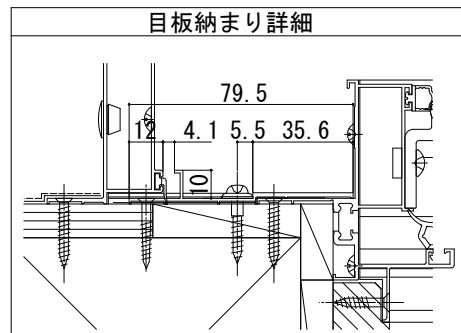

ワイドオープン用シャッター

在来

外観姿図

■ワイドオープン+リモコンシャッター

●プラットフォーム対応枠

プラットフォーム対応枠用
アタッチメント
(オプション)

※ (床構造用合板の厚さ) + (床材の厚さ) は、
43mmを超えないようにしてください。

シャッターボックス幅=サッシW+137

シャッターw=サッシW+17