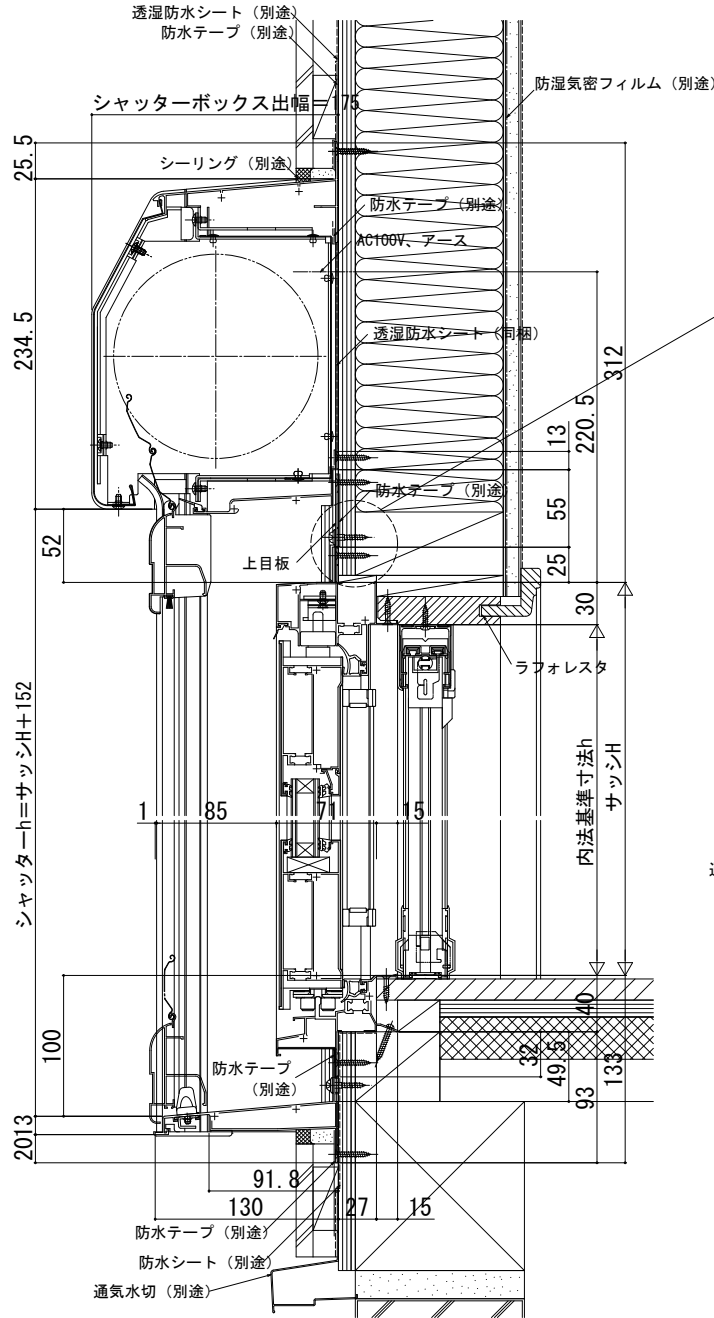

ワイドオープン用シャッター

在来

外観姿図

■ワイドオープン+リモコンシャッター

●プラットフォーム対応枠

プラットフォーム対応枠用
アタッチメント
(オプション)

※ (床構造用合板の厚さ) + (床材の厚さ) は、
43mmを超えないようにしてください。

シャッターボックス幅=サッシW+137

シャッターw=サッシW+17