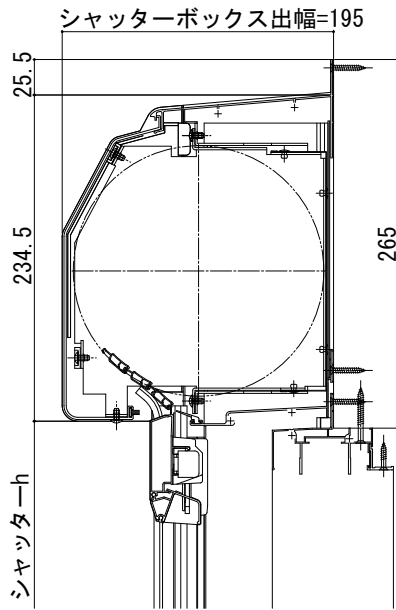

ウインドウシャッター先付枠 シャッターボックス

■シャッターボックス リモコンスリットシャッターGR 先付枠 半外付型

●ラウンド (アルミ)

●フラット

●軒天用