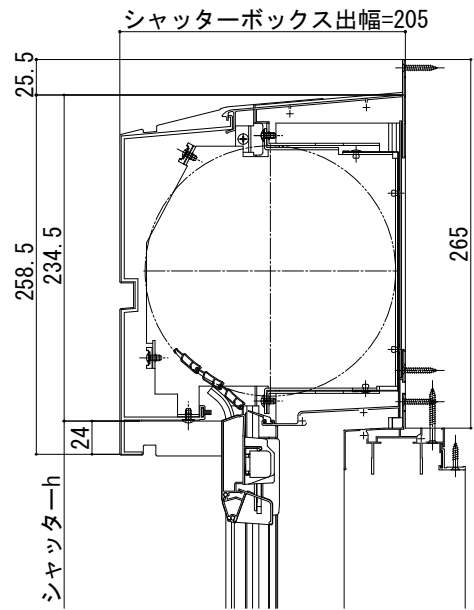

ウインドウシャッター先付枠 シャッターボックス

■シャッターボックス リモコンスリットシャッターGR 先付枠 半外付型

●ラウンド (アルミ)

●フラット

●軒天用