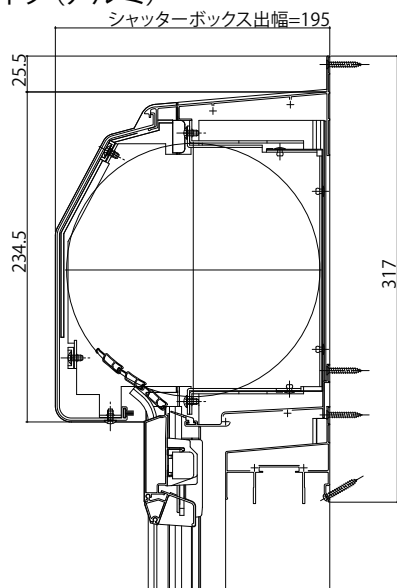

# ウインドウシャッター シャッター先付枠

## ■シャッターボックスリモコンスリットシャッターGR先付枠 外付型

### ●ラインタイプ