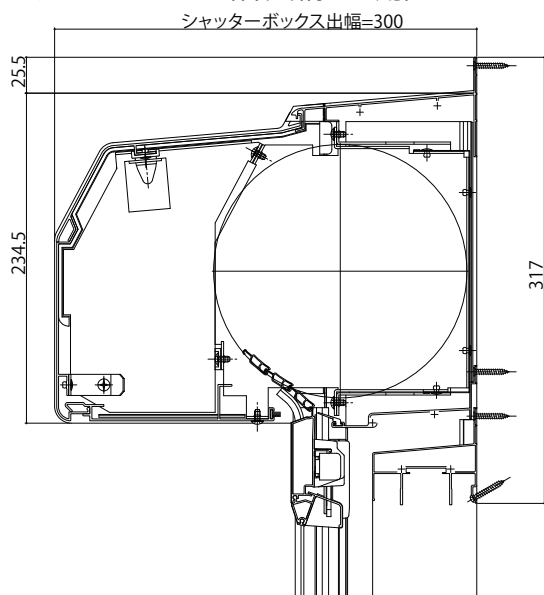

●ひさしタイプ(軒天納まり用)

※シャッター部には、標準タイプ(アルミ)点検板が同梱されています。