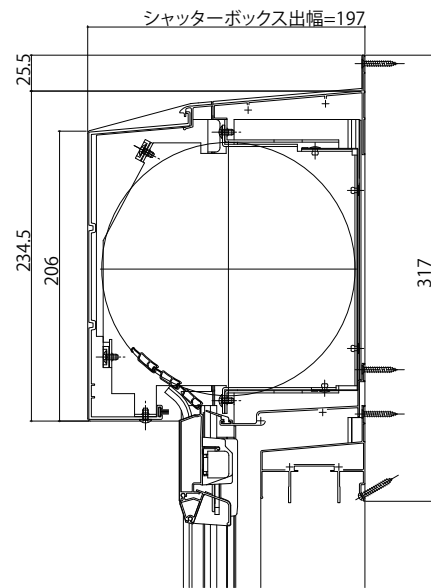

# ウインドウシャッター シャッター先付枠

## ■シャッターボックスリモコンスリットシャッターGR先付枠 外付型

### ●ラインタイプ