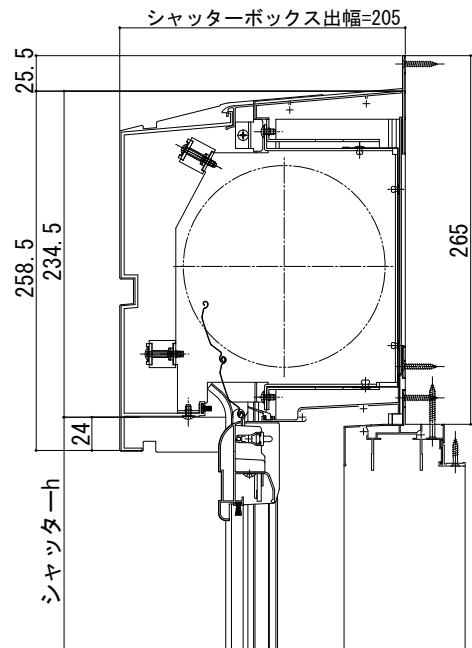

ウインドウシャッター先付枠 シャッターボックス

■シャッターボックス リモコンス/手動シャッター (GR含む) 先付枠 半外付型

●ラウンド (スチール)

●フラット

●ラウンド (アルミ)

●軒天用