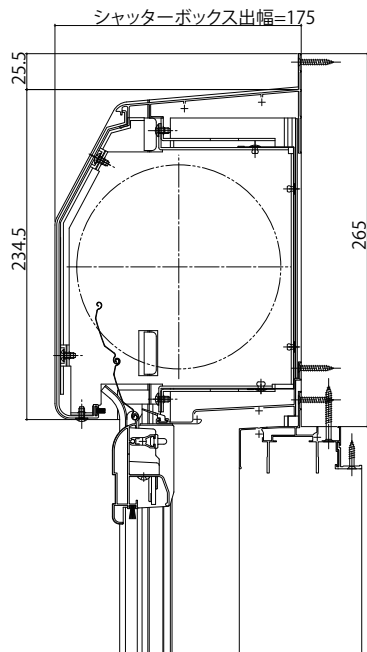

ウインドウシャッター シャッター先付枠

■シャッターボックスリモコン・手動シャッター(GR含む) 先付枠 半外付型

●標準タイプ(スチール)

●ラインタイプ

●標準タイプ(アルミ)

●ひさしタイプ(軒天納まり用)

※"リモコンシャッター"・"手動シャッター" W9尺系以下、土間引戸用はシャッター部に標準タイプ(スチール)点検板が同梱されています。

※"リモコンシャッター"・"手動シャッター" W12尺系以上、"リモコンシャッター 耐風"・"リモコンシャッター 耐風"はシャッター部に標準タイプ(アルミ)点検板が同梱されています。

※上記の図は手動シャッター先付枠(「フレミング J」引違い窓との組合せ)で表しています。