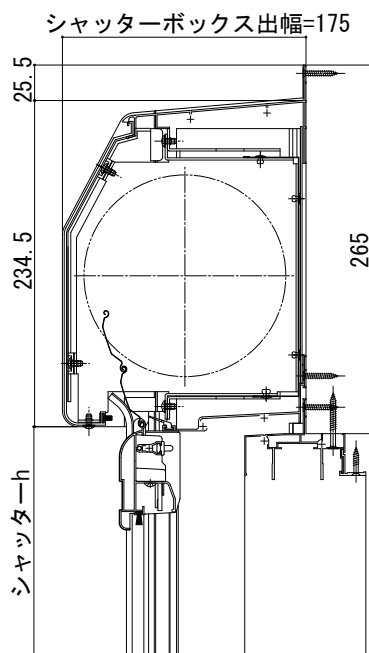

ウインドウシャッター先付枠 シャッターボックス

■シャッターボックス リモコンス/手動シャッター (GR含む) 先付枠 半外付型

●ラウンド (スチール)

●フラット

●ラウンド (アルミ)

●軒天用