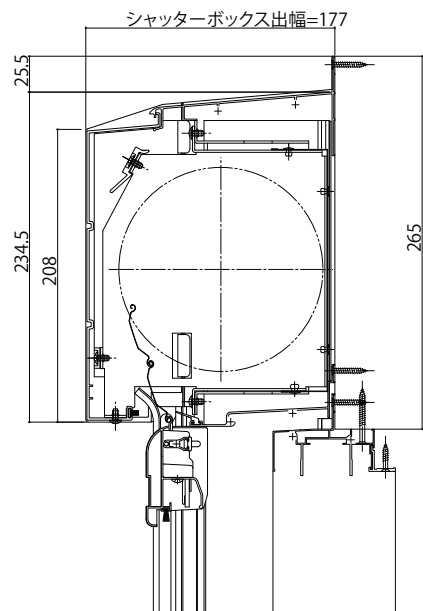

ウインドウシャッター シャッター先付枠

■シャッターボックスリモコン・手動シャッター(GR含む) 先付枠 半外付型

●標準タイプ(スチール)

●ラインタイプ

●標準タイプ(アルミ)

●ひさしタイプ(軒天納まり用)

※"リモコンシャッター"・"手動シャッター" W9尺系以下、土間引戸用はシャッター部に標準タイプ(スチール)点検板が同梱されています。

※"リモコンシャッター"・"手動シャッター" W12尺系以上、"リモコンシャッター 耐風"・"リモコンシャッター 耐風"はシャッター部に標準タイプ(アルミ)点検板が同梱されています。

※上記の図は手動シャッター先付枠(「フレミング J」引違い窓との組合せ)で表しています。