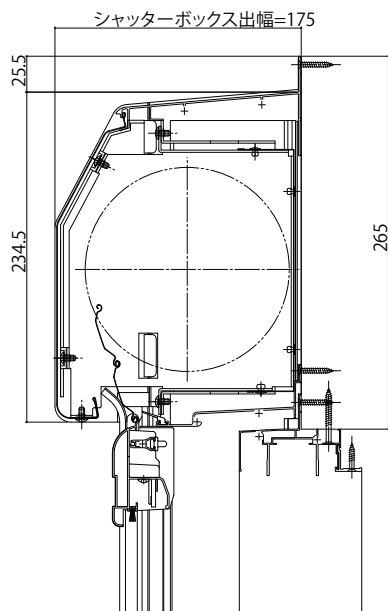

ウインドウシャッター シャッター先付枠

■シャッターボックスリモコン・手動シャッター(GR含む) 先付枠 半外付型

●標準タイプ(スチール)

●ラインタイプ

●標準タイプ(アルミ)

●ひさしタイプ(軒天納まり用)

※"リモコンシャッター"・"手動シャッター" W9尺系以下、土間引戸用はシャッター部に標準タイプ(スチール)点検板が同梱されています。

※"リモコンシャッター"・"手動シャッター" W12尺系以上、"リモコンシャッター 耐風"・"リモコンシャッター 耐風"はシャッター部に標準タイプ(アルミ)点検板が同梱されています。

※上記の図は手動シャッター先付枠(「フレミング J」引違い窓との組合せ)で表しています。