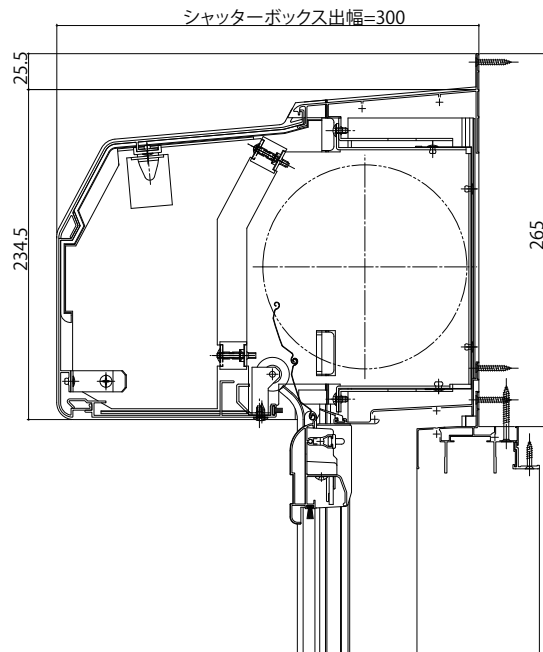

ウインドウシャッター シャッター先付枠

■シャッターボックスリモコン・手動シャッター(GR含む) 先付枠 半外付型

●標準タイプ(スチール)

●ラインタイプ

●標準タイプ(アルミ)

●ひさしタイプ(軒天納まり用)

※"リモコンシャッター"・"手動シャッター" W9尺系以下、土間引戸用はシャッター部に標準タイプ(スチール)点検板が同梱されています。

※"リモコンシャッター"・"手動シャッター" W12尺系以上、"リモコンシャッター 耐風"・"リモコンシャッター 耐風"はシャッター部に標準タイプ(アルミ)点検板が同梱されています。

※上記の図は手動シャッター先付枠(「フレミング J」引違い窓との組合せ)で表しています。