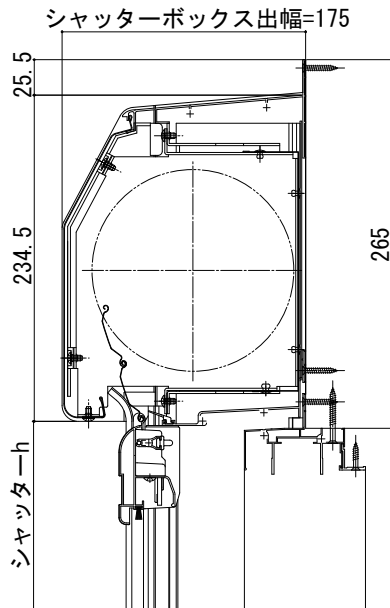

ウインドウシャッター先付枠 シャッターボックス

■シャッターボックス リモコンス/手動シャッター (GR含む) 先付枠 半外付型

●ラウンド (スチール)

●フラット

●ラウンド (アルミ)

●軒天用