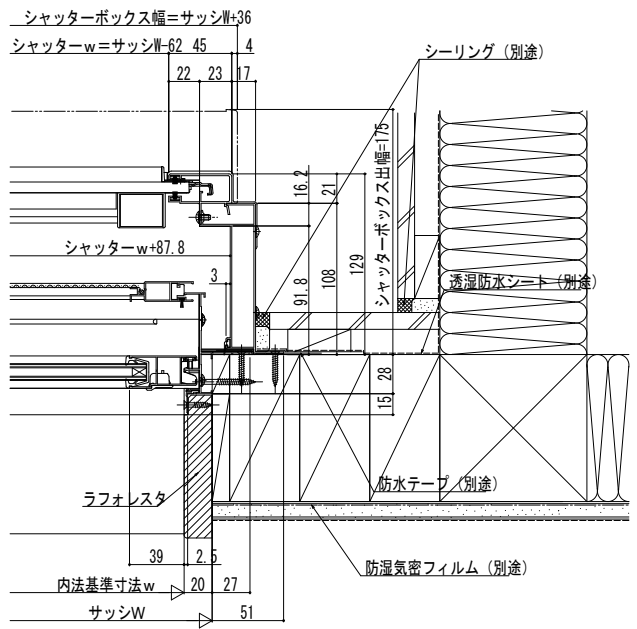

## ■ 手動シャッター リモコンシャッター 先付枠 窓タイプ 半外付型

● 「フレミング J」 引違い窓に取付けた場合

外観姿図

● 手動シャッターの場合

● リモコンシャッターの場合

● 内外錠付座板 (オプション)

● 入隅納まりの場合

● リモコンシャッターの場合