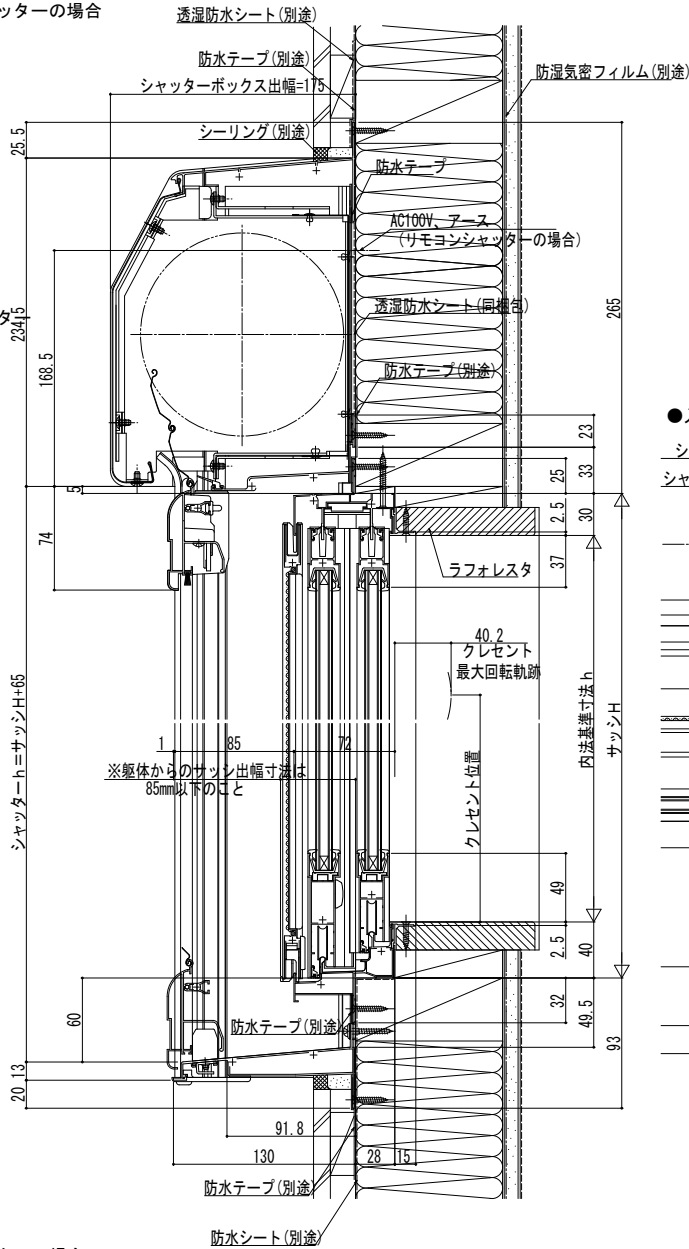

# ウインドウシャッター先付枠

## ■ 手動シャッター リモコンシャッター 先付枠 窓タイプ 半外付型

● 「フレミング J」 引違い窓に取付けた場合

外観姿図

● 手動シャッターの場合

● リモコンシャッターの場合

● 内外錠付座板 (オプション)

● 入隅納まりの場合

● リモコンシャッターの場合