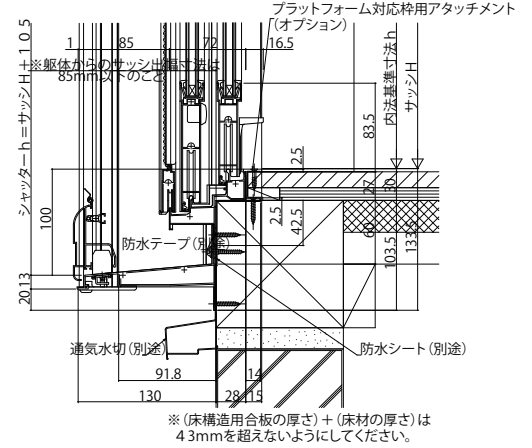

ウインドウシャッター シャッター先付枠

■手動シャッター・リモコンシャッター 先付枠 テラスタイプ 半外付型

外観姿図

●「フレミング」引違い窓に取付けた場合

●手動シャッターの場合

●リモコンシャッターの場合

●内外錠付座板 (オプション)

●プラットフォーム対応枠の場合

●連窓式中柱部 w=347の場合

●リモコンシャッターの場合

●リモコンシャッターの場合