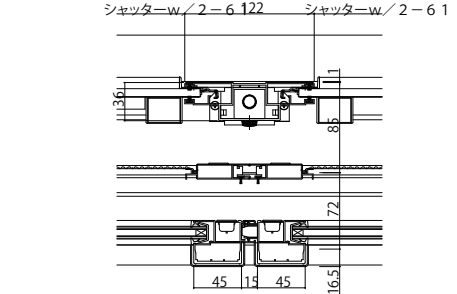

ウインドウシャッター シャッター先付枠

■手動シャッター・リモコンシャッター 先付枠 テラスタイプ 半外付型

外観姿図

●「フレミング」引違い窓に取付けた場合

●手動シャッターの場合

●リモコンシャッターの場合

●内外錠付座板 (オプション)

●プラットフォーム対応枠の場合

●連窓式中柱部 w=347の場合

●リモコンシャッターの場合

●リモコンシャッターの場合