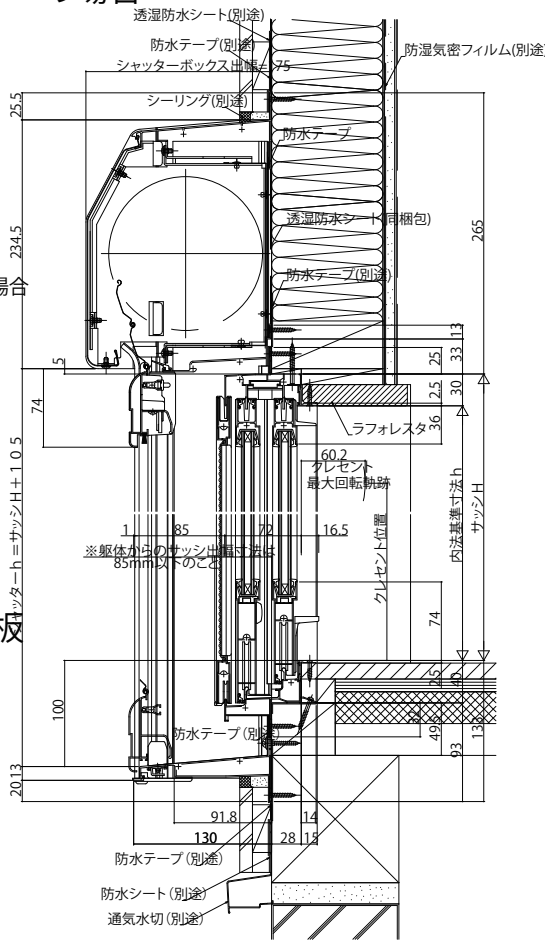

ウインドウシャッター シャッター先付枠

■手動シャッター・リモコンシャッター 先付枠 テラスタイプ 半外付型

外観姿図

●「フレミング」引違い窓に取付けた場合

●手動シャッターの場合

●リモコンシャッターの場合

●内外錠付座板 (オプション)

●プラットフォーム対応枠の場合

●連窓式中柱部 w=347の場合

●リモコンシャッターの場合

●リモコンシャッターの場合