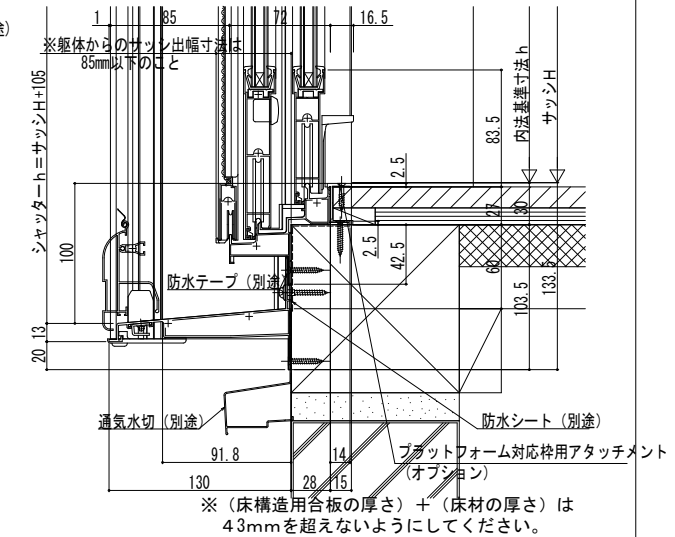

## 外観図

### ■手動シャッター リモコンシャッター 先付枠 テラスタイプ 半外付型

●「フレミング J」引違い窓に取付けた場合

●手動シャッターの場合

●プラットフォーム対応枠の場合 (縮尺 1/8)

●リモコンシャッターの場合

●内外錠付座板 (オプション)

●連窓式中柱部 (縮尺 1/8) w=347の場合

●手動シャッターの場合