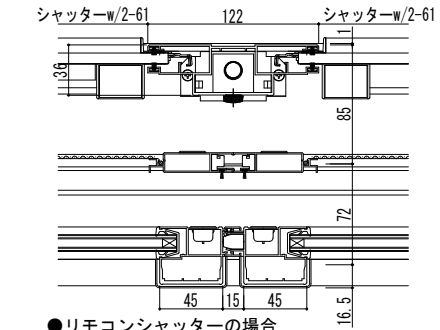

## 外観図

### ■手動シャッター リモコンシャッター 先付枠 テラスタイプ 半外付型

●「フレミング J」引違い窓に取付けた場合

●手動シャッターの場合

●プラットフォーム対応枠の場合 (縮尺 1/8)

●リモコンシャッターの場合

●内外錠付座板 (オプション)

●連窓式中柱部 (縮尺 1/8) w=347の場合

●手動シャッターの場合