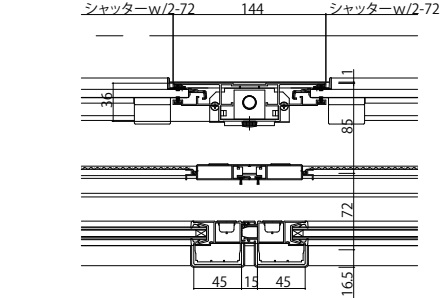

ウインドウシャッター シャッター先付枠

■手動シャッター・リモコンシャッター 先付枠 テラスタイプ 半外付型

外観姿図

●「フレミング」引違い窓に取付けた場合

●手動シャッターの場合

●リモコンシャッターの場合

●内外錠付座板 (オプション)

●プラットフォーム対応枠の場合

●連窓式中柱部 w=347の場合

●リモコンシャッターの場合

●リモコンシャッターの場合