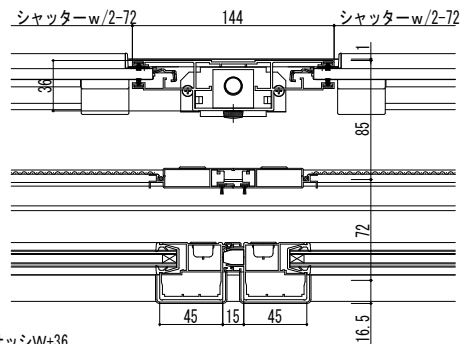

●リモコンシャッターの場合