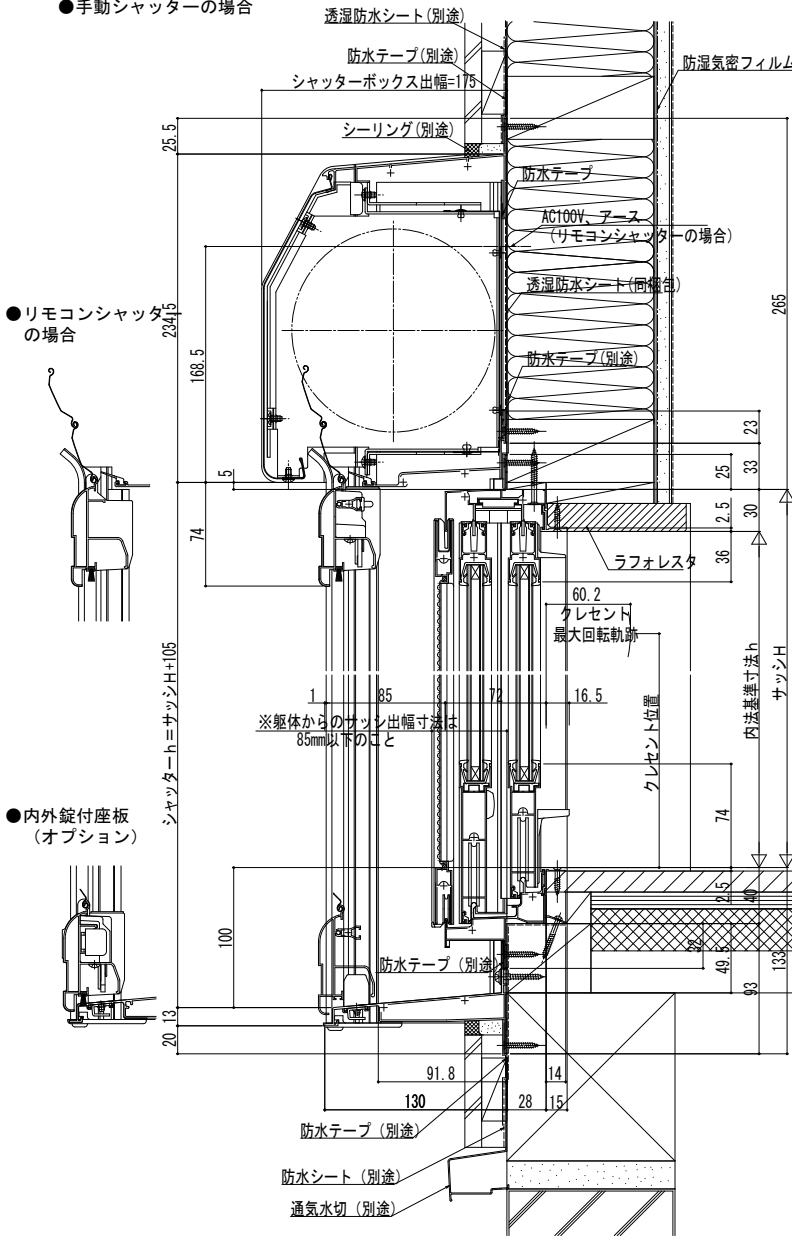

## 外観図

### ■手動シャッター リモコンシャッター 先付枠 テラスタイプ 半外付型

●「フレミング J」引違い窓に取付けた場合

●手動シャッターの場合

●プラットフォーム対応枠の場合 (縮尺 1/8)

●リモコンシャッターの場合

●内外錠付座板 (オプション)

●連窓式中柱部 (縮尺 1/8) w=347の場合

●手動シャッターの場合