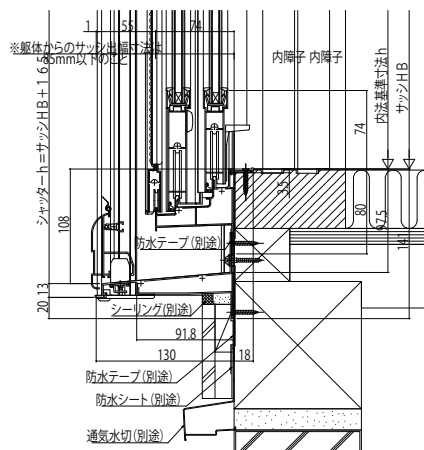

●テラスタイプの場合