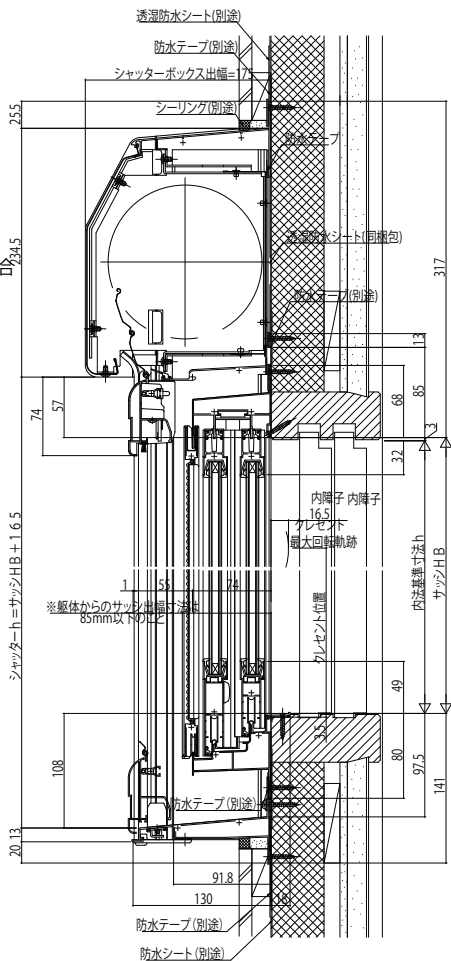

ウインドウシャッター シャッター先付枠

■手動シャッター・リモコンシャッター 先付枠 窓タイプ・テラスタイプ 外付型

●「フレミング」引違い窓に取付けた場合

※「エピソード」引違い窓 外付型には取付できません。

外観姿図

●窓タイプ 手動シャッターの場合

●リモコンシャッターの場合