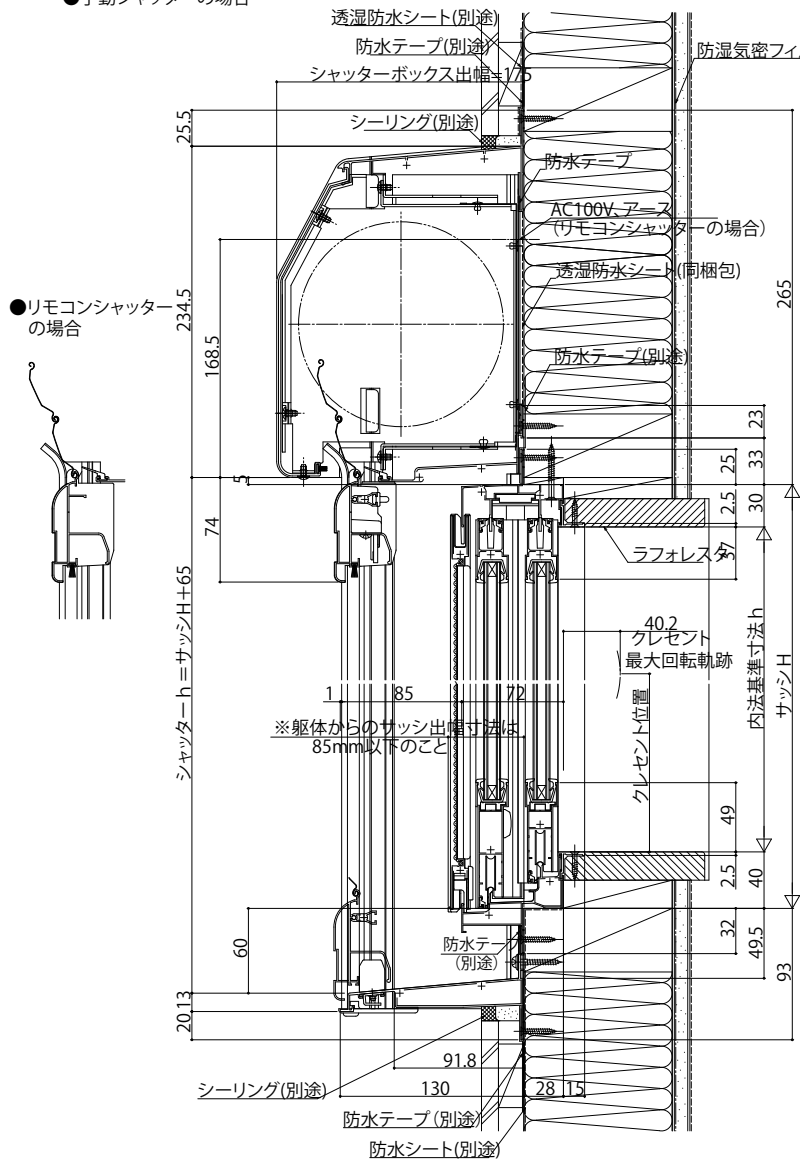

大開口サッシ・天窓・直付シャッター

■ 手動シャッター GR リモコンシャッター GR 先付枠 窓タイプ 半外付型

- 横棧・耐風ポール無の場合
- 「フレミング J」引違い窓に取付けた場合

● 手動シャッターの場合

外観姿図

● リモコンシャッターの場合

● 入隅納まりの場合

シャッターボックス幅=サッシW+36

シャッターw=サッシW-56

● リモコンシャッターの場合