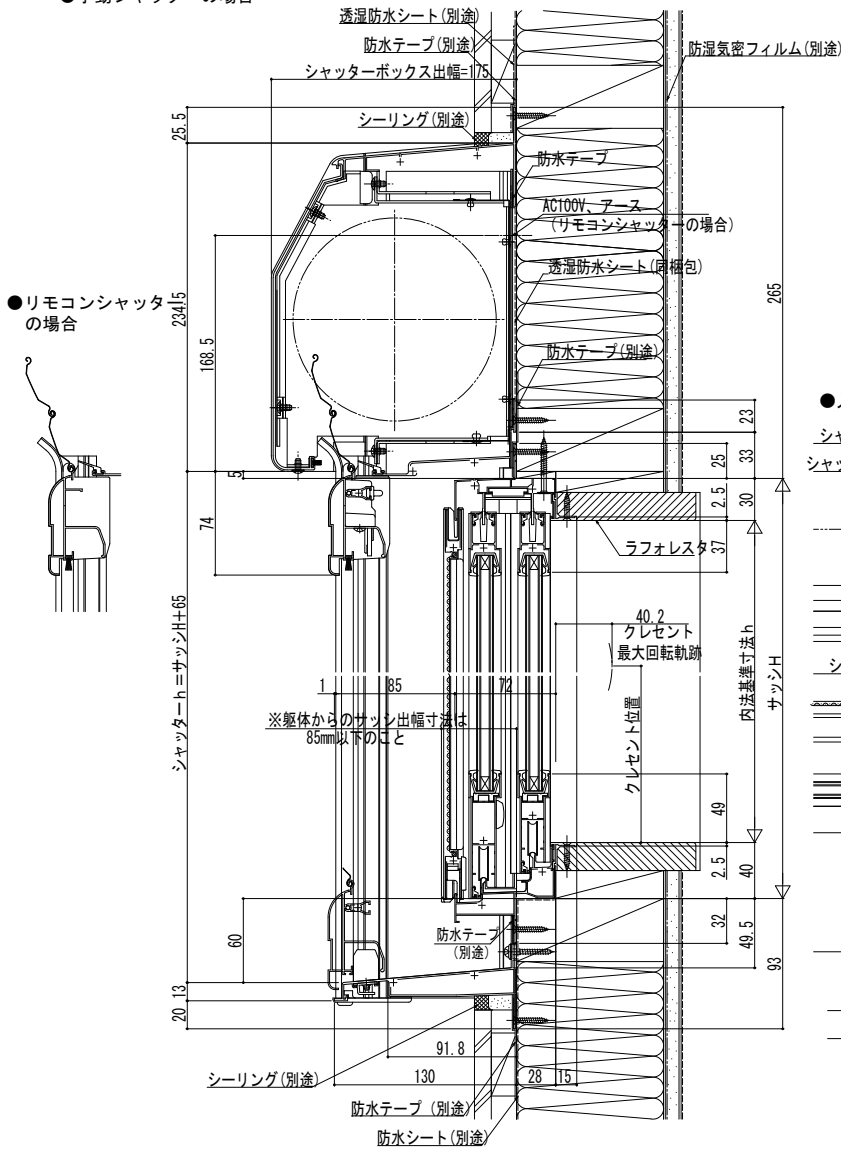

ウインドウシャッター先付枠

■ 手動シャッター GR リモコンシャッター GR 先付枠 窓タイプ 半外付型

- 横棧・耐風ポール無の場合
- 「フレミング J」引違い窓に取付けた場合
- 手動シャッターの場合

外観姿図

● リモコンシャッターの場合