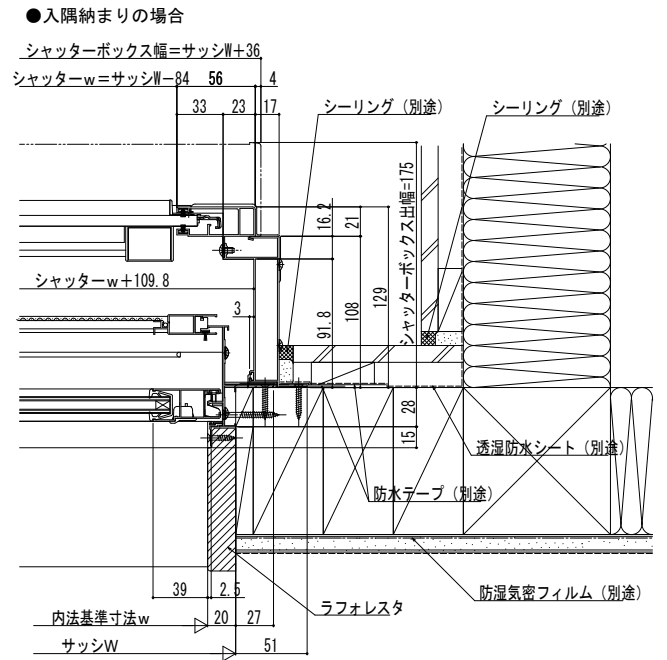

ウインドウシャッター先付枠

■ 手動シャッター GR リモコンシャッター GR 先付枠 窓タイプ 半外付型

- 横棧・耐風ポール無の場合
- 「フレミング J」引違い窓に取付けた場合
- 手動シャッターの場合

外観姿図

● リモコンシャッターの場合