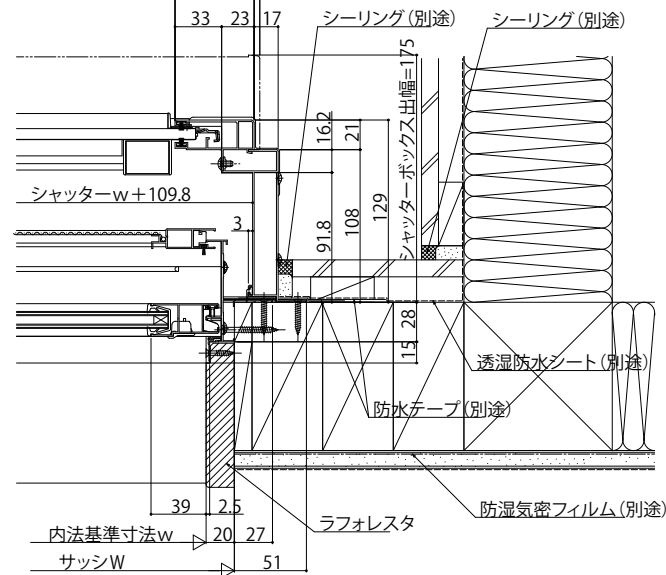

大開口サッシ・天窓・直付シャッター

■ 手動シャッター GR リモコンシャッター GR 先付枠 窓タイプ 半外付型

- 横棧・耐風ポール無の場合
- 「フレミング J」引違い窓に取付けた場合

● 手動シャッターの場合

外観姿図

● リモコンシャッターの場合

● 入隅納まりの場合

シャッターボックス幅=サッシW+36

シャッターw=サッシW-56

● リモコンシャッターの場合