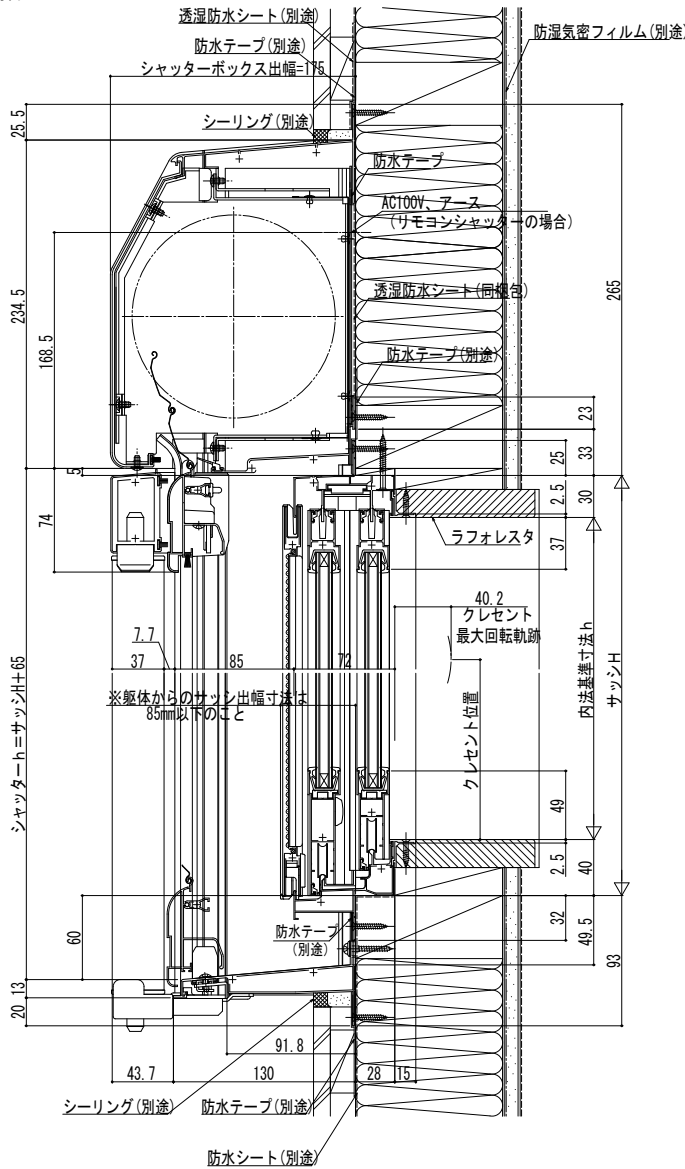

ウインドウシャッター先付枠

■ 手動シャッター GR リモコンシャッター GR 先付枠 窓タイプ 半外付型

- 横棧・耐風ポール付の場合
- 「フレミング J」引違い窓に取付けた場合
- 手動シャッターの場合

外観姿図

● リモコンシャッターの場合

● リモコンシャッターの場合