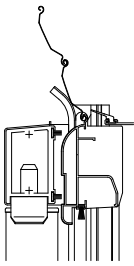

ウインドウシャッター先付枠

■ 手動シャッター GR リモコンシャッター GR 先付枠 窓タイプ 半外付型

- 横棧・耐風ポール付の場合
- 「フレミング J」引違い窓に取付けた場合
- 手動シャッターの場合

外観姿図

● リモコンシャッターの場合

● リモコンシャッターの場合