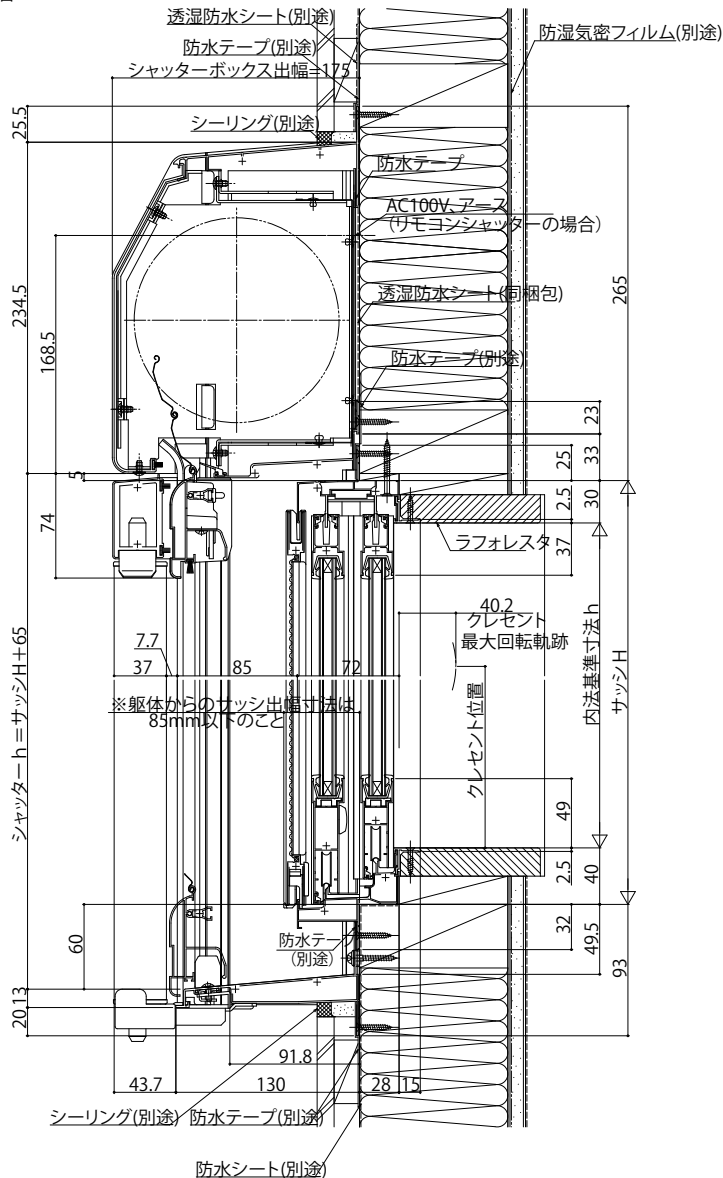

大開口サッシ・天窓・直付シャッター

■ 手動シャッター GR リモコンシャッター GR 先付枠 窓タイプ 半外付型

- 横棧・耐風ポール付の場合
- 「フレミング J」引違い窓に取付けた場合
- 手動シャッターの場合

外観姿図

● リモコンシャッターの場合

● リモコンシャッターの場合