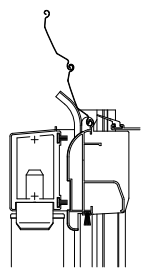

大開口サッシ・天窓・直付シャッター

■ 手動シャッター GR リモコンシャッター GR 先付枠 窓タイプ 半外付型

- 横棧・耐風ポール付の場合
- 「フレミング J」引違い窓に取付けた場合
- 手動シャッターの場合

外観姿図

● リモコンシャッターの場合

● リモコンシャッターの場合