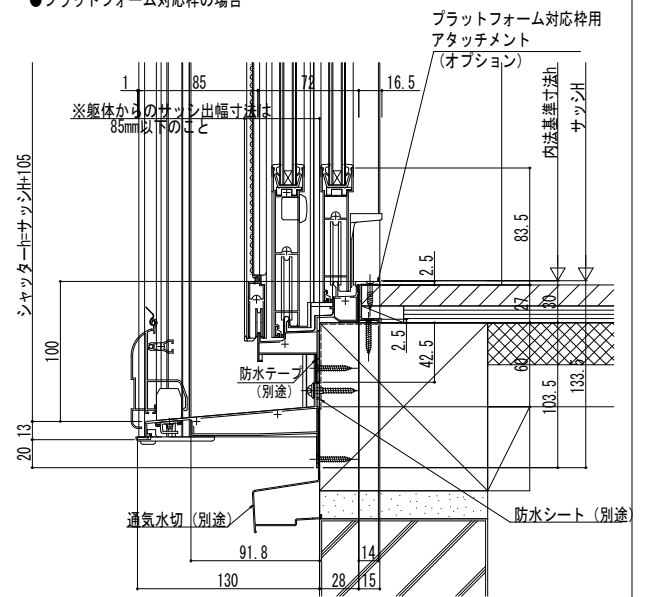

ウインドウシャッター先付枠

■手動シャッター GR リモコンシャッター GR 先付枠 テラストタイプ 半外付型

- 横棧・耐風ポール無の場合
- 「フレミング J」引違い窓に取付けた場合
- 手動シャッターの場合

外観姿図

●リモコンシャッターの場合

●プラットフォーム対応枠の場合

●リモコンシャッターの場合