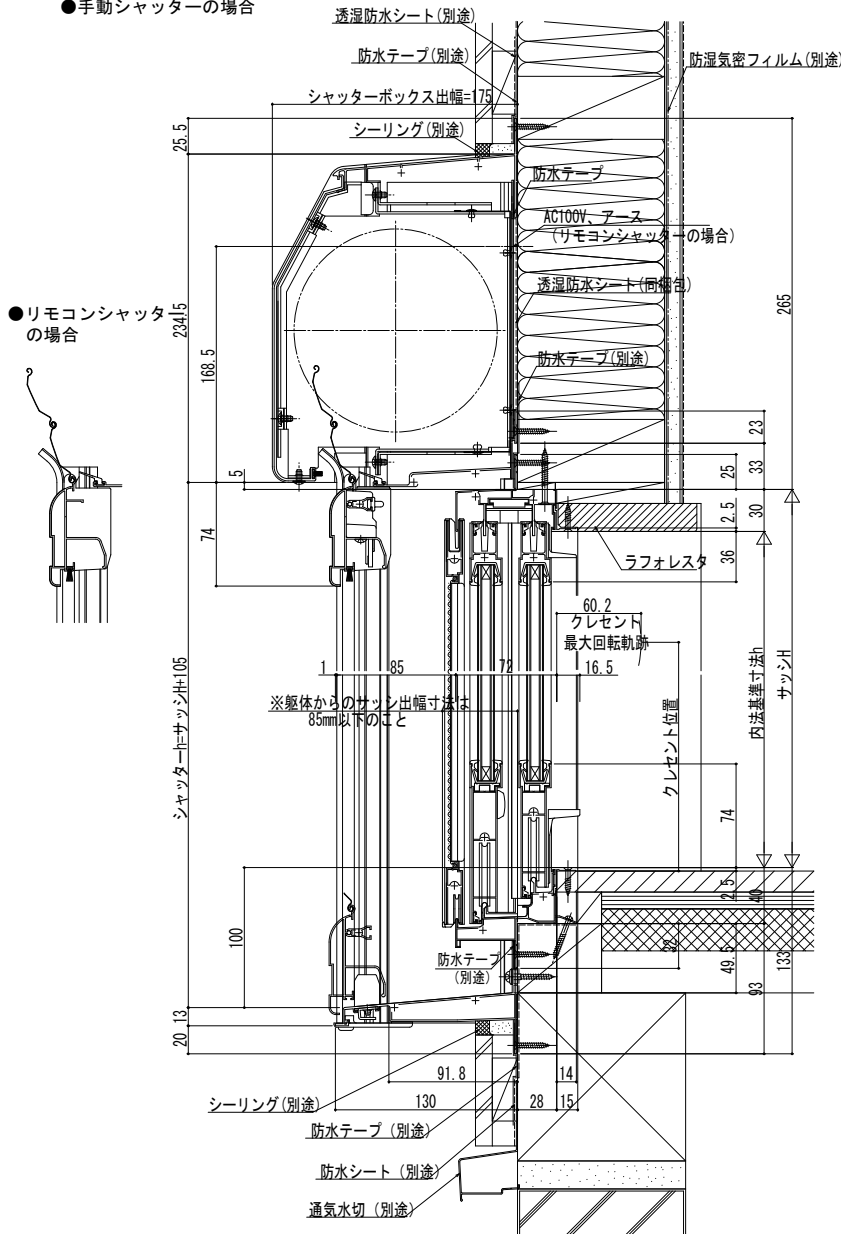

ウインドウシャッター先付枠

■手動シャッター GR リモコンシャッター GR 先付枠 テラストタイプ 半外付型

- 横棧・耐風ポール無の場合
- 「フレミング J」引違い窓に取付けた場合
- 手動シャッターの場合

外観姿図

●リモコンシャッターの場合

●プラットフォーム対応枠の場合

●リモコンシャッターの場合