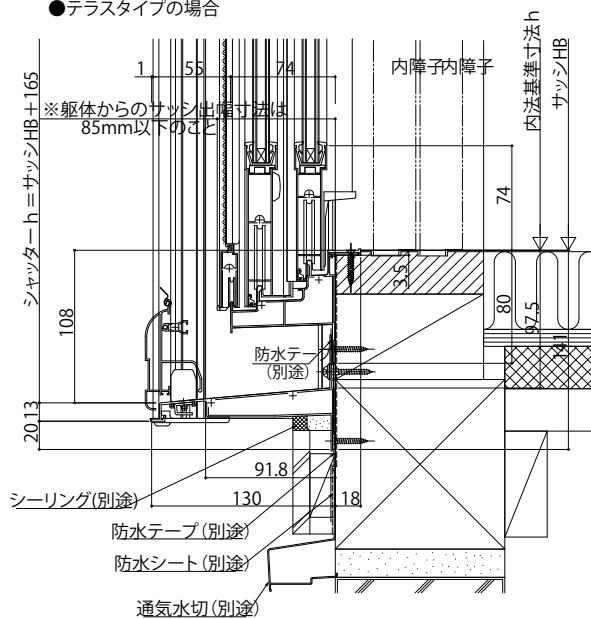

## ■手動シャッター GR リモコンシャッター GR 先付枠 窓タイプ・テラスタイプ 外付型

- 横棧・耐風ポール無の場合
- 「フレミング J」引違い窓に取付けた場合

●窓タイプ手動シャッターの場合

外観姿図

●テラスタイプの場合

●リモコンシャッターの場合