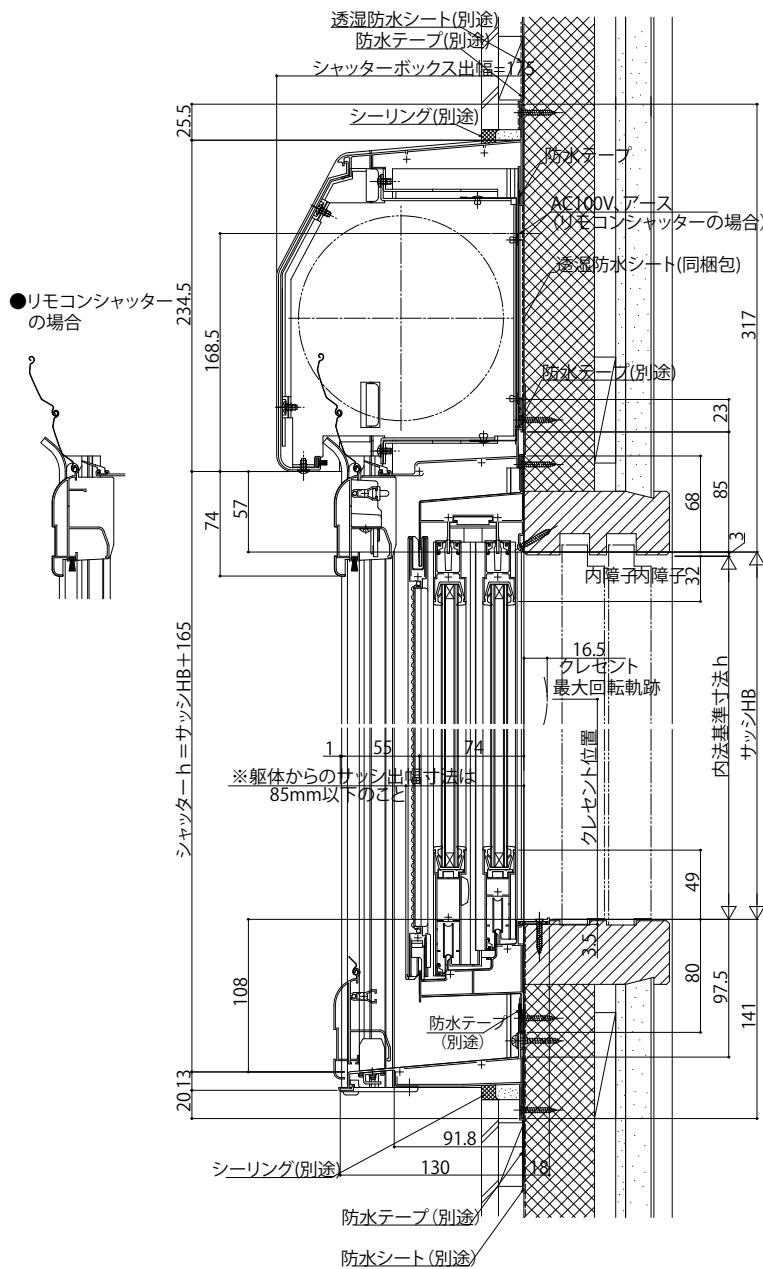

# 大開口サッシ・天窓・直付シャッター

## ■手動シャッター GR リモコンシャッター GR 先付枠 窓タイプ・テラスタイプ 外付型

- 横棧・耐風ポール無の場合
- 「フレミング J」引違い窓に取付けた場合

●窓タイプ手動シャッターの場合

外観姿図

●テラスタイプの場合

●リモコンシャッターの場合