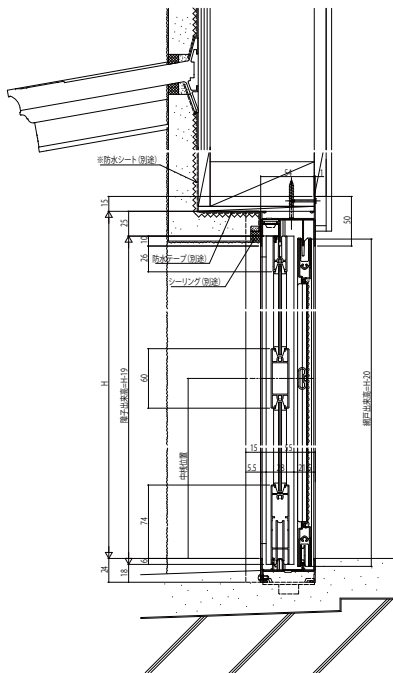

汎用片引き戸 2HH

汎用片引き戸 2HH内付型

●内動タイプ

外観姿図

●外動タイプ

外観姿図