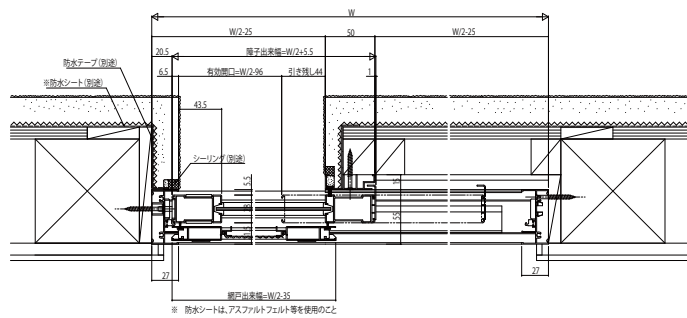

汎用片引き戸 2HH

汎用片引き戸 2HH内付型

●内動タイプ

外観姿図

●外動タイプ

外観姿図