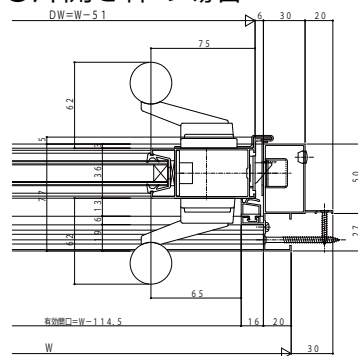

店舗ドア7TD

7TD 複層ガラスタイプ

●ランマ付枠 親子枠(両開き)

外觀姿図

●ランマ無枠 親子枠(両開き)

●中棧付の場合 親子枠(両開き)

●ランマ部

●片開き枠の場合

●親子枠(両開き枠)の場合