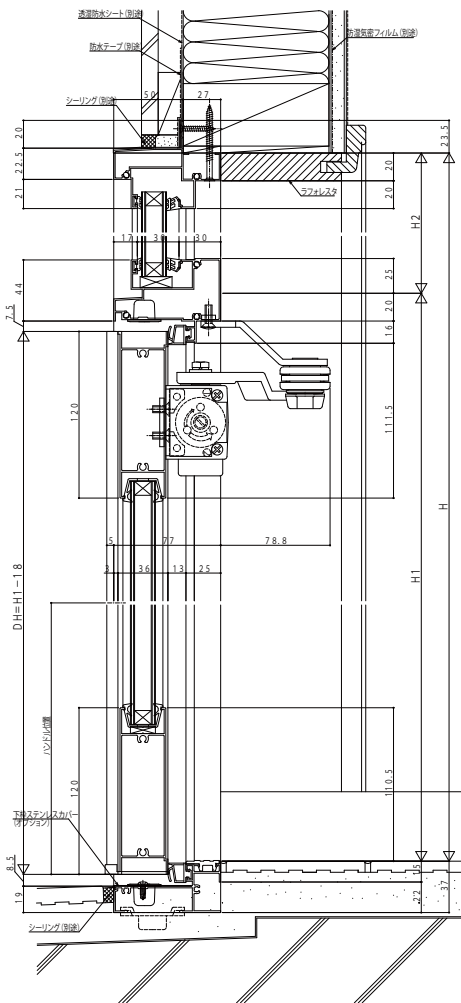

店舗ドア7TD

7TD 複層ガラスタイプ

●ランマ付枠 親子枠(両開き)

外觀姿図

●ランマ無枠 親子枠(両開き)

●中棧付の場合 親子枠(両開き)

●ランマ部

●片開き枠の場合

●親子枠(両開き枠)の場合