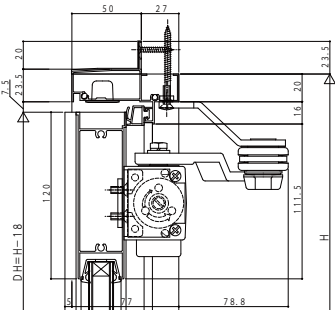

店舗ドア7TD

7TD 複層ガラスタイプ

●ランマ付枠 親子枠(両開き)

外觀姿図

●ランマ無枠 親子枠(両開き)

●中棧付の場合 親子枠(両開き)

●ランマ部

●片開き枠の場合

●親子枠(両開き枠)の場合