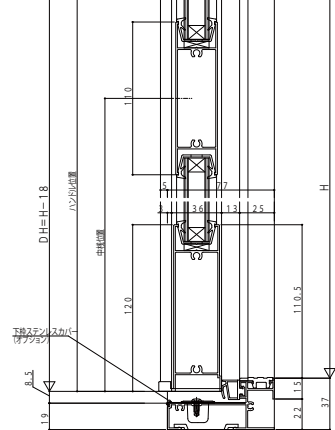

店舗ドア7TD

7TD 複層ガラスタイプ

●ランマ付枠 親子枠(両開き)

外觀姿図

●ランマ無枠 親子枠(両開き)

●中棧付の場合 親子枠(両開き)

●ランマ部

●片開き枠の場合

●親子枠(両開き枠)の場合