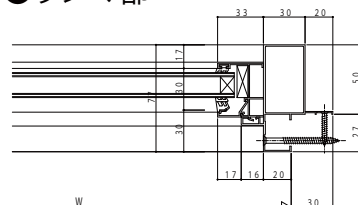

店舗ドア7TD

7TD 複層ガラスタイプ

●ランマ付枠 親子枠(両開き)

外觀姿図

●ランマ無枠 親子枠(両開き)

●中棧付の場合 親子枠(両開き)

●ランマ部

●片開き枠の場合

●親子枠(両開き枠)の場合