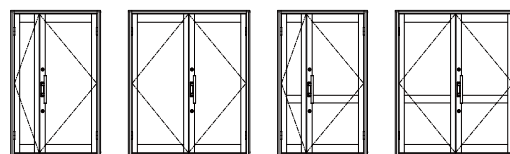

店舗ドア7TD

7TD 複層ガラスタイプ

●ランマ付枠 親子枠(両開き)

外觀姿図

●ランマ無枠 親子枠(両開き)

●中棧付の場合 親子枠(両開き)

●ランマ部

●片開き枠の場合

●親子枠(両開き枠)の場合