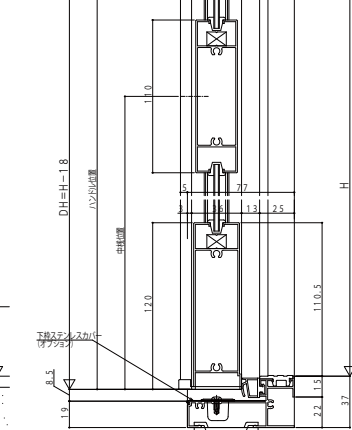

■7TD 単板ガラスタイプ

●ランマ付枠 親子枠(両開き)

外観姿図

●ランマ無枠 親子枠(両開き)

●中棧付の場合 親子枠(両開き)

●ランマ部

●片開き枠の場合

●親子枠(両開き枠)の場合