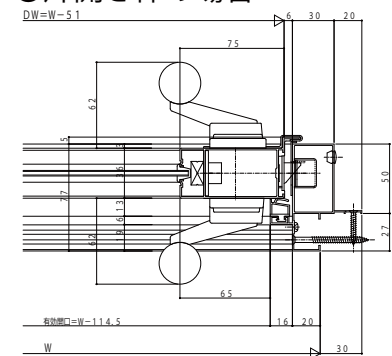

■7TD 単板ガラスタイプ

●ランマ付枠 親子枠(両開き)

外観姿図

●ランマ無枠 親子枠(両開き)

●中棧付の場合 親子枠(両開き)

●ランマ部

●片開き枠の場合

●親子枠(両開き枠)の場合