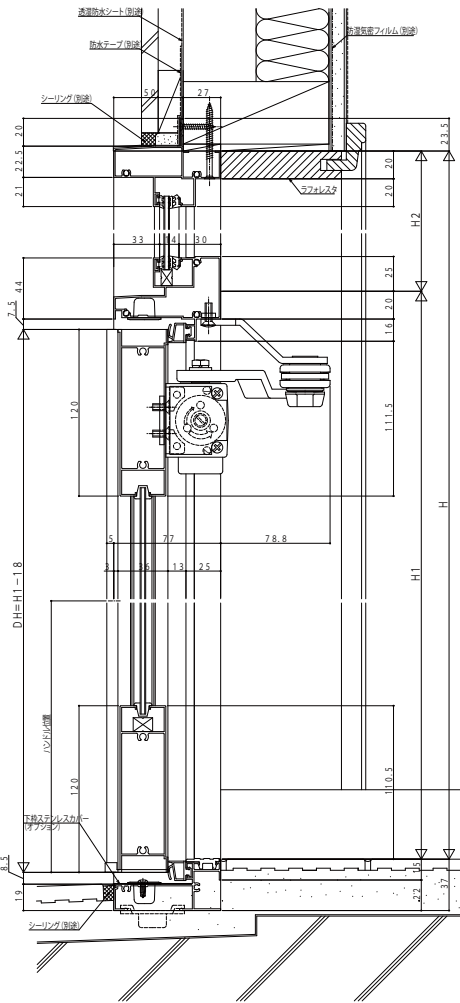

■7TD 単板ガラスタイプ

●ランマ付枠 親子枠(両開き)

外観姿図

●ランマ無枠 親子枠(両開き)

●中棧付の場合 親子枠(両開き)

●ランマ部

●片開き枠の場合

●親子枠(両開き枠)の場合