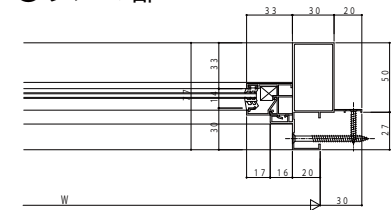

■7TD 単板ガラスタイプ

●ランマ付枠 親子枠(両開き)

外観姿図

●ランマ無枠 親子枠(両開き)

●中棧付の場合 親子枠(両開き)

●ランマ部

●片開き枠の場合

●親子枠(両開き枠)の場合