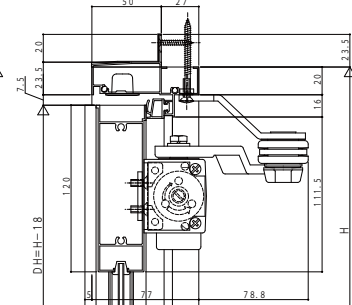

■7TD 単板ガラスタイプ

●ランマ付枠 親子枠(両開き)

外観姿図

●ランマ無枠 親子枠(両開き)

●中棧付の場合 親子枠(両開き)

●ランマ部

●片開き枠の場合

●親子枠(両開き枠)の場合